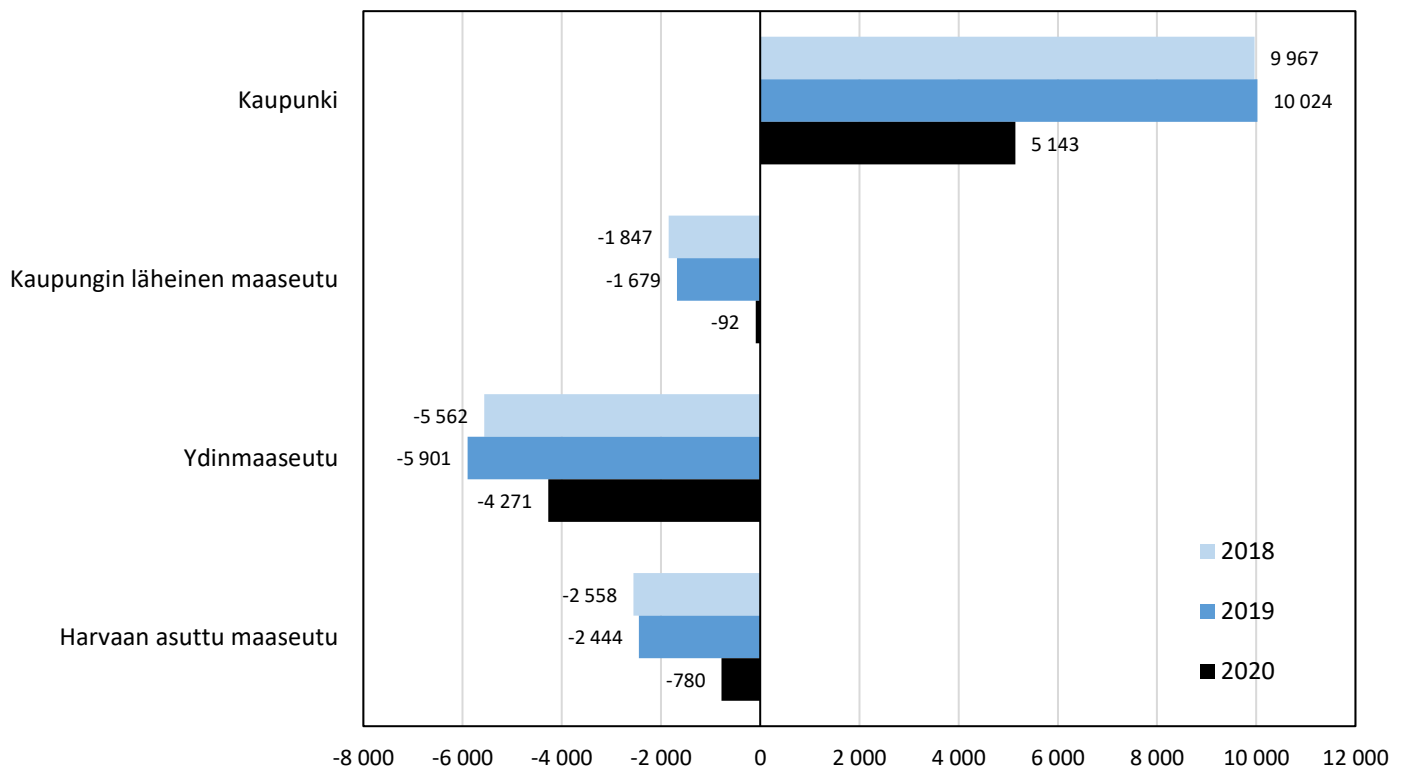

Kuntien välinen nettomuutto koko maassa kuntakokoluokittain v. 2018–2020

Lähde: Tilastokeskus, v. 2020 ennakkotieto
Kuntakokoluokat muodostettu kuntien v. 2019 väkiluvun mukaan.

Kuntien välinen nettomuutto koko maassa kaupunki-maaseutu-luokituksen mukaan v. 2018–2020

Lähde: Muuttoliiketiedot/Tilastokeskus, Kaupunki-maaseutu-luokitus kunnittain/Ympäristöhallinto, Suomen ympäristökeskus SYKE v. 2020 ennakkotieto