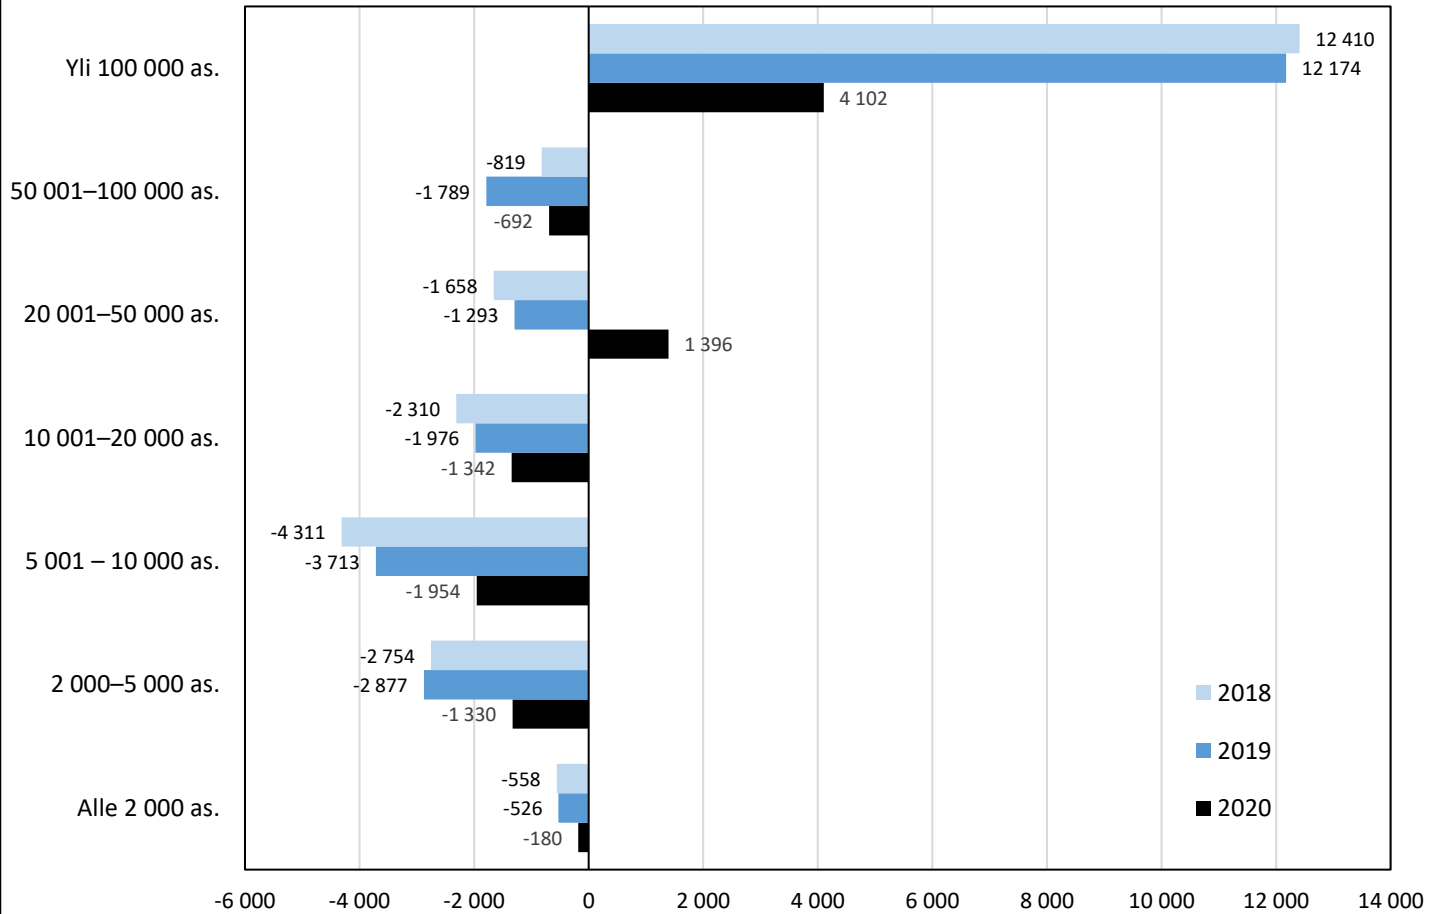

Kuntien välinen nettomuutto koko maassa kuntakokoluokittain v. 2018–2020

Lähde: Tilastokeskus, v. 2020 ennakkotieto
Kuntakokoluokat muodostettu kuntien v. 2019 väkiluvun mukaan.

Kuntien välinen nettomuutto koko maassa kaupunki-maaseutu-luokituksen mukaan v. 2018–2020

Lähde: Muuttoliiketiedot/Tilastokeskus, Kaupunki-maaseutu-luokitus kunnittain/Ympäristöhallinto, Suomen ympäristökeskus SYKE v. 2020 ennakkotieto