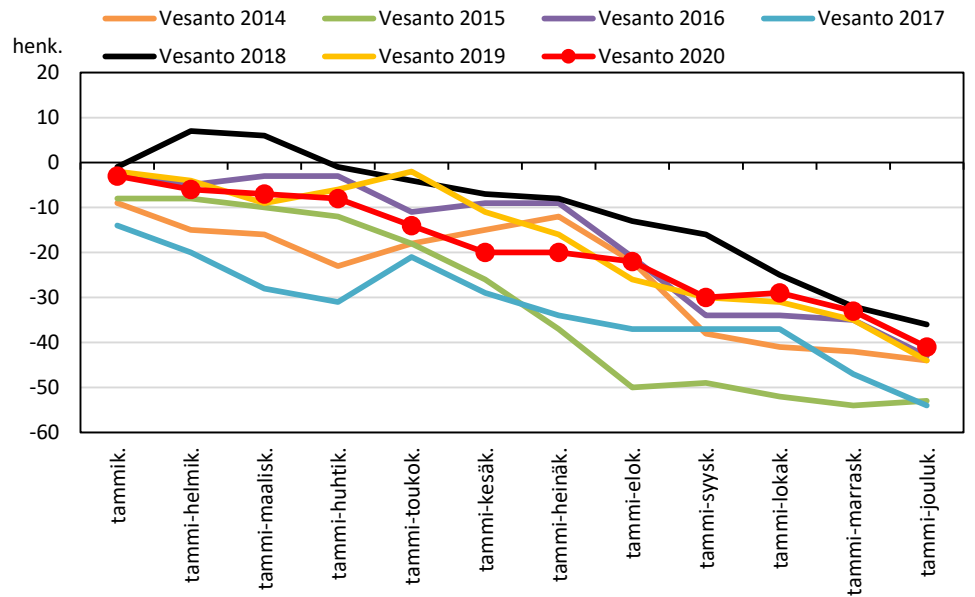

Väestönmuutosten kumulatiivinen kehitys Keiteleellä kuukausittain v. 2014–2020

Väestönmuutosten kumulatiivinen kehitys Lapinlahdella kuukausittain v. 2014–2020

Väestönmuutosten kumulatiivinen kehitys Pielavedellä kuukausittain v. 2014–2020

Väestönmuutosten kumulatiivinen kehitys Sonkajärvellä kuukausittain v. 2014–2020

Väestönmuutosten kumulatiivinen kehitys Vieremällä kuukausittain v. 2014–2020

Väestönmuutosten kumulatiivinen kehitys Ylä-Savon seutukunnassa kuukausittain v. 2014–2020

SISÄ-SAVON SEUTUKUNTA JA KUNNAT

Väestönmuutosten kumulatiivinen kehitys Suonenjoella kuukausittain v. 2014–2020

Väestönmuutosten kumulatiivinen kehitys Rautalammilla kuukausittain v. 2014–2020

Väestönmuutosten kumulatiivinen kehitys Tervossa kuukausittain v. 2014–2020

Väestönmuutosten kumulatiivinen kehitys Vesannolla kuukausittain v. 2014–2020

KOILLIS-SAVON SEUTUKUNTA JA KUNNAT

Väestönmuutosten kumulatiivinen kehitys Kaavilla kuukausittain v. 2014–2020

Väestönmuutosten kumulatiivinen kehitys Rautavaaralla kuukausittain v. 2014–2020