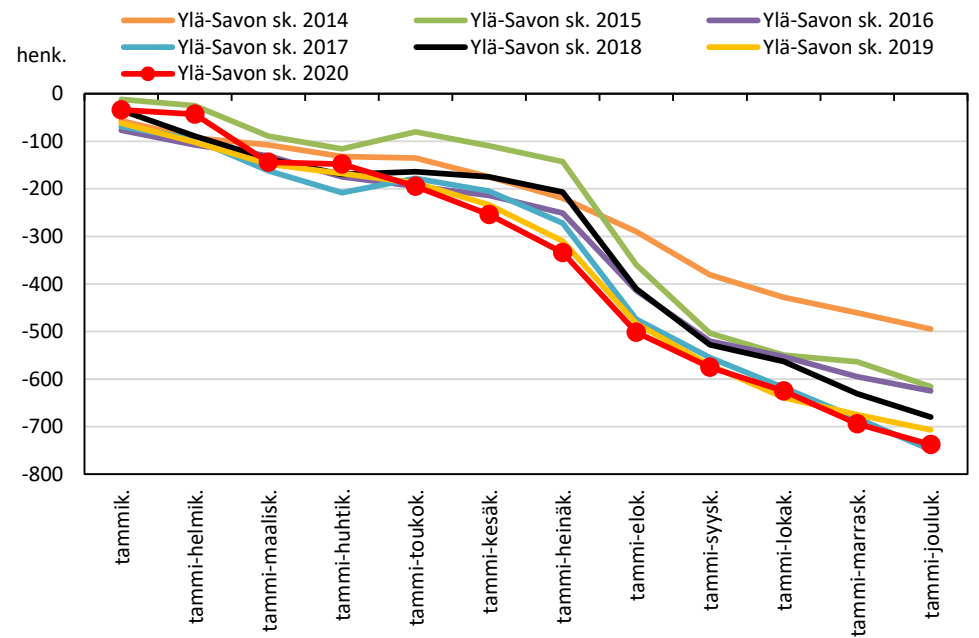

Väestönmuutosten kumulatiivinen kehitys Kuopion seutukunnassa kuukausittain v. 2014–2020

YLÄ-SAVON SEUTUKUNTA JA KUNNAT

Väestönmuutosten kumulatiivinen kehitys Iisalmessa kuukausittain v. 2014–2020

Väestönmuutosten kumulatiivinen kehitys Kiuruvedellä kuukausittain v. 2014–2020

Väestönmuutosten kumulatiivinen kehitys Keiteleellä kuukausittain v. 2014–2020

Väestönmuutosten kumulatiivinen kehitys Lapinlahdella kuukausittain v. 2014–2020

Väestönmuutosten kumulatiivinen kehitys Pielavedellä kuukausittain v. 2014–2020

Väestönmuutosten kumulatiivinen kehitys Sonkajärvellä kuukausittain v. 2014–2020

Väestönmuutosten kumulatiivinen kehitys Vieremällä kuukausittain v. 2014–2020

Väestönmuutosten kumulatiivinen kehitys Ylä-Savon seutukunnassa kuukausittain v. 2014–2020