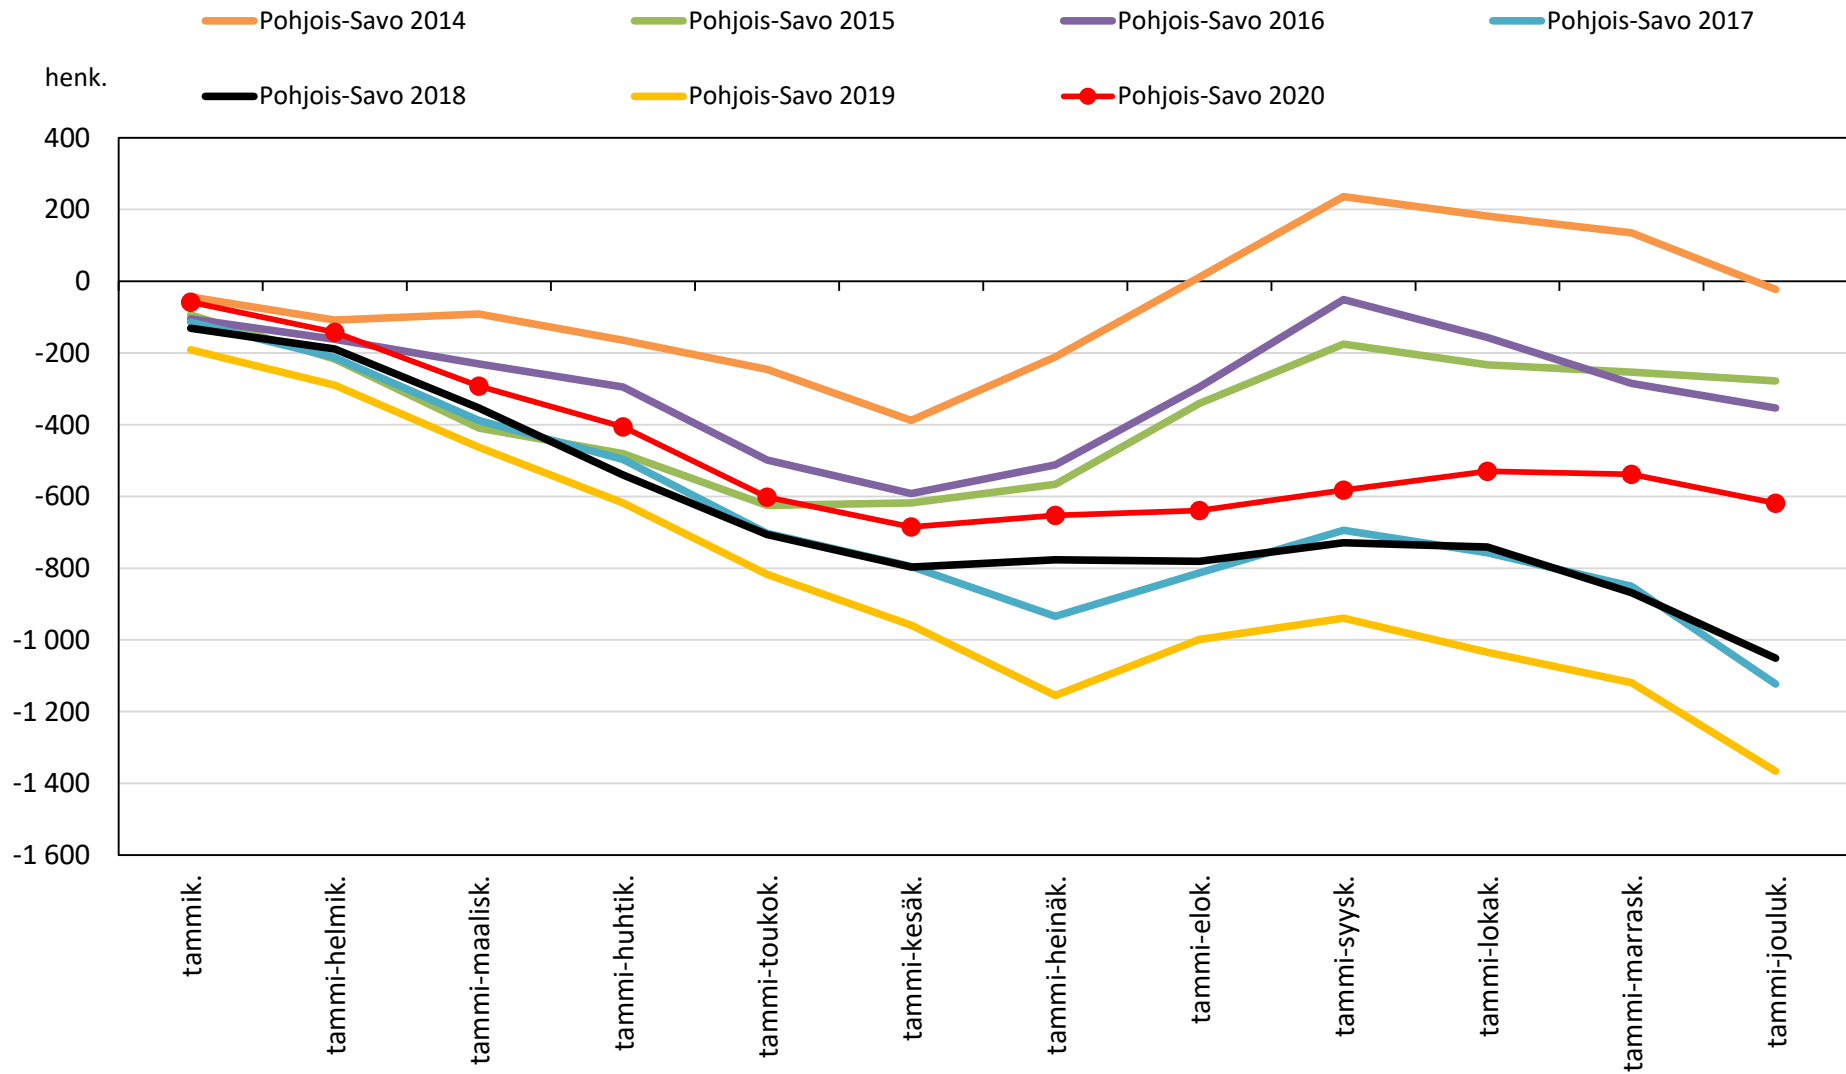

Väestönmuutosten kumulatiivinen kehitys Pohjois-Savon maakunnassa kuukausittain v. 2014–2020

KUOPION SEUTUKUNTA JA KUNNAT

Väestönmuutosten kumulatiivinen kehitys Kuopiossa kuukausittain v. 2014–2020

Väestönmuutosten kumulatiivinen kehitys Siilinjärvellä kuukausittain v. 2014–2020

Väestönmuutosten kumulatiivinen kehitys Kuopion seutukunnassa kuukausittain v. 2014–2020

YLÄ-SAVON SEUTUKUNTA JA KUNNAT

Väestönmuutosten kumulatiivinen kehitys Iisalmessa kuukausittain v. 2014–2020

Väestönmuutosten kumulatiivinen kehitys Kiuruvedellä kuukausittain v. 2014–2020

Väestönmuutosten kumulatiivinen kehitys Keiteleellä kuukausittain v. 2014–2020

Väestönmuutosten kumulatiivinen kehitys Lapinlahdella kuukausittain v. 2014–2020

Väestönmuutosten kumulatiivinen kehitys Pielavedellä kuukausittain v. 2014–2020