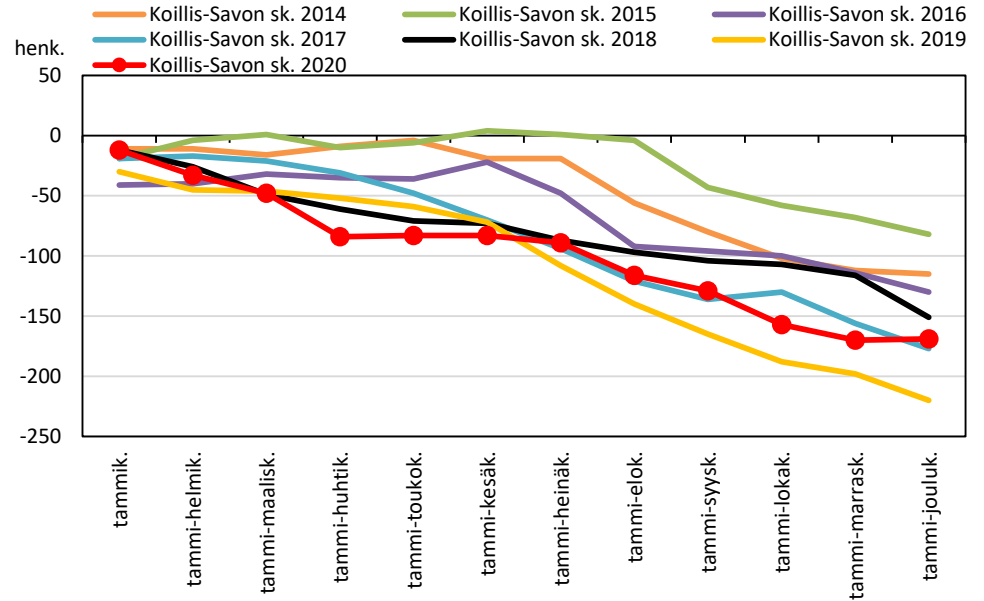

Väestönmuutosten kumulatiivinen kehitys Koillis-Savon seutukunnassa kuukausittain v. 2014–2020