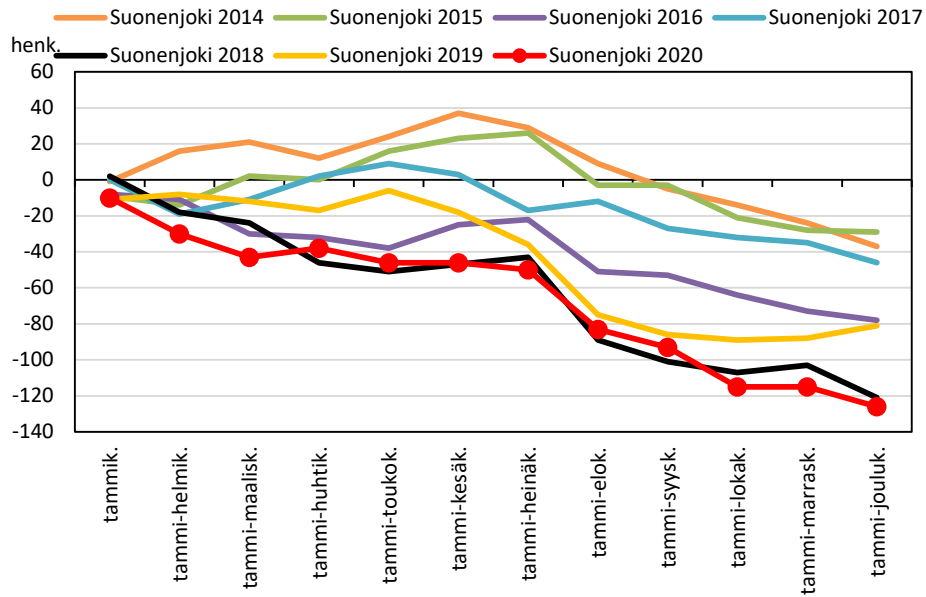

Väestönmuutosten kumulatiivinen kehitys Kuopion seutukunnassa kuukausittain v. 2014–2020

YLÄ-SAVON SEUTUKUNTA JA KUNNAT

Väestönmuutosten kumulatiivinen kehitys Iisalmessa kuukausittain v. 2014–2020

Väestönmuutosten kumulatiivinen kehitys Kiuruvedellä kuukausittain v. 2014–2020

Väestönmuutosten kumulatiivinen kehitys Keiteleellä kuukausittain v. 2014–2020

Väestönmuutosten kumulatiivinen kehitys Lapinlahdella kuukausittain v. 2014–2020

Väestönmuutosten kumulatiivinen kehitys Pielavedellä kuukausittain v. 2014–2020

Väestönmuutosten kumulatiivinen kehitys Sonkajärvellä kuukausittain v. 2014–2020

Väestönmuutosten kumulatiivinen kehitys Vieremällä kuukausittain v. 2014–2020

Väestönmuutosten kumulatiivinen kehitys Ylä-Savon seutukunnassa kuukausittain v. 2014–2020

SISÄ-SAVON SEUTUKUNTA JA KUNNAT

Väestönmuutosten kumulatiivinen kehitys Suonenjoella kuukausittain v. 2014–2020

Väestönmuutosten kumulatiivinen kehitys Rautalammilla kuukausittain v. 2014–2020

Väestönmuutosten kumulatiivinen kehitys Tervossa kuukausittain v. 2014–2020