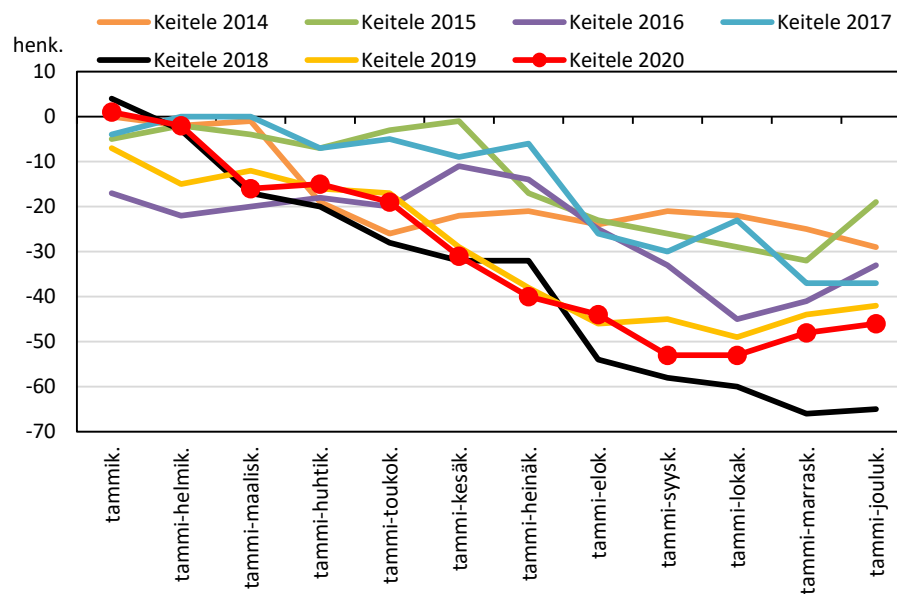

Väestönmuutosten kumulatiivinen kehitys Pohjois-Savon maakunnassa kuukausittain v. 2014–2020

KUOPION SEUTUKUNTA JA KUNNAT

Väestönmuutosten kumulatiivinen kehitys Kuopiossa kuukausittain v. 2014–2020

Väestönmuutosten kumulatiivinen kehitys Siilinjärvellä kuukausittain v. 2014–2020

Väestönmuutosten kumulatiivinen kehitys Kuopion seutukunnassa kuukausittain v. 2014–2020

YLÄ-SAVON SEUTUKUNTA JA KUNNAT

Väestönmuutosten kumulatiivinen kehitys Iisalmessa kuukausittain v. 2014–2020

Väestönmuutosten kumulatiivinen kehitys Kiuruvedellä kuukausittain v. 2014–2020

Väestönmuutosten kumulatiivinen kehitys Keiteleellä kuukausittain v. 2014–2020

Väestönmuutosten kumulatiivinen kehitys Lapinlahdella kuukausittain v. 2014–2020

Väestönmuutosten kumulatiivinen kehitys Pielavedellä kuukausittain v. 2014–2020