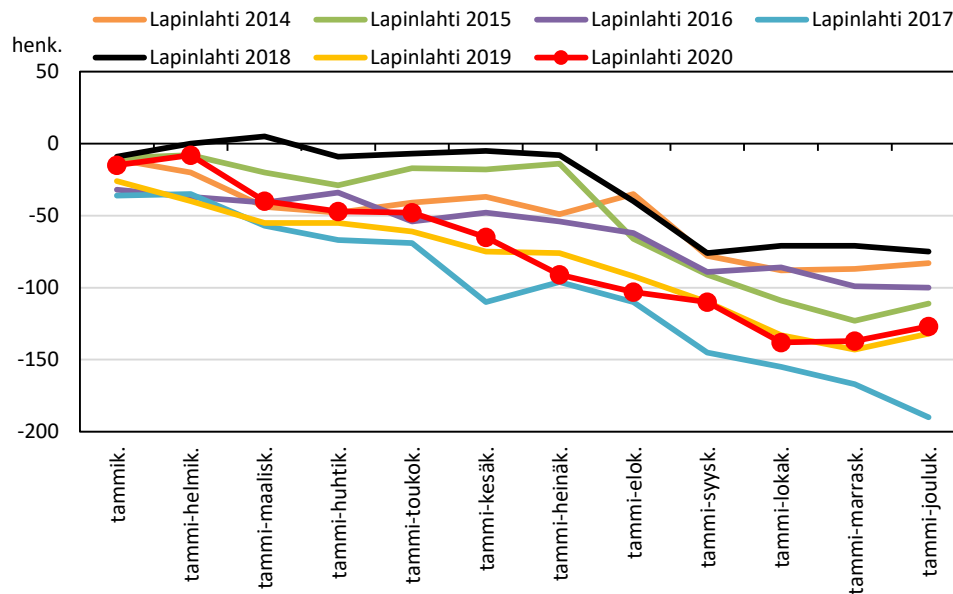

Väestönmuutosten kumulatiivinen kehitys Pohjois-Savon maakunnassa kuukausittain v. 2014–2020

KUOPION SEUTUKUNTA JA KUNNAT

Väestönmuutosten kumulatiivinen kehitys Kuopiossa kuukausittain v. 2014–2020

Väestönmuutosten kumulatiivinen kehitys Siilinjärvellä kuukausittain v. 2014–2020

Väestönmuutosten kumulatiivinen kehitys Kuopion seutukunnassa kuukausittain v. 2014–2020

YLÄ-SAVON SEUTUKUNTA JA KUNNAT

Väestönmuutosten kumulatiivinen kehitys Iisalmessa kuukausittain v. 2014–2020

Väestönmuutosten kumulatiivinen kehitys Kiuruvedellä kuukausittain v. 2014–2020

Väestönmuutosten kumulatiivinen kehitys Keiteleellä kuukausittain v. 2014–2020

Väestönmuutosten kumulatiivinen kehitys Lapinlahdella kuukausittain v. 2014–2020

Väestönmuutosten kumulatiivinen kehitys Pielavedellä kuukausittain v. 2014–2020