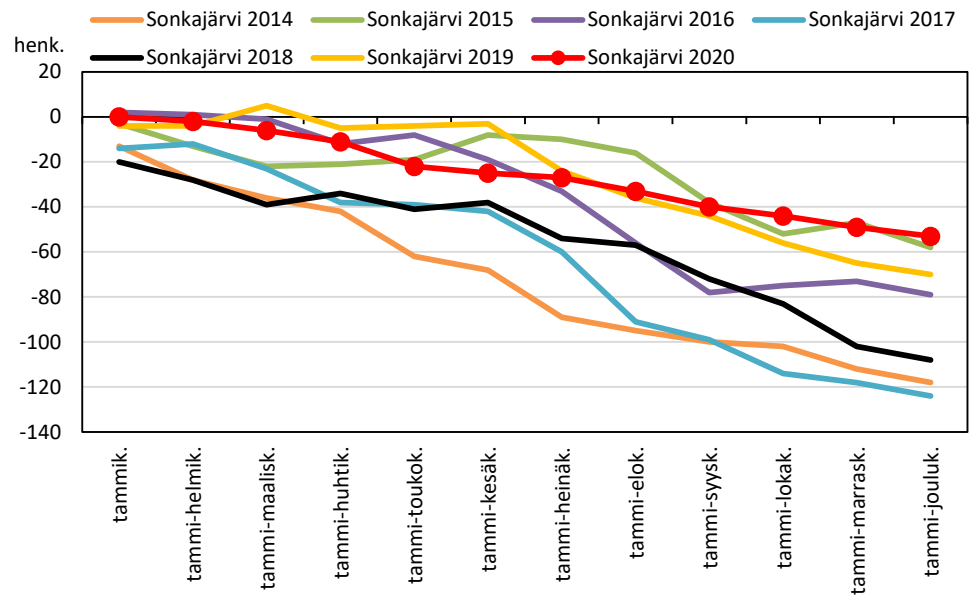

Väestönmuutosten kumulatiivinen kehitys Pohjois-Savon maakunnassa kuukausittain v. 2014–2020

KUOPION SEUTUKUNTA JA KUNNAT

Väestönmuutosten kumulatiivinen kehitys Kuopiossa kuukausittain v. 2014–2020

Väestönmuutosten kumulatiivinen kehitys Siilinjärvellä kuukausittain v. 2014–2020

Väestönmuutosten kumulatiivinen kehitys Kuopion seutukunnassa kuukausittain v. 2014–2020

YLÄ-SAVON SEUTUKUNTA JA KUNNAT

Väestönmuutosten kumulatiivinen kehitys Iisalmessa kuukausittain v. 2014–2020

Väestönmuutosten kumulatiivinen kehitys Kiuruvedellä kuukausittain v. 2014–2020

Väestönmuutosten kumulatiivinen kehitys Keiteleellä kuukausittain v. 2014–2020

Väestönmuutosten kumulatiivinen kehitys Lapinlahdella kuukausittain v. 2014–2020

Väestönmuutosten kumulatiivinen kehitys Pielavedellä kuukausittain v. 2014–2020

Väestönmuutosten kumulatiivinen kehitys Sonkajärvellä kuukausittain v. 2014–2020

Väestönmuutosten kumulatiivinen kehitys Vieremällä kuukausittain v. 2014–2020

Väestönmuutosten kumulatiivinen kehitys Ylä-Savon seutukunnassa kuukausittain v. 2014–2020