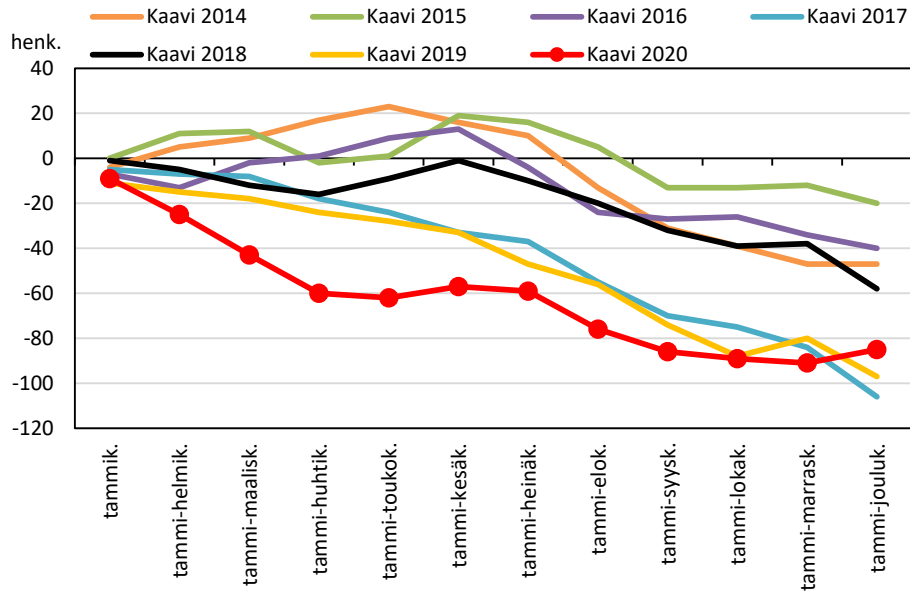

Väestönmuutosten kumulatiivinen kehitys Keiteleellä kuukausittain v. 2014–2020

Väestönmuutosten kumulatiivinen kehitys Lapinlahdella kuukausittain v. 2014–2020

Väestönmuutosten kumulatiivinen kehitys Pielavedellä kuukausittain v. 2014–2020

Väestönmuutosten kumulatiivinen kehitys Sonkajärvellä kuukausittain v. 2014–2020

Väestönmuutosten kumulatiivinen kehitys Vieremällä kuukausittain v. 2014–2020

Väestönmuutosten kumulatiivinen kehitys Ylä-Savon seutukunnassa kuukausittain v. 2014–2020

SISÄ-SAVON SEUTUKUNTA JA KUNNAT

Väestönmuutosten kumulatiivinen kehitys Suonenjoella kuukausittain v. 2014–2020

Väestönmuutosten kumulatiivinen kehitys Rautalammilla kuukausittain v. 2014–2020

Väestönmuutosten kumulatiivinen kehitys Tervossa kuukausittain v. 2014–2020

Väestönmuutosten kumulatiivinen kehitys Vesannolla kuukausittain v. 2014–2020

KOILLIS-SAVON SEUTUKUNTA JA KUNNAT

Väestönmuutosten kumulatiivinen kehitys Kaavilla kuukausittain v. 2014–2020

Väestönmuutosten kumulatiivinen kehitys Rautavaaralla kuukausittain v. 2014–2020