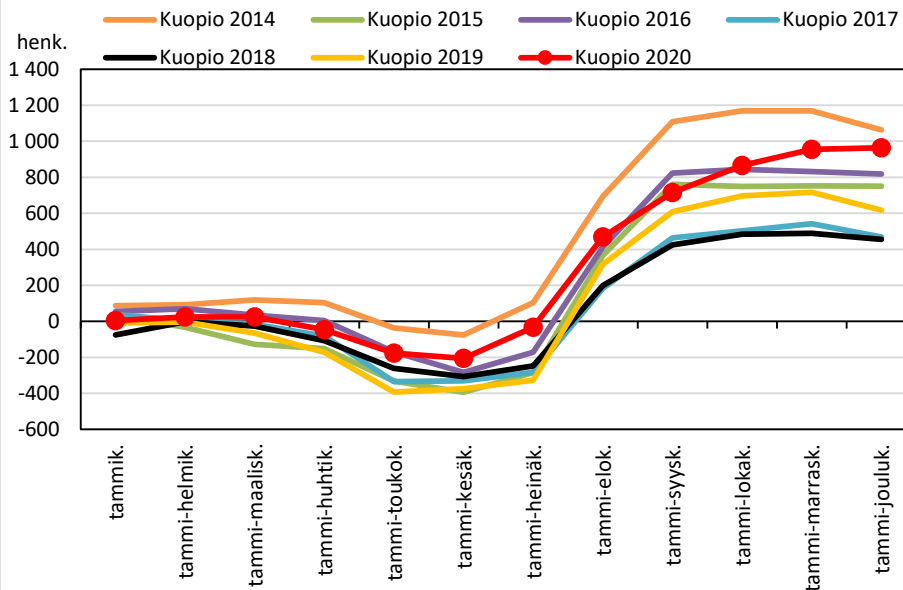

Väestönmuutosten kumulatiivinen kehitys Pohjois-Savon maakunnassa kuukausittain v. 2014–2020

KUOPION SEUTUKUNTA JA KUNNAT

Väestönmuutosten kumulatiivinen kehitys Kuopiossa kuukausittain v. 2014–2020

Väestönmuutosten kumulatiivinen kehitys Siilinjärvellä kuukausittain v. 2014–2020

Väestönmuutosten kumulatiivinen kehitys Kuopion seutukunnassa kuukausittain v. 2014–2020

YLÄ-SAVON SEUTUKUNTA JA KUNNAT

Väestönmuutosten kumulatiivinen kehitys Iisalmessa kuukausittain v. 2014–2020

Väestönmuutosten kumulatiivinen kehitys Kiuruvedellä kuukausittain v. 2014–2020

Väestönmuutosten kumulatiivinen kehitys Keiteleellä kuukausittain v. 2014–2020

Väestönmuutosten kumulatiivinen kehitys Lapinlahdella kuukausittain v. 2014–2020

Väestönmuutosten kumulatiivinen kehitys Pielavedellä kuukausittain v. 2014–2020