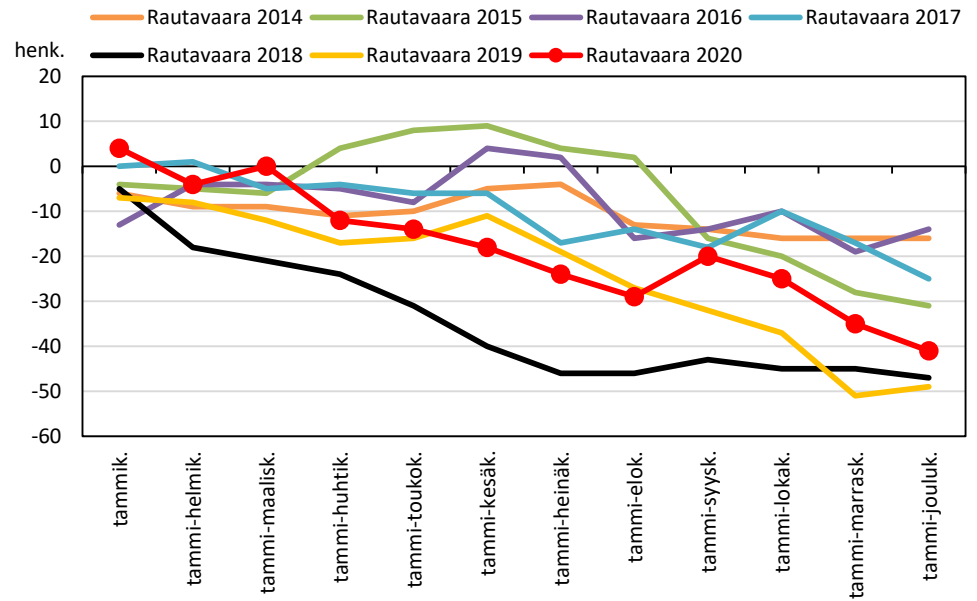

Väestönmuutosten kumulatiivinen kehitys Sonkajärvellä kuukausittain v. 2014–2020

Väestönmuutosten kumulatiivinen kehitys Vieremällä kuukausittain v. 2014–2020

Väestönmuutosten kumulatiivinen kehitys Ylä-Savon seutukunnassa kuukausittain v. 2014–2020

SISÄ-SAVON SEUTUKUNTA JA KUNNAT

Väestönmuutosten kumulatiivinen kehitys Suonenjoella kuukausittain v. 2014–2020

Väestönmuutosten kumulatiivinen kehitys Rautalammilla kuukausittain v. 2014–2020

Väestönmuutosten kumulatiivinen kehitys Tervossa kuukausittain v. 2014–2020

Väestönmuutosten kumulatiivinen kehitys Vesannolla kuukausittain v. 2014–2020

KOILLIS-SAVON SEUTUKUNTA JA KUNNAT

Väestönmuutosten kumulatiivinen kehitys Kaavilla kuukausittain v. 2014–2020

Väestönmuutosten kumulatiivinen kehitys Rautavaaralla kuukausittain v. 2014–2020

Väestönmuutosten kumulatiivinen kehitys Tuusniemellä kuukausittain v. 2014–2020

Väestönmuutosten kumulatiivinen kehitys Koillis-Savon seutukunnassa kuukausittain v. 2014–2020

VARKAUDEN SEUTUKUNTA JA KUNNAT