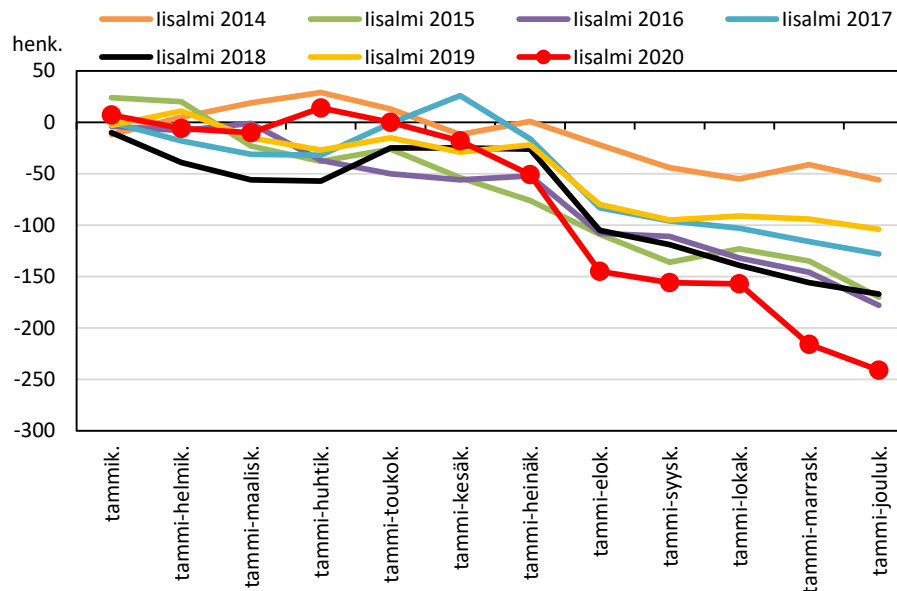

Väestönmuutosten kumulatiivinen kehitys Pohjois-Savon maakunnassa kuukausittain v. 2014–2020

KUOPION SEUTUKUNTA JA KUNNAT

Väestönmuutosten kumulatiivinen kehitys Kuopiossa kuukausittain v. 2014–2020

Väestönmuutosten kumulatiivinen kehitys Siilinjärvellä kuukausittain v. 2014–2020

Väestönmuutosten kumulatiivinen kehitys Kuopion seutukunnassa kuukausittain v. 2014–2020

YLÄ-SAVON SEUTUKUNTA JA KUNNAT

Väestönmuutosten kumulatiivinen kehitys Iisalmessa kuukausittain v. 2014–2020

Väestönmuutosten kumulatiivinen kehitys Kiuruvedellä kuukausittain v. 2014–2020

Väestönmuutosten kumulatiivinen kehitys Keiteleellä kuukausittain v. 2014–2020

Väestönmuutosten kumulatiivinen kehitys Lapinlahdella kuukausittain v. 2014–2020

Väestönmuutosten kumulatiivinen kehitys Pielavedellä kuukausittain v. 2014–2020