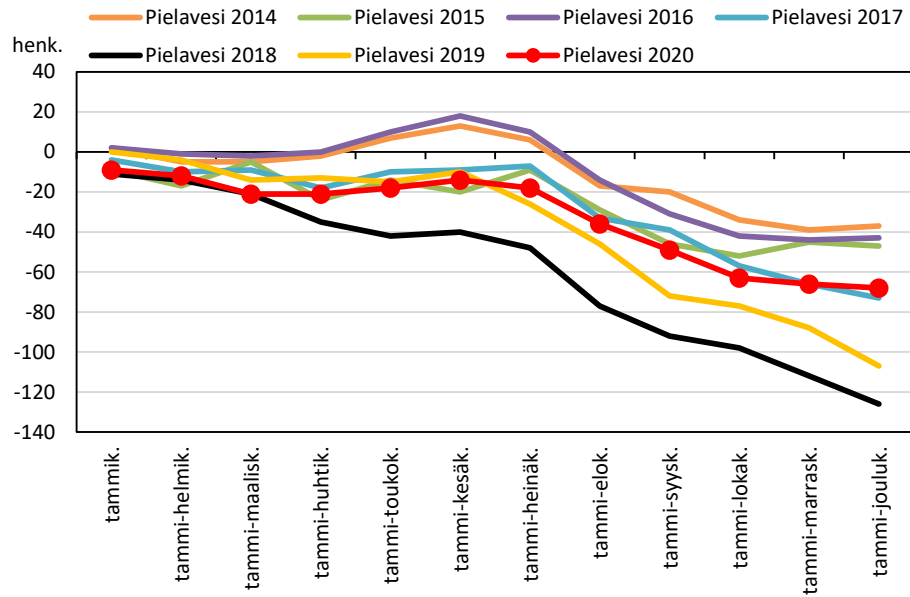

Väestönmuutosten kumulatiivinen kehitys Pohjois-Savon maakunnassa kuukausittain v. 2014–2020

KUOPION SEUTUKUNTA JA KUNNAT

Väestönmuutosten kumulatiivinen kehitys Kuopiossa kuukausittain v. 2014–2020

Väestönmuutosten kumulatiivinen kehitys Siilinjärvellä kuukausittain v. 2014–2020

Väestönmuutosten kumulatiivinen kehitys Kuopion seutukunnassa kuukausittain v. 2014–2020

YLÄ-SAVON SEUTUKUNTA JA KUNNAT

Väestönmuutosten kumulatiivinen kehitys Iisalmessa kuukausittain v. 2014–2020

Väestönmuutosten kumulatiivinen kehitys Kiuruvedellä kuukausittain v. 2014–2020

Väestönmuutosten kumulatiivinen kehitys Keiteleellä kuukausittain v. 2014–2020

Väestönmuutosten kumulatiivinen kehitys Lapinlahdella kuukausittain v. 2014–2020

Väestönmuutosten kumulatiivinen kehitys Pielavedellä kuukausittain v. 2014–2020