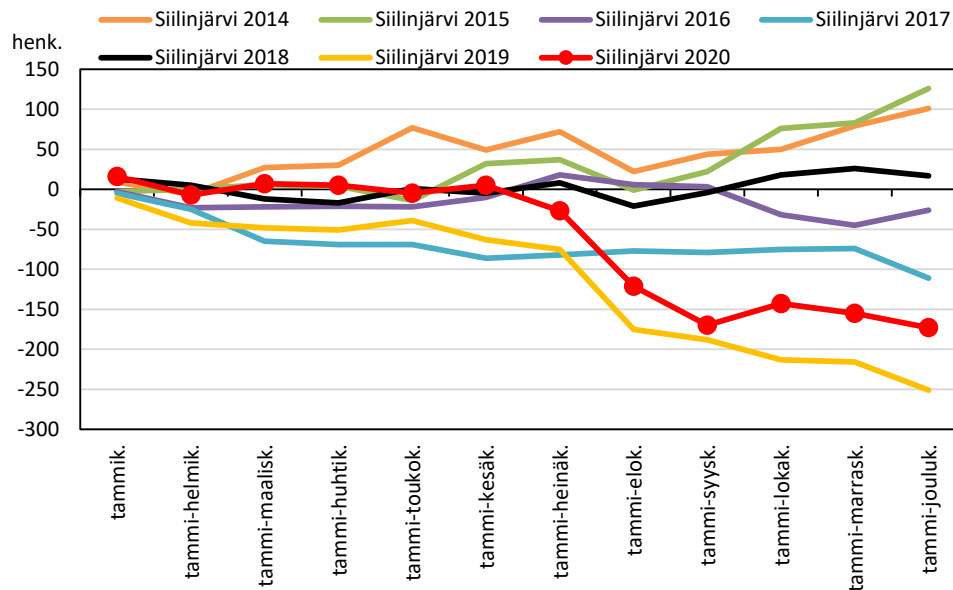

Väestönmuutosten kumulatiivinen kehitys Pohjois-Savon maakunnassa kuukausittain v. 2014–2020

KUOPION SEUTUKUNTA JA KUNNAT

Väestönmuutosten kumulatiivinen kehitys Kuopiossa kuukausittain v. 2014–2020

Väestönmuutosten kumulatiivinen kehitys Siilinjärvellä kuukausittain v. 2014–2020

Väestönmuutosten kumulatiivinen kehitys Kuopion seutukunnassa kuukausittain v. 2014–2020

YLÄ-SAVON SEUTUKUNTA JA KUNNAT

Väestönmuutosten kumulatiivinen kehitys Iisalmessa kuukausittain v. 2014–2020

Väestönmuutosten kumulatiivinen kehitys Kiuruvedellä kuukausittain v. 2014–2020

Väestönmuutosten kumulatiivinen kehitys Keiteleellä kuukausittain v. 2014–2020

Väestönmuutosten kumulatiivinen kehitys Lapinlahdella kuukausittain v. 2014–2020

Väestönmuutosten kumulatiivinen kehitys Pielavedellä kuukausittain v. 2014–2020