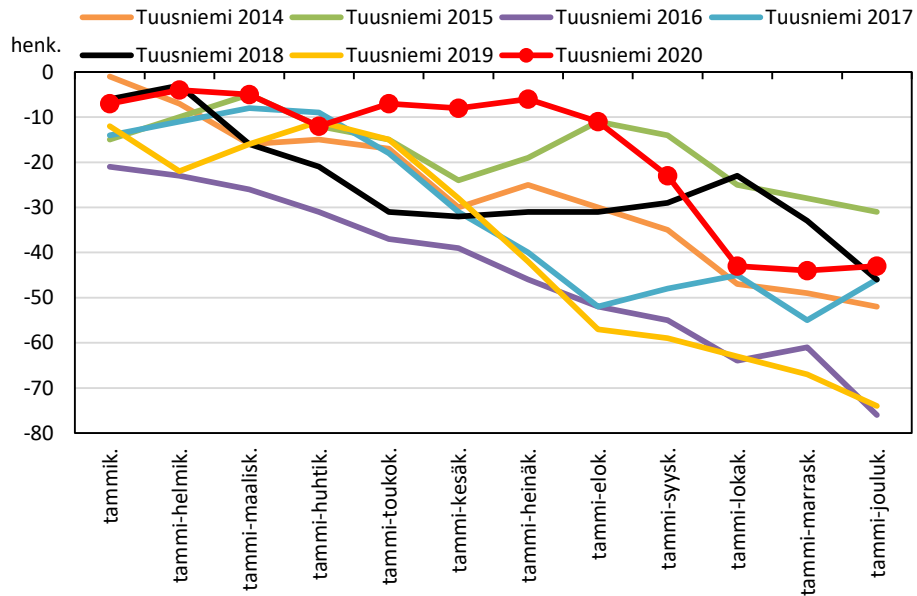

SISÄ-SAVON SEUTUKUNTA JA KUNNAT

Väestönmuutosten kumulatiivinen kehitys Suonenjoella kuukausittain v. 2014–2020

Väestönmuutosten kumulatiivinen kehitys Rautalammilla kuukausittain v. 2014–2020

Väestönmuutosten kumulatiivinen kehitys Tervossa kuukausittain v. 2014–2020

Väestönmuutosten kumulatiivinen kehitys Vesannolla kuukausittain v. 2014–2020

KOILLIS-SAVON SEUTUKUNTA JA KUNNAT

Väestönmuutosten kumulatiivinen kehitys Kaavilla kuukausittain v. 2014–2020

Väestönmuutosten kumulatiivinen kehitys Rautavaaralla kuukausittain v. 2014–2020

Väestönmuutosten kumulatiivinen kehitys Tuusniemellä kuukausittain v. 2014–2020

Väestönmuutosten kumulatiivinen kehitys Koillis-Savon seutukunnassa kuukausittain v. 2014–2020

VARKAUDEN SEUTUKUNTA JA KUNNAT