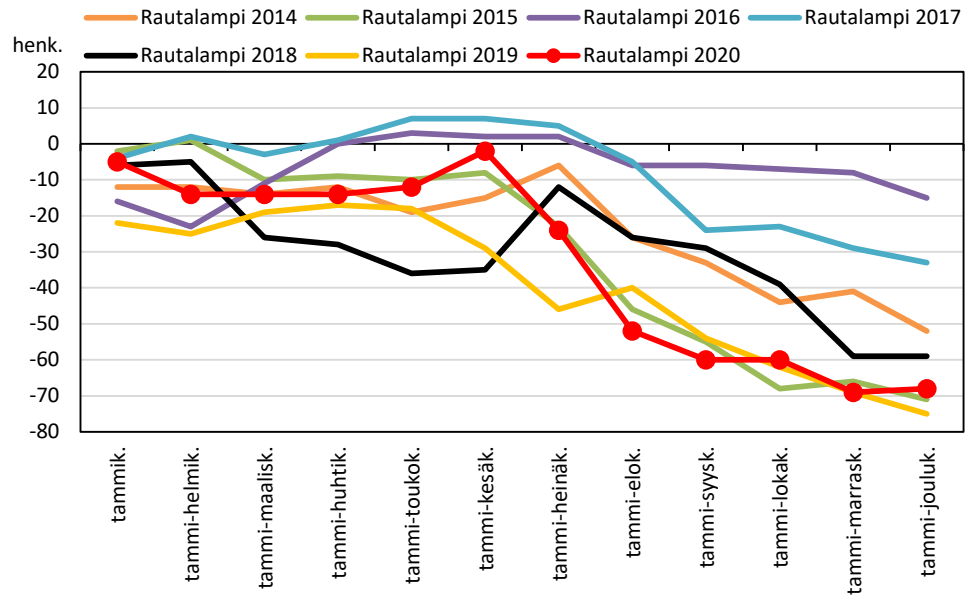

Väestönmuutosten kumulatiivinen kehitys Kuopion seutukunnassa kuukausittain v. 2014–2020

YLÄ-SAVON SEUTUKUNTA JA KUNNAT

Väestönmuutosten kumulatiivinen kehitys Iisalmessa kuukausittain v. 2014–2020

Väestönmuutosten kumulatiivinen kehitys Kiuruvedellä kuukausittain v. 2014–2020

Väestönmuutosten kumulatiivinen kehitys Keiteleellä kuukausittain v. 2014–2020

Väestönmuutosten kumulatiivinen kehitys Lapinlahdella kuukausittain v. 2014–2020

Väestönmuutosten kumulatiivinen kehitys Pielavedellä kuukausittain v. 2014–2020

Väestönmuutosten kumulatiivinen kehitys Sonkajärvellä kuukausittain v. 2014–2020

Väestönmuutosten kumulatiivinen kehitys Vieremällä kuukausittain v. 2014–2020

Väestönmuutosten kumulatiivinen kehitys Ylä-Savon seutukunnassa kuukausittain v. 2014–2020

SISÄ-SAVON SEUTUKUNTA JA KUNNAT

Väestönmuutosten kumulatiivinen kehitys Suonenjoella kuukausittain v. 2014–2020

Väestönmuutosten kumulatiivinen kehitys Rautalammilla kuukausittain v. 2014–2020

Väestönmuutosten kumulatiivinen kehitys Tervossa kuukausittain v. 2014–2020