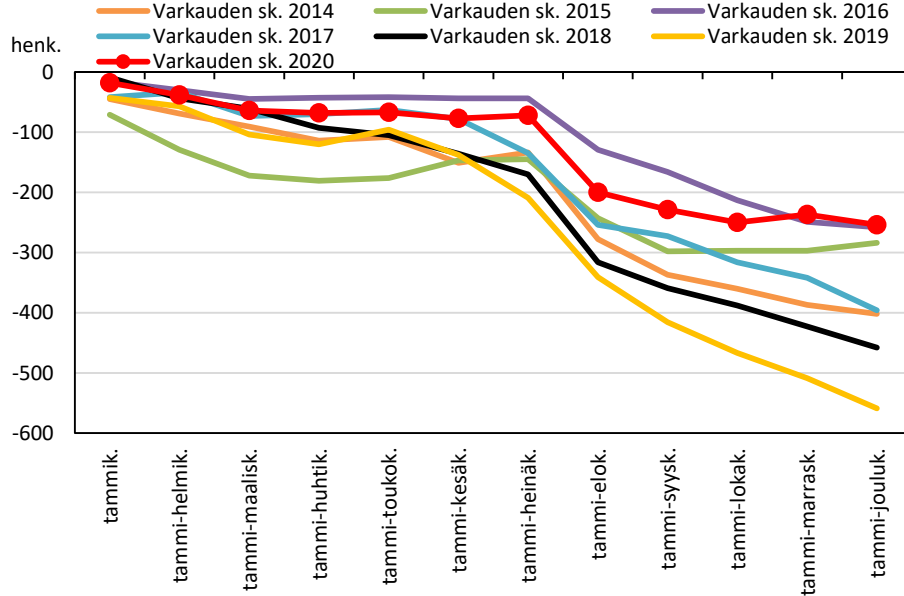

Väestönmuutosten kumulatiivinen kehitys Vesannolla kuukausittain v. 2014–2020

KOILLIS-SAVON SEUTUKUNTA JA KUNNAT

Väestönmuutosten kumulatiivinen kehitys Kaavilla kuukausittain v. 2014–2020

Väestönmuutosten kumulatiivinen kehitys Rautavaaralla kuukausittain v. 2014–2020

Väestönmuutosten kumulatiivinen kehitys Tuusniemellä kuukausittain v. 2014–2020

Väestönmuutosten kumulatiivinen kehitys Koillis-Savon seutukunnassa kuukausittain v. 2014–2020

VARKAUDEN SEUTUKUNTA JA KUNNAT

Väestönmuutosten kumulatiivinen kehitys Varkaudessa kuukausittain v. 2014–2020

Väestönmuutosten kumulatiivinen kehitys Leppävirralla kuukausittain v. 2014–2020

Väestönmuutosten kumulatiivinen kehitys Varkauden seutukunnassa kuukausittain v. 2014–2020