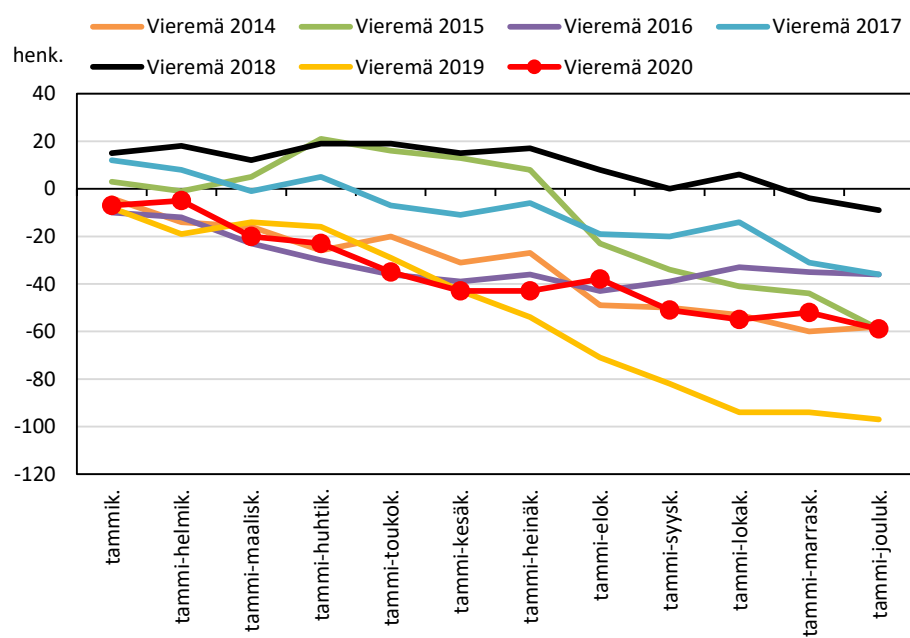

Väestönmuutosten kumulatiivinen kehitys Pohjois-Savon maakunnassa kuukausittain v. 2014–2020

KUOPION SEUTUKUNTA JA KUNNAT

Väestönmuutosten kumulatiivinen kehitys Kuopiossa kuukausittain v. 2014–2020

Väestönmuutosten kumulatiivinen kehitys Siilinjärvellä kuukausittain v. 2014–2020

Väestönmuutosten kumulatiivinen kehitys Kuopion seutukunnassa kuukausittain v. 2014–2020

YLÄ-SAVON SEUTUKUNTA JA KUNNAT

Väestönmuutosten kumulatiivinen kehitys Iisalmessa kuukausittain v. 2014–2020

Väestönmuutosten kumulatiivinen kehitys Kiuruvedellä kuukausittain v. 2014–2020

Väestönmuutosten kumulatiivinen kehitys Keiteleellä kuukausittain v. 2014–2020

Väestönmuutosten kumulatiivinen kehitys Lapinlahdella kuukausittain v. 2014–2020

Väestönmuutosten kumulatiivinen kehitys Pielavedellä kuukausittain v. 2014–2020

Väestönmuutosten kumulatiivinen kehitys Sonkajärvellä kuukausittain v. 2014–2020

Väestönmuutosten kumulatiivinen kehitys Vieremällä kuukausittain v. 2014–2020

Väestönmuutosten kumulatiivinen kehitys Ylä-Savon seutukunnassa kuukausittain v. 2014–2020