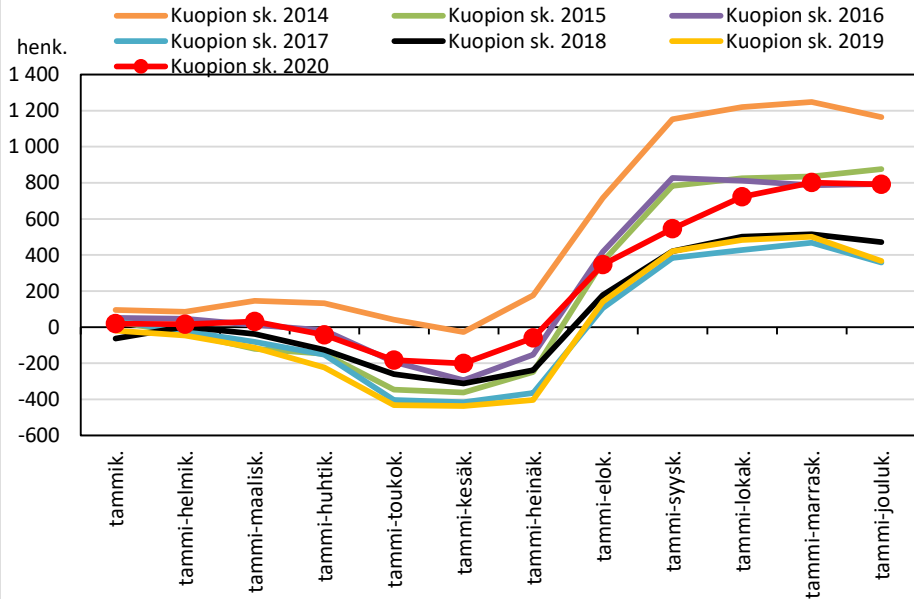

Väestönmuutosten kumulatiivinen kehitys Pohjois-Savon maakunnassa kuukausittain v. 2014–2020

KUOPION SEUTUKUNTA JA KUNNAT

Väestönmuutosten kumulatiivinen kehitys Kuopiossa kuukausittain v. 2014–2020

Väestönmuutosten kumulatiivinen kehitys Siilinjärvellä kuukausittain v. 2014–2020

Väestönmuutosten kumulatiivinen kehitys Kuopion seutukunnassa kuukausittain v. 2014–2020

YLÄ-SAVON SEUTUKUNTA JA KUNNAT

Väestönmuutosten kumulatiivinen kehitys Iisalmessa kuukausittain v. 2014–2020

Väestönmuutosten kumulatiivinen kehitys Kiuruvedellä kuukausittain v. 2014–2020

Väestönmuutosten kumulatiivinen kehitys Keiteleellä kuukausittain v. 2014–2020

Väestönmuutosten kumulatiivinen kehitys Lapinlahdella kuukausittain v. 2014–2020

Väestönmuutosten kumulatiivinen kehitys Pielavedellä kuukausittain v. 2014–2020