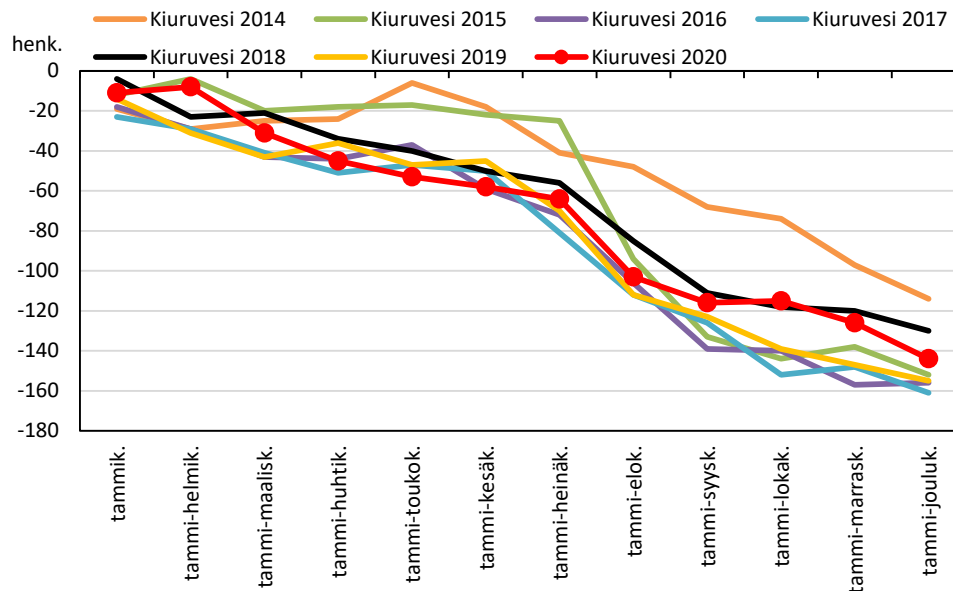

Väestönmuutosten kumulatiivinen kehitys Pohjois-Savon maakunnassa kuukausittain v. 2014–2020

KUOPION SEUTUKUNTA JA KUNNAT

Väestönmuutosten kumulatiivinen kehitys Kuopiossa kuukausittain v. 2014–2020

Väestönmuutosten kumulatiivinen kehitys Siilinjärvellä kuukausittain v. 2014–2020

Väestönmuutosten kumulatiivinen kehitys Kuopion seutukunnassa kuukausittain v. 2014–2020

YLÄ-SAVON SEUTUKUNTA JA KUNNAT

Väestönmuutosten kumulatiivinen kehitys Iisalmessa kuukausittain v. 2014–2020

Väestönmuutosten kumulatiivinen kehitys Kiuruvedellä kuukausittain v. 2014–2020

Väestönmuutosten kumulatiivinen kehitys Keiteleellä kuukausittain v. 2014–2020

Väestönmuutosten kumulatiivinen kehitys Lapinlahdella kuukausittain v. 2014–2020

Väestönmuutosten kumulatiivinen kehitys Pielavedellä kuukausittain v. 2014–2020