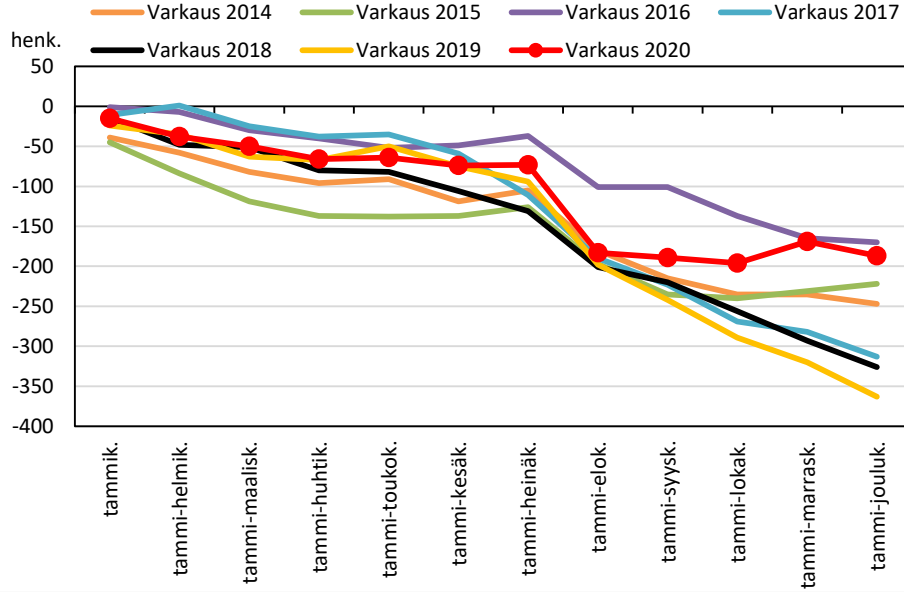

SISÄ-SAVON SEUTUKUNTA JA KUNNAT

Väestönmuutosten kumulatiivinen kehitys Suonenjoella kuukausittain v. 2014–2020

Väestönmuutosten kumulatiivinen kehitys Rautalammilla kuukausittain v. 2014–2020

Väestönmuutosten kumulatiivinen kehitys Tervossa kuukausittain v. 2014–2020

Väestönmuutosten kumulatiivinen kehitys Vesannolla kuukausittain v. 2014–2020

KOILLIS-SAVON SEUTUKUNTA JA KUNNAT

Väestönmuutosten kumulatiivinen kehitys Kaavilla kuukausittain v. 2014–2020

Väestönmuutosten kumulatiivinen kehitys Rautavaaralla kuukausittain v. 2014–2020

Väestönmuutosten kumulatiivinen kehitys Tuusniemellä kuukausittain v. 2014–2020

Väestönmuutosten kumulatiivinen kehitys Koillis-Savon seutukunnassa kuukausittain v. 2014–2020

VARKAUDEN SEUTUKUNTA JA KUNNAT

Väestönmuutosten kumulatiivinen kehitys Varkaudessa kuukausittain v. 2014–2020

Väestönmuutosten kumulatiivinen kehitys Leppävirralla kuukausittain v. 2014–2020

Väestönmuutosten kumulatiivinen kehitys Varkauden seutukunnassa kuukausittain v. 2014–2020