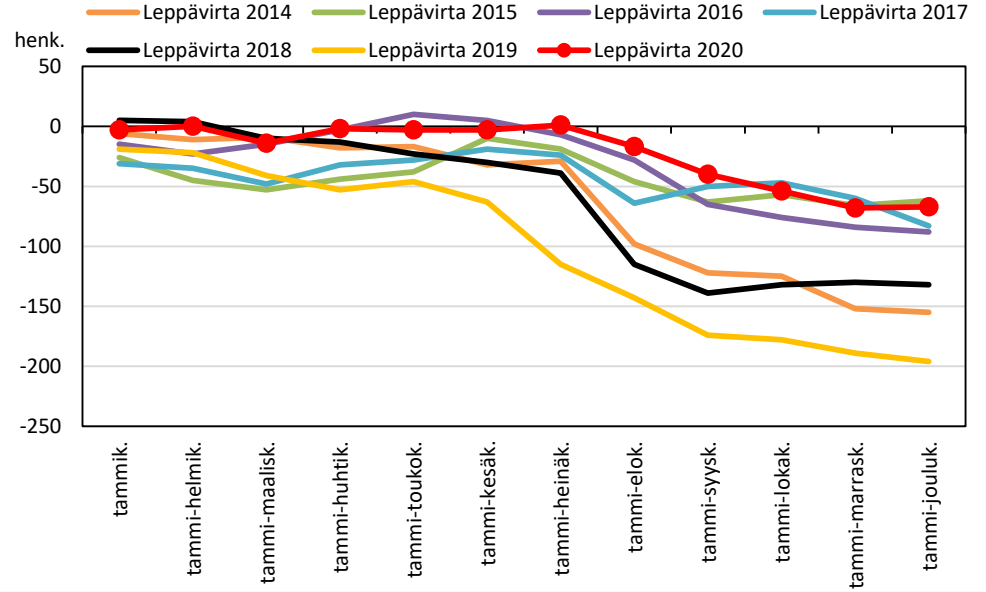

SISÄ-SAVON SEUTUKUNTA JA KUNNAT

Väestönmuutosten kumulatiivinen kehitys Suonenjoella kuukausittain v. 2014–2020

Väestönmuutosten kumulatiivinen kehitys Rautalammilla kuukausittain v. 2014–2020

Väestönmuutosten kumulatiivinen kehitys Tervossa kuukausittain v. 2014–2020

Väestönmuutosten kumulatiivinen kehitys Vesannolla kuukausittain v. 2014–2020

KOILLIS-SAVON SEUTUKUNTA JA KUNNAT

Väestönmuutosten kumulatiivinen kehitys Kaavilla kuukausittain v. 2014–2020

Väestönmuutosten kumulatiivinen kehitys Rautavaaralla kuukausittain v. 2014–2020

Väestönmuutosten kumulatiivinen kehitys Tuusniemellä kuukausittain v. 2014–2020

Väestönmuutosten kumulatiivinen kehitys Koillis-Savon seutukunnassa kuukausittain v. 2014–2020

VARKAUDEN SEUTUKUNTA JA KUNNAT

Väestönmuutosten kumulatiivinen kehitys Varkaudessa kuukausittain v. 2014–2020

Väestönmuutosten kumulatiivinen kehitys Leppävirralla kuukausittain v. 2014–2020

Väestönmuutosten kumulatiivinen kehitys Varkauden seutukunnassa kuukausittain v. 2014–2020