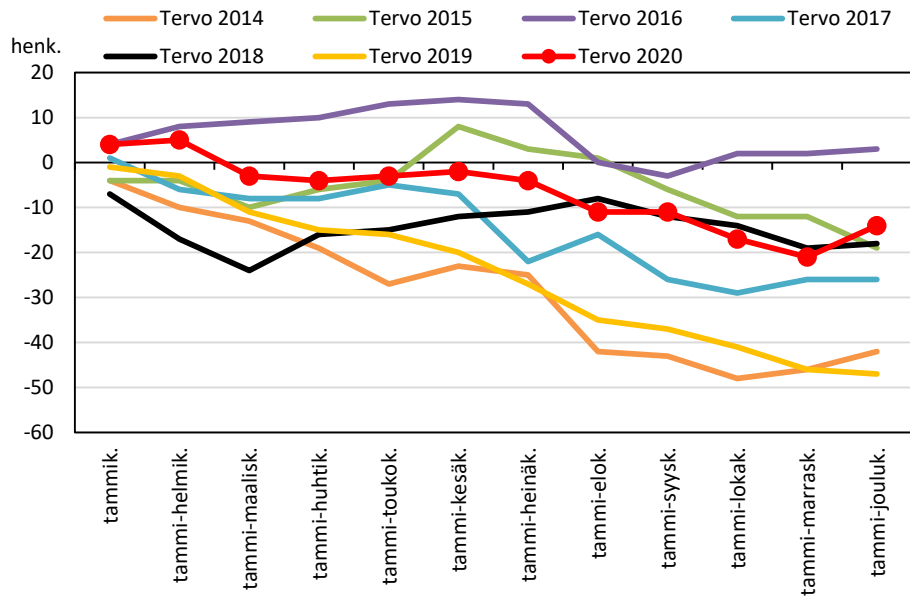

Väestönmuutosten kumulatiivinen kehitys Keiteleellä kuukausittain v. 2014–2020

Väestönmuutosten kumulatiivinen kehitys Lapinlahdella kuukausittain v. 2014–2020

Väestönmuutosten kumulatiivinen kehitys Pielavedellä kuukausittain v. 2014–2020

Väestönmuutosten kumulatiivinen kehitys Sonkajärvellä kuukausittain v. 2014–2020

Väestönmuutosten kumulatiivinen kehitys Vieremällä kuukausittain v. 2014–2020

Väestönmuutosten kumulatiivinen kehitys Ylä-Savon seutukunnassa kuukausittain v. 2014–2020

SISÄ-SAVON SEUTUKUNTA JA KUNNAT

Väestönmuutosten kumulatiivinen kehitys Suonenjoella kuukausittain v. 2014–2020

Väestönmuutosten kumulatiivinen kehitys Rautalammilla kuukausittain v. 2014–2020

Väestönmuutosten kumulatiivinen kehitys Tervossa kuukausittain v. 2014–2020

Väestönmuutosten kumulatiivinen kehitys Vesannolla kuukausittain v. 2014–2020

KOILLIS-SAVON SEUTUKUNTA JA KUNNAT

Väestönmuutosten kumulatiivinen kehitys Kaavilla kuukausittain v. 2014–2020

Väestönmuutosten kumulatiivinen kehitys Rautavaaralla kuukausittain v. 2014–2020