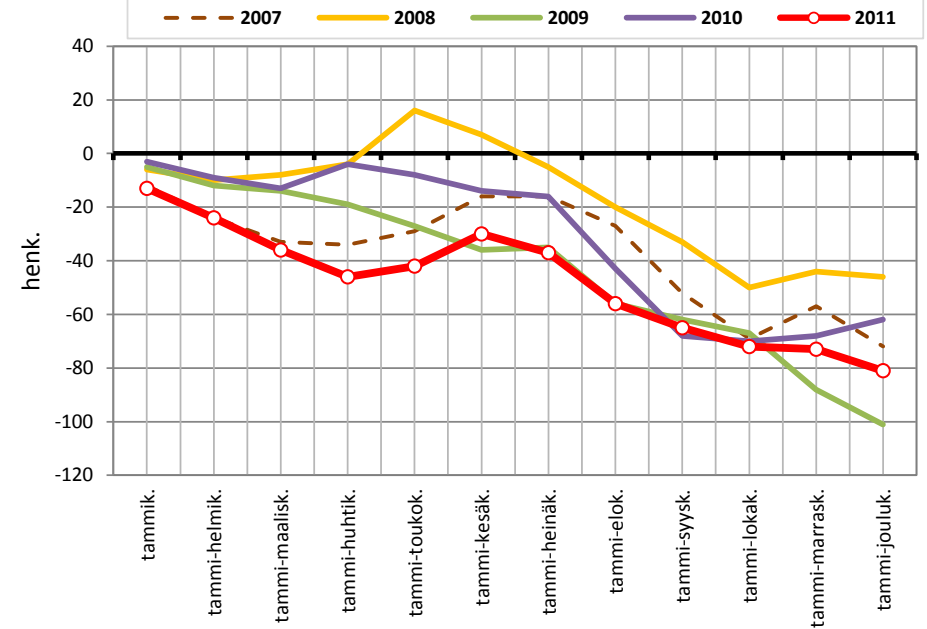

## Väestönmuutosten kumulatiivinen kehitys Kiuruvedellä kuukausittain v. 2007-2011

Lähde: Tilastokeskus/ Pohjois-Savon liitto

## Väestönmuutosten kumulatiivinen kehitys Keiteleellä kuukausittain v. 2007-2011

Lähde: Tilastokeskus/ Pohjois-Savon liitto

**Väestönmuutosten kumulatiivinen kehitys Lapinlahdella  
(Varpaisjärvi ml) kuukausittain v. 2007-2011**

Lähde: Tilastokeskus/ Pohjois-Savon liitto

**Väestönmuutosten kumulatiivinen kehitys Pielavedellä  
kuukausittain v. 2007-2011**

Lähde: Tilastokeskus/ Pohjois-Savon liitto

**Väestönmuutosten kumulatiivinen kehitys Sonkajärvellä  
kuukausittain v. 2007-2011**