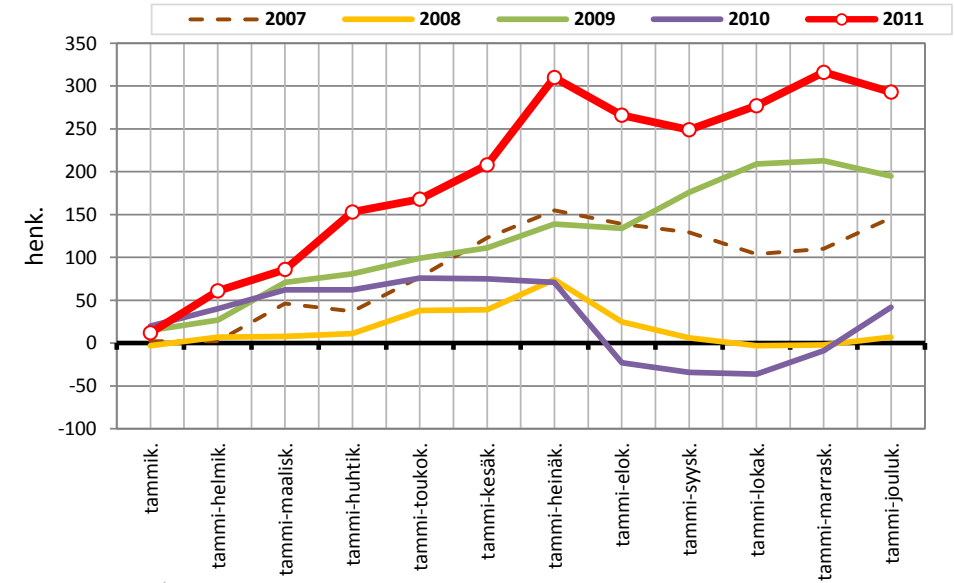

## Väestönmuutosten kumulatiivinen kehitys Kuopion seutukunnassa kuukausittain v. 2007-2011

Lähde: Tilastokeskus/ Pohjois-Savon liitto

## Väestönmuutosten kumulatiivinen kehitys Kuopiossa (Karttula ml) kuukausittain v. 2007-2011

Lähde: Tilastokeskus/ Pohjois-Savon liitto

## Väestönmuutosten kumulatiivinen kehitys Maaningalla kuukausittain v. 2007-2011

Lähde: Tilastokeskus/ Pohjois-Savon liitto

## Väestönmuutosten kumulatiivinen kehitys Siilinjärvellä kuukausittain v. 2007-2011

Lähde: Tilastokeskus/ Pohjois-Savon liitto