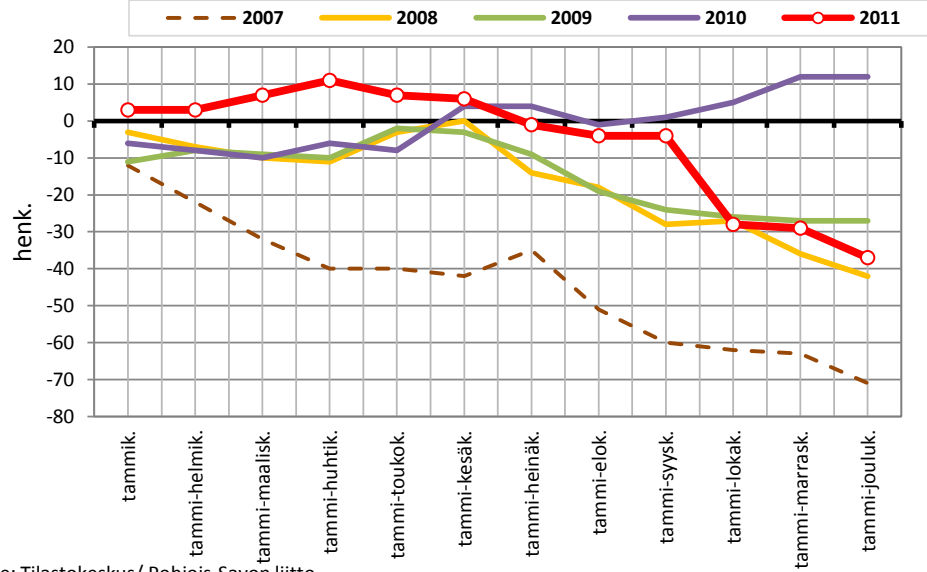

# Sisä-Savon seutukunta ja kunnat

**Väestönmuutosten kumulatiivinen kehitys Sisä-Savon seutukunnassa kuukausittain v. 2007-2011**

Lähde: Tilastokeskus/ Pohjois-Savon liitto

**Väestönmuutosten kumulatiivinen kehitys Suonenjoella kuukausittain v. 2007-2011**

Lähde: Tilastokeskus/ Pohjois-Savon liitto

**Väestönmuutosten kumulatiivinen kehitys Rautalammilla kuukausittain v. 2007-2011**

Lähde: Tilastokeskus/ Pohjois-Savon liitto

**Väestönmuutosten kumulatiivinen kehitys Tervossa kuukausittain v. 2007-2011**

Lähde: Tilastokeskus/ Pohjois-Savon liitto

### Väestömuutosten kumulatiivinen kehitys Vesannolla kuukausittain v. 2007-2011

Lähde: Tilastokeskus/ Pohjois-Savon liitto