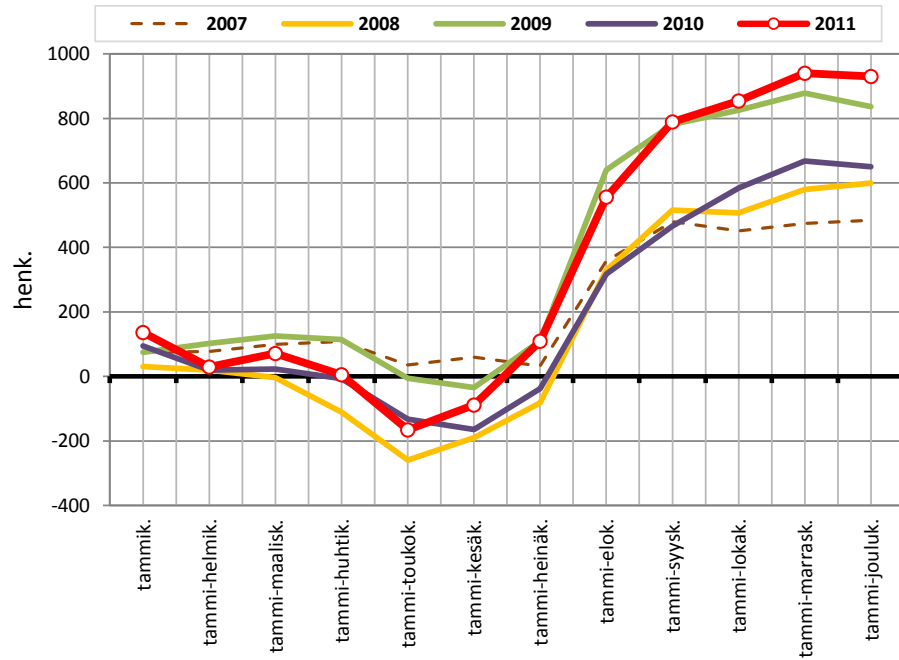

## Väestönmuutosten kumulatiivinen kehitys Pohjois-Savossa kuukausittain v. 2007-2011

Lähde: Tilastokeskus/ Pohjois-Savon liitto

# Kuopion seutukunta ja kunnat

## Väestönmuutosten kumulatiivinen kehitys Kuopion seutukunnassa kuukausittain v. 2007-2011

Lähde: Tilastokeskus/ Pohjois-Savon liitto