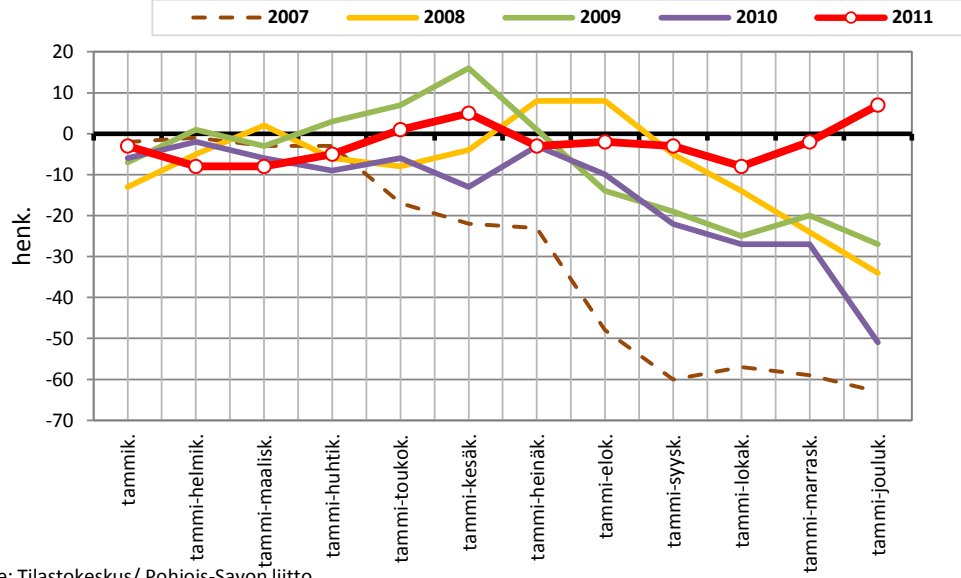

Väestönmuutosten kumulatiivinen kehitys Kaavilla kuukausittain v. 2007-2011

Lähde: Tilastokeskus/ Pohjois-Savon liitto