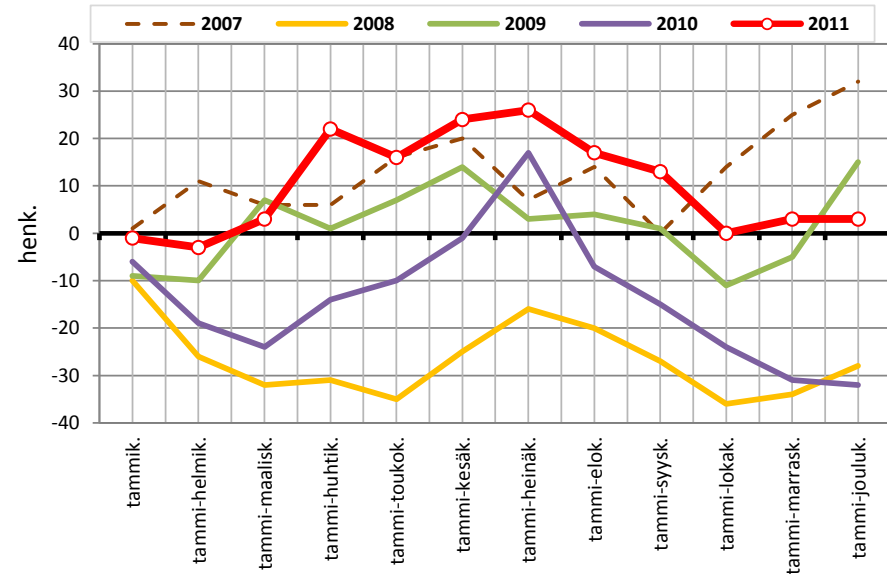

## Väestönmuutosten kumulatiivinen kehitys Pohjois-Savossa kuukausittain v. 2007-2011

Lähde: Tilastokeskus/ Pohjois-Savon liitto

## Väestönmuutosten kumulatiivinen kehitys Kuopion seutukunnassa kuukausittain v. 2007-2011

Lähde: Tilastokeskus/ Pohjois-Savon liitto

## Väestönmuutosten kumulatiivinen kehitys Kuopiossa (Karttula ml) kuukausittain v. 2007-2011

Lähde: Tilastokeskus/ Pohjois-Savon liitto

## Väestönmuutosten kumulatiivinen kehitys Maaningalla kuukausittain v. 2007-2011

Lähde: Tilastokeskus/ Pohjois-Savon liitto