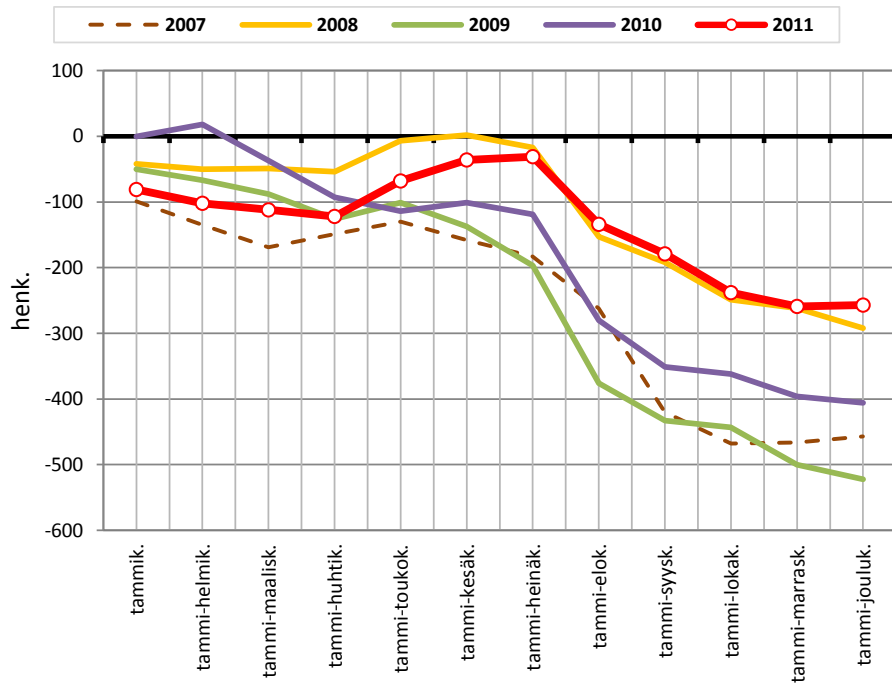

Ylä-Savon seutukunta ja kunnat

Väestönmuutosten kumulatiivinen kehitys Ylä-Savon seutukunnassa kuukausittain v. 2007-2011

Lähde: Tilastokeskus/ Pohjois-Savon liitto