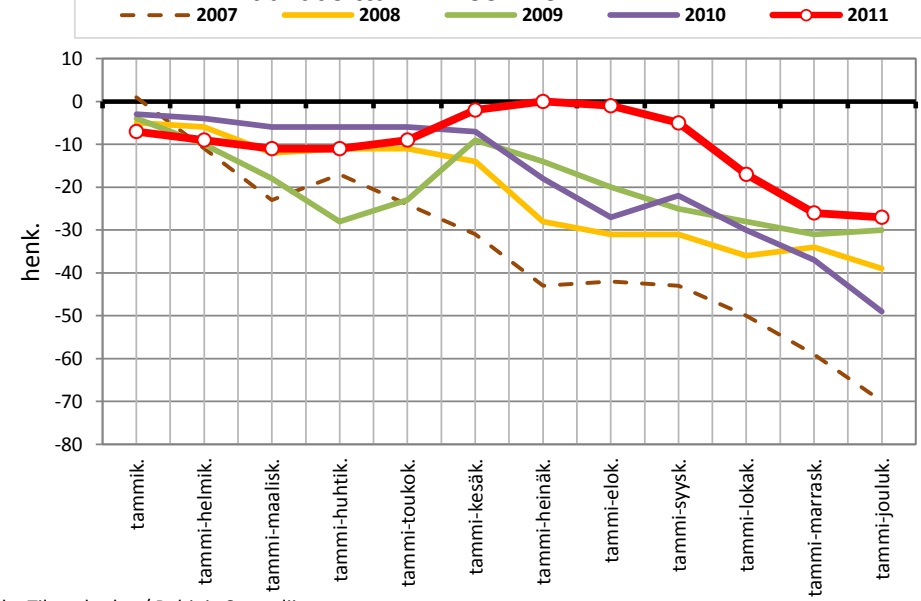

Väestönmuutosten kumulatiivinen kehitys Rautavaaralla kuukausittain v. 2007-2011

Lähde: Tilastokeskus/ Pohjois-Savon liitto