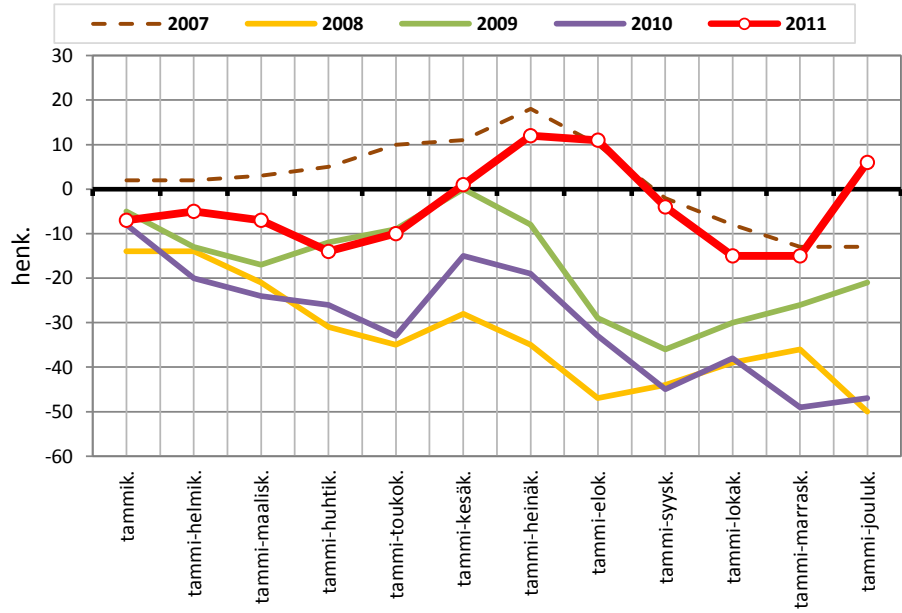

Lähde: Tilastokeskus/ Pohjois-Savon liitto

**Väestönmuutosten kumulatiivinen kehitys Pielavedellä  
kuukausittain v. 2007-2011**

Lähde: Tilastokeskus/ Pohjois-Savon liitto

**Väestönmuutosten kumulatiivinen kehitys Sonkajärvellä  
kuukausittain v. 2007-2011**

Lähde: Tilastokeskus/ Pohjois-Savon liitto

**Väestönmuutosten kumulatiivinen kehitys Vieremällä  
kuukausittain v. 2007-2011**

Lähde: Tilastokeskus/ Pohjois-Savon liitto

# Sisä-Savon seutukunta ja kunnat

**Väestönmuutosten kumulatiivinen kehitys Sisä-Savon seutukunnassa kuukausittain v. 2007-2011**

Lähde: Tilastokeskus/ Pohjois-Savon liitto

**Väestönmuutosten kumulatiivinen kehitys Suonenjoella kuukausittain v. 2007-2011**

Lähde: Tilastokeskus/ Pohjois-Savon liitto

**Väestönmuutosten kumulatiivinen kehitys Rautalammilla kuukausittain v. 2007-2011**

Lähde: Tilastokeskus/ Pohjois-Savon liitto

**Väestönmuutosten kumulatiivinen kehitys Tervossa kuukausittain v. 2007-2011**