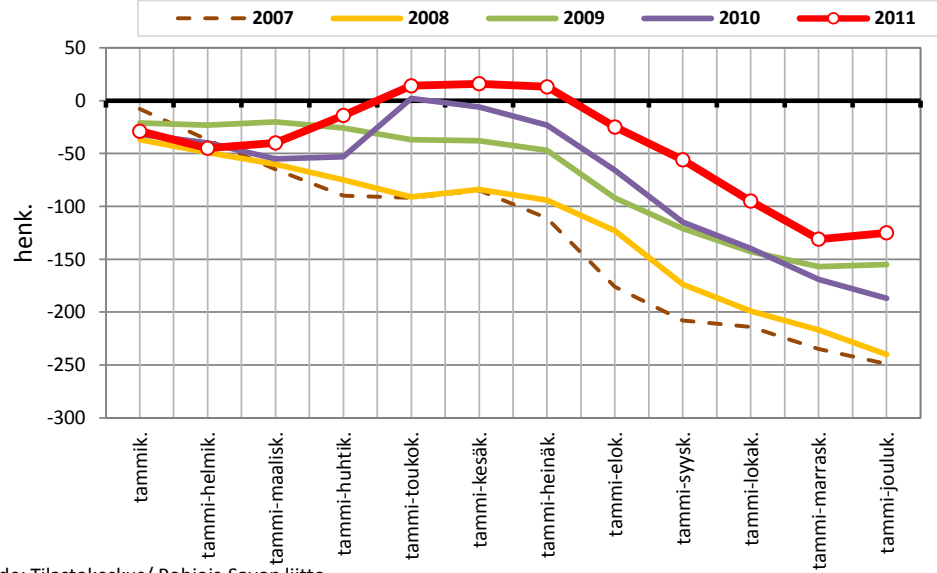

Lähde: Tilastokeskus/ Pohjois-Savon liitto