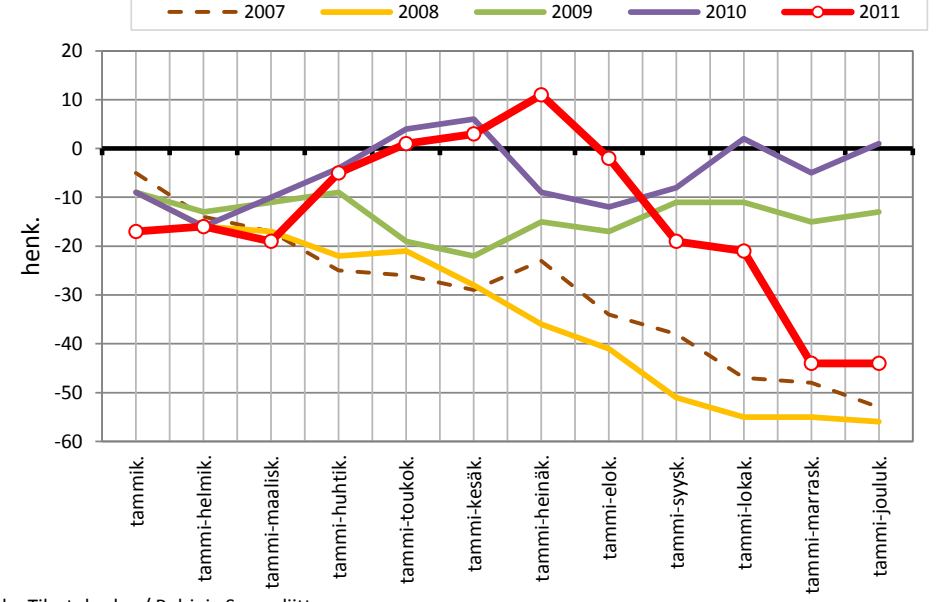

Väestönmuutosten kumulatiivinen kehitys Tuusniemellä kuukausittain v. 2007-2011

Lähde: Tilastokeskus/ Pohjois-Savon liitto