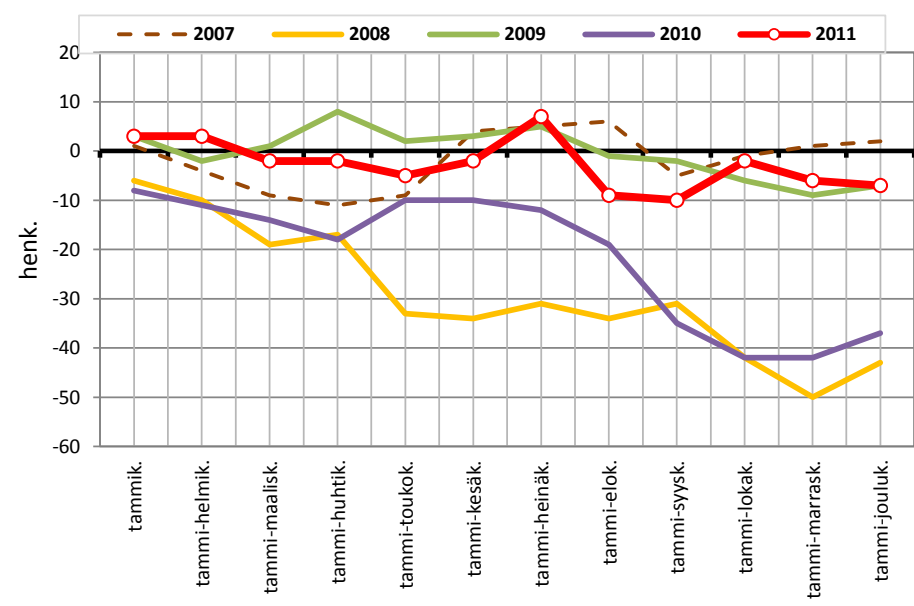

Lähde: Tilastokeskus/ Pohjois-Savon liitto

**Väestönmuutosten kumulatiivinen kehitys Pielavedellä  
kuukausittain v. 2007-2011**

Lähde: Tilastokeskus/ Pohjois-Savon liitto

**Väestönmuutosten kumulatiivinen kehitys Sonkajärvellä  
kuukausittain v. 2007-2011**

Lähde: Tilastokeskus/ Pohjois-Savon liitto

**Väestönmuutosten kumulatiivinen kehitys Vieremällä  
kuukausittain v. 2007-2011**

Lähde: Tilastokeskus/ Pohjois-Savon liitto

# Sisä-Savon seutukunta ja kunnat

**Väestönmuutosten kumulatiivinen kehitys Sisä-Savon seutukunnassa kuukausittain v. 2007-2011**

Lähde: Tilastokeskus/ Pohjois-Savon liitto

**Väestönmuutosten kumulatiivinen kehitys Suonenjoella kuukausittain v. 2007-2011**

Lähde: Tilastokeskus/ Pohjois-Savon liitto

**Väestönmuutosten kumulatiivinen kehitys Rautalammilla kuukausittain v. 2007-2011**

Lähde: Tilastokeskus/ Pohjois-Savon liitto

**Väestönmuutosten kumulatiivinen kehitys Tervossa kuukausittain v. 2007-2011**