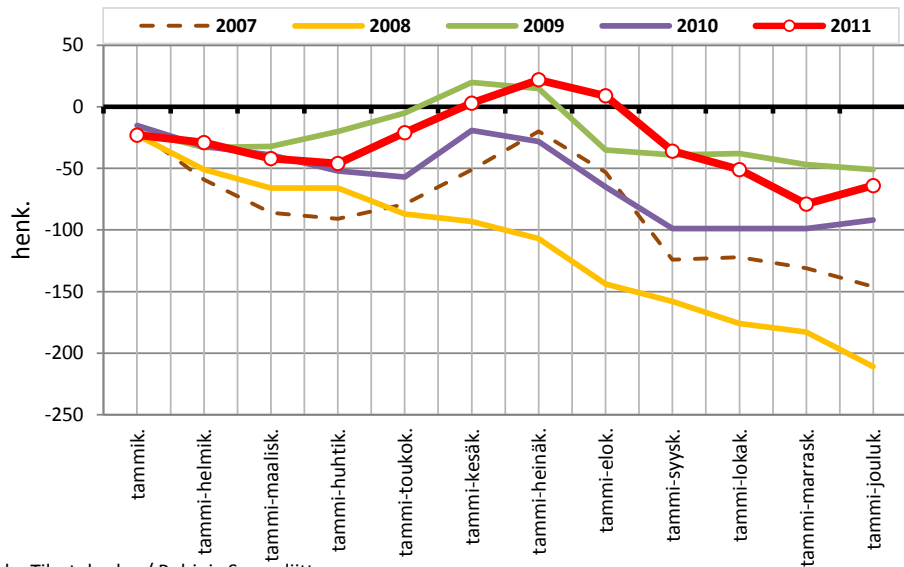

## Väestönmuutosten kumulatiivinen kehitys Keiteleellä kuukausittain v. 2007-2011

Lähde: Tilastokeskus/ Pohjois-Savon liitto

**Väestönmuutosten kumulatiivinen kehitys Lapinlahdella  
(Varpaisjärvi ml) kuukausittain v. 2007-2011**

Lähde: Tilastokeskus/ Pohjois-Savon liitto

**Väestönmuutosten kumulatiivinen kehitys Pielavedellä  
kuukausittain v. 2007-2011**

Lähde: Tilastokeskus/ Pohjois-Savon liitto

**Väestönmuutosten kumulatiivinen kehitys Sonkajärvellä  
kuukausittain v. 2007-2011**

Lähde: Tilastokeskus/ Pohjois-Savon liitto

**Väestönmuutosten kumulatiivinen kehitys Vieremällä  
kuukausittain v. 2007-2011**

Lähde: Tilastokeskus/ Pohjois-Savon liitto

# Sisä-Savon seutukunta ja kunnat

**Väestönmuutosten kumulatiivinen kehitys Sisä-Savon seutukunnassa kuukausittain v. 2007-2011**

Lähde: Tilastokeskus/ Pohjois-Savon liitto

**Väestönmuutosten kumulatiivinen kehitys Suonenjoella kuukausittain v. 2007-2011**