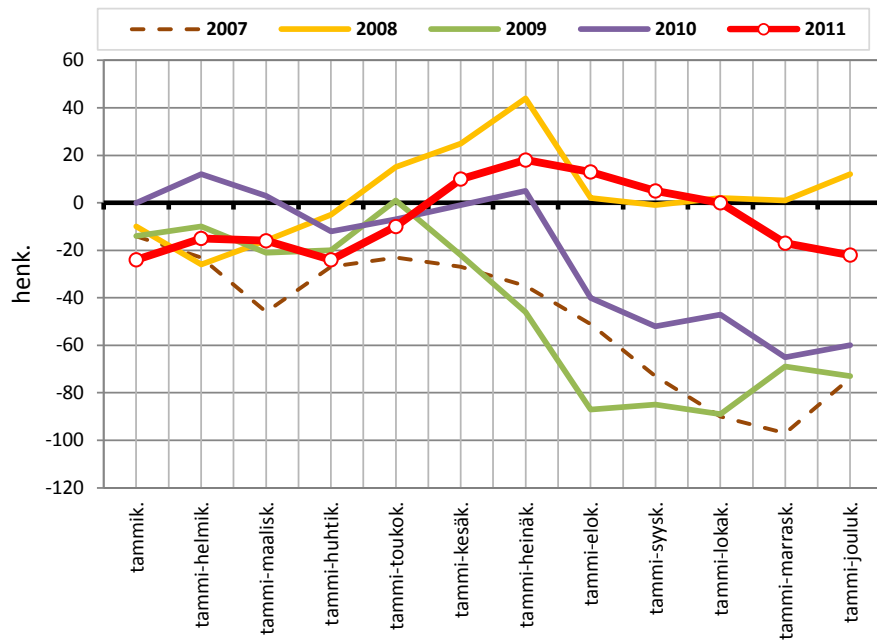

## Väestönmuutosten kumulatiivinen kehitys Kuopion seutukunnassa kuukausittain v. 2007-2011

Lähde: Tilastokeskus/ Pohjois-Savon liitto

## Väestönmuutosten kumulatiivinen kehitys Iisalmissa kuukausittain v. 2007-2011

Lähde: Tilastokeskus/ Pohjois-Savon liitto

## Väestönmuutosten kumulatiivinen kehitys Kiuruvedellä kuukausittain v. 2007-2011

Lähde: Tilastokeskus/ Pohjois-Savon liitto

## Väestönmuutosten kumulatiivinen kehitys Keiteleellä kuukausittain v. 2007-2011

Lähde: Tilastokeskus/ Pohjois-Savon liitto

**Väestönmuutosten kumulatiivinen kehitys Lapinlahdella  
(Varpaisjärvi ml) kuukausittain v. 2007-2011**