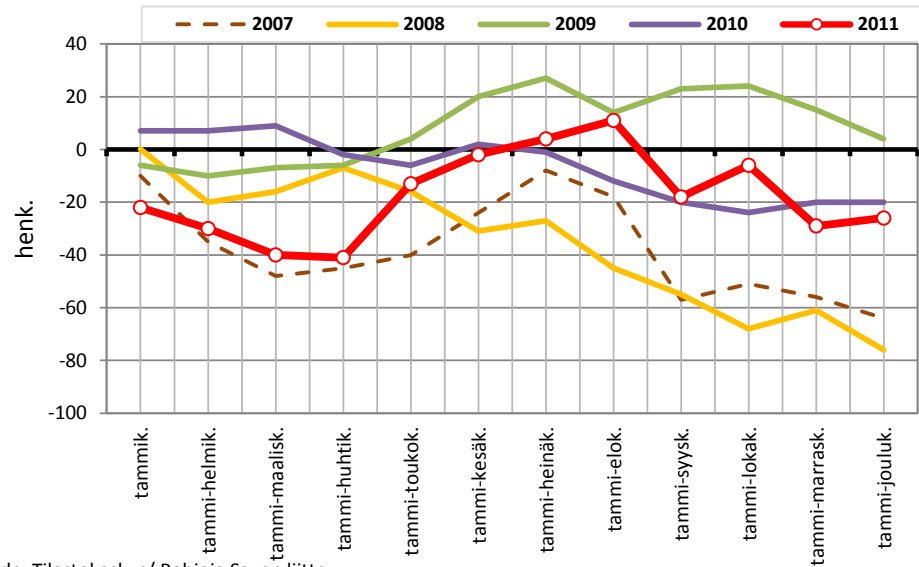

## Väestönmuutosten kumulatiivinen kehitys Keiteleellä kuukausittain v. 2007-2011

Lähde: Tilastokeskus/ Pohjois-Savon liitto

**Väestönmuutosten kumulatiivinen kehitys Lapinlahdella  
(Varpaisjärvi ml) kuukausittain v. 2007-2011**

Lähde: Tilastokeskus/ Pohjois-Savon liitto

**Väestönmuutosten kumulatiivinen kehitys Pielavedellä  
kuukausittain v. 2007-2011**

Lähde: Tilastokeskus/ Pohjois-Savon liitto

**Väestönmuutosten kumulatiivinen kehitys Sonkajärvellä  
kuukausittain v. 2007-2011**

Lähde: Tilastokeskus/ Pohjois-Savon liitto

**Väestönmuutosten kumulatiivinen kehitys Vieremällä  
kuukausittain v. 2007-2011**

Lähde: Tilastokeskus/ Pohjois-Savon liitto

# Sisä-Savon seutukunta ja kunnat

**Väestönmuutosten kumulatiivinen kehitys Sisä-Savon seutukunnassa kuukausittain v. 2007-2011**

Lähde: Tilastokeskus/ Pohjois-Savon liitto

**Väestönmuutosten kumulatiivinen kehitys Suonenjoella kuukausittain v. 2007-2011**