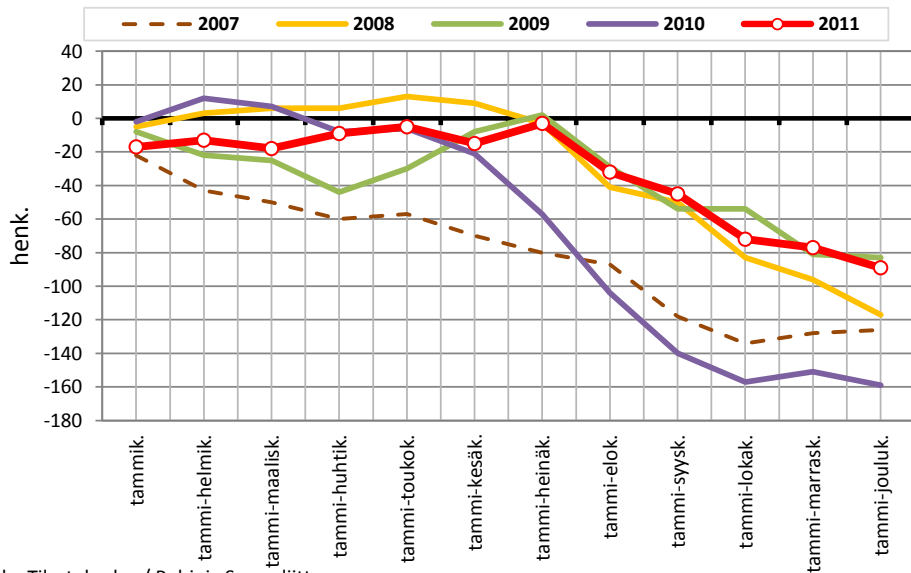

## Väestönmuutosten kumulatiivinen kehitys Siilinjärvellä kuukausittain v. 2007-2011

Lähde: Tilastokeskus/ Pohjois-Savon liitto

## Väestönmuutosten kumulatiivinen kehitys Ylä-Savon seutukunnassa kuukausittain v. 2007-2011

Lähde: Tilastokeskus/ Pohjois-Savon liitto

## Väestönmuutosten kumulatiivinen kehitys Iisalmissa kuukausittain v. 2007-2011

Lähde: Tilastokeskus/ Pohjois-Savon liitto

## Väestönmuutosten kumulatiivinen kehitys Kiuruvedellä kuukausittain v. 2007-2011

Lähde: Tilastokeskus/ Pohjois-Savon liitto