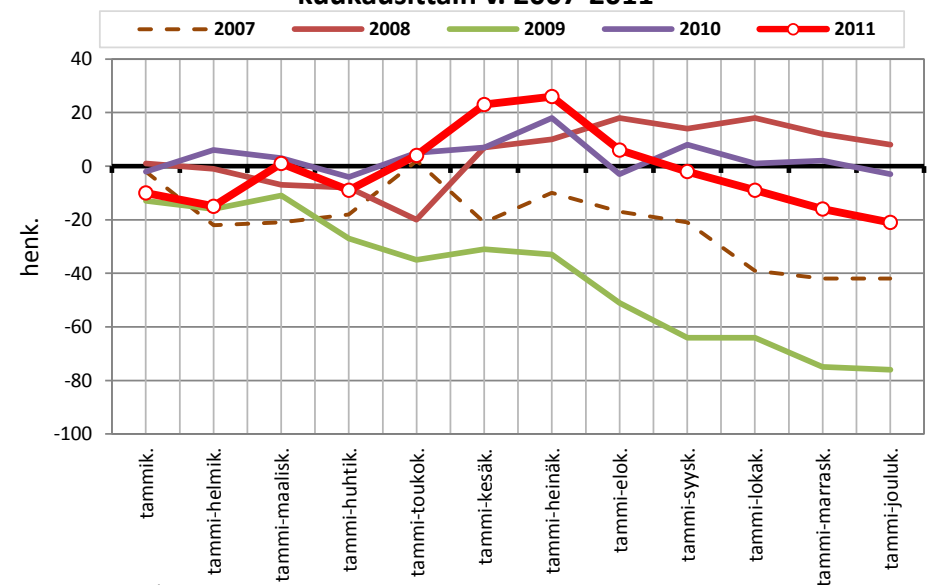

## Väestönmuutosten kumulatiivinen kehitys Keiteleellä kuukausittain v. 2007-2011

Lähde: Tilastokeskus/ Pohjois-Savon liitto

**Väestönmuutosten kumulatiivinen kehitys Lapinlahdella  
(Varpaisjärvi ml) kuukausittain v. 2007-2011**

Lähde: Tilastokeskus/ Pohjois-Savon liitto

**Väestönmuutosten kumulatiivinen kehitys Pielavedellä  
kuukausittain v. 2007-2011**

Lähde: Tilastokeskus/ Pohjois-Savon liitto

**Väestönmuutosten kumulatiivinen kehitys Sonkajärvellä  
kuukausittain v. 2007-2011**

Lähde: Tilastokeskus/ Pohjois-Savon liitto

**Väestönmuutosten kumulatiivinen kehitys Vieremällä  
kuukausittain v. 2007-2011**

Lähde: Tilastokeskus/ Pohjois-Savon liitto