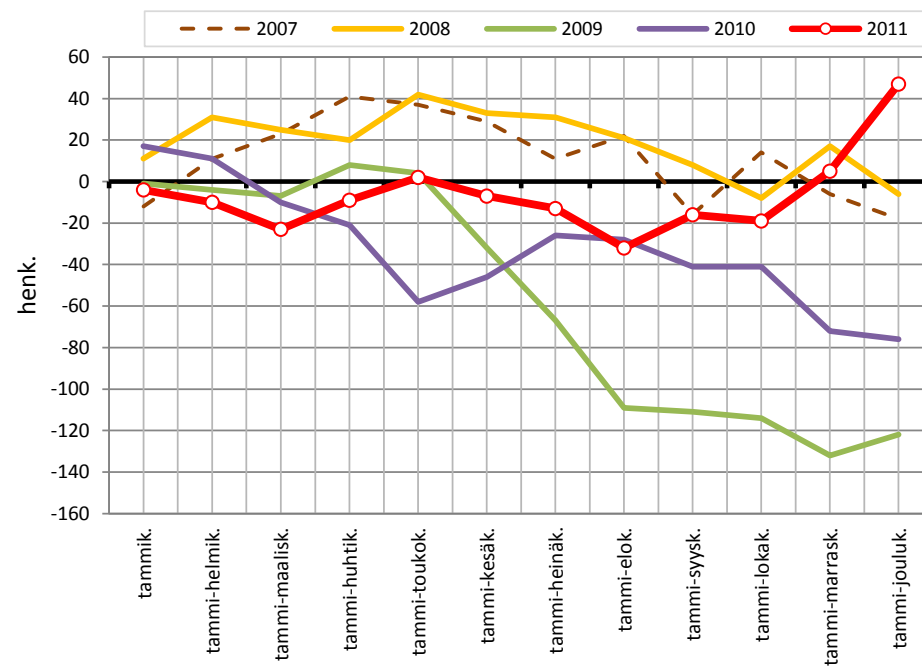

Väestönmuutosten kumulatiivinen kehitys Iisalmissa kuukausittain v. 2007-2011

Lähde: Tilastokeskus/ Pohjois-Savon liitto