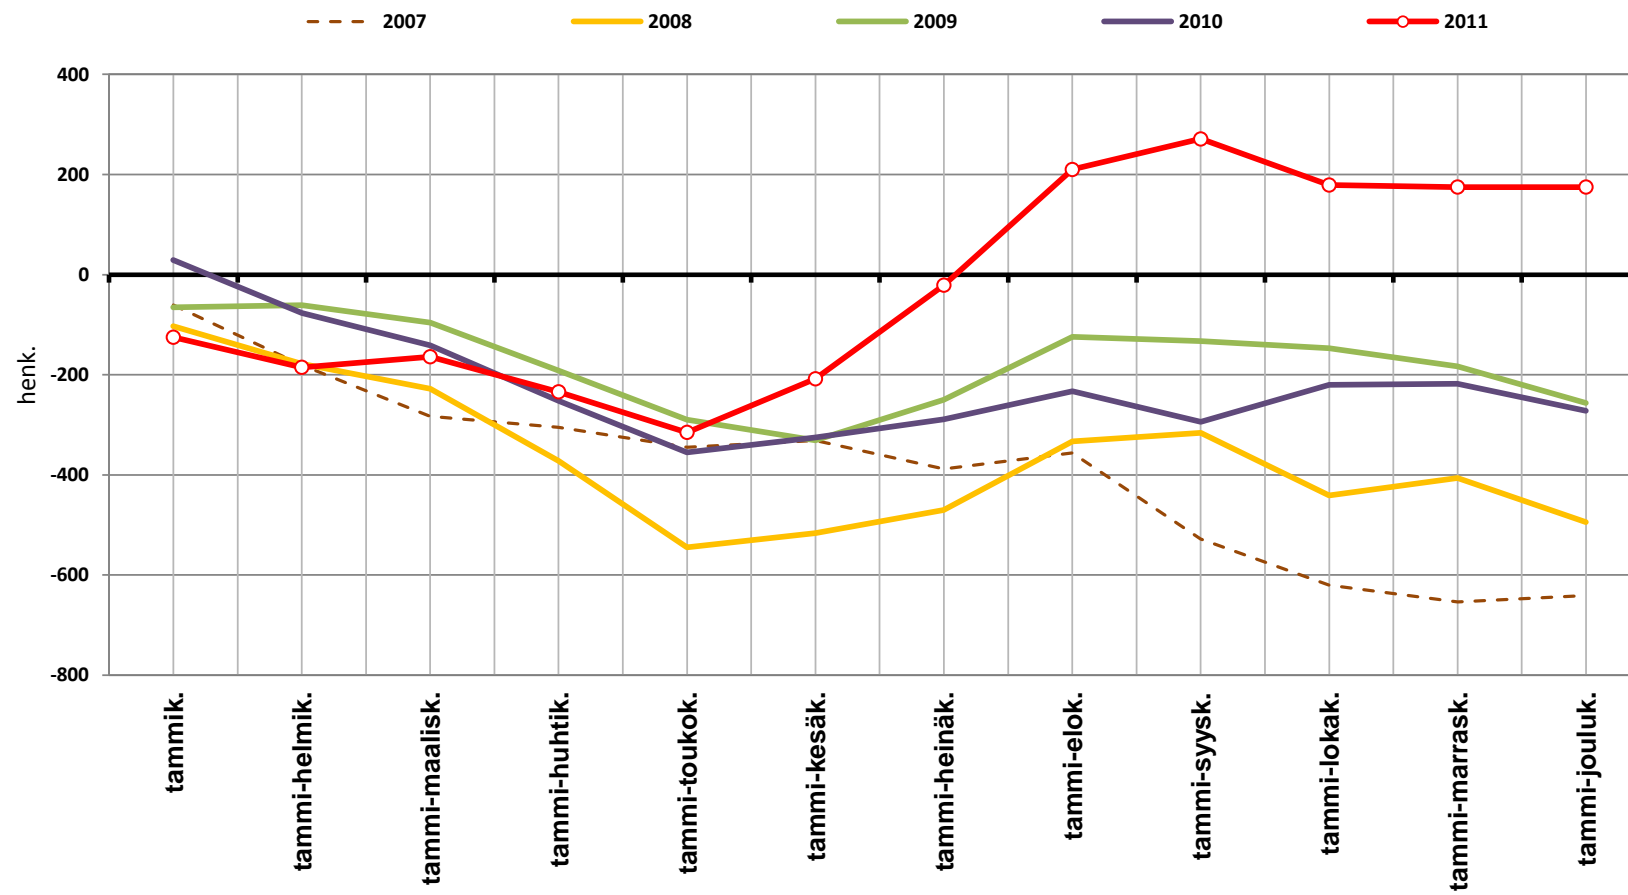

## Väestönmuutosten kumulatiivinen kehitys Pohjois-Savossa kuukausittain v. 2007-2011

Lähde: Tilastokeskus/ Pohjois-Savon liitto

## Väestönmuutosten kumulatiivinen kehitys Kuopion seutukunnassa kuukausittain v. 2007-2011

Lähde: Tilastokeskus/ Pohjois-Savon liitto