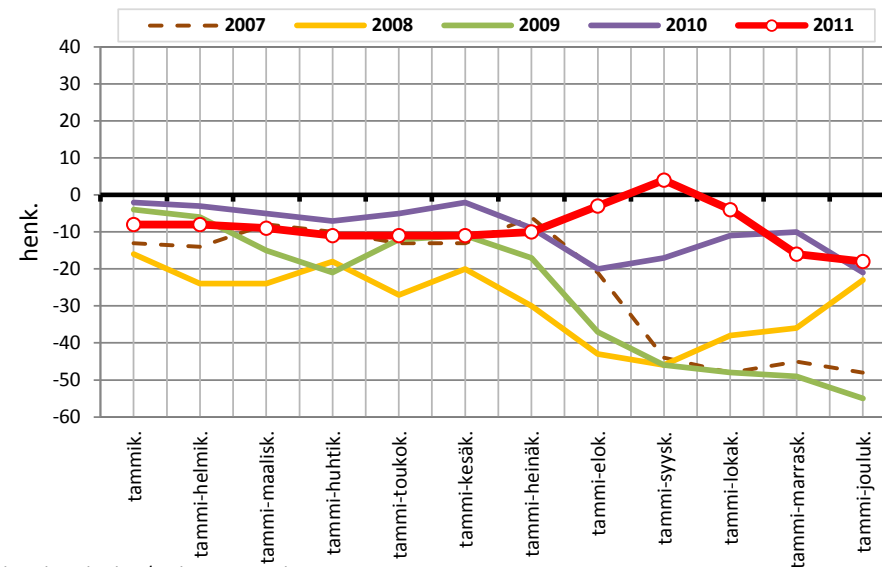

## Väestönmuutosten kumulatiivinen kehitys Ylä-Savon seutukunnassa kuukausittain v. 2007-2011

Lähde: Tilastokeskus/ Pohjois-Savon liitto

## Väestönmuutosten kumulatiivinen kehitys Iisalmissa kuukausittain v. 2007-2011

Lähde: Tilastokeskus/ Pohjois-Savon liitto

## Väestönmuutosten kumulatiivinen kehitys Kiuruvedellä kuukausittain v. 2007-2011

Lähde: Tilastokeskus/ Pohjois-Savon liitto

## Väestönmuutosten kumulatiivinen kehitys Keiteleellä kuukausittain v. 2007-2011

Lähde: Tilastokeskus/ Pohjois-Savon liitto

**Väestönmuutosten kumulatiivinen kehitys Lapinlahdella  
(Varpaisjärvi ml) kuukausittain v. 2007-2011**