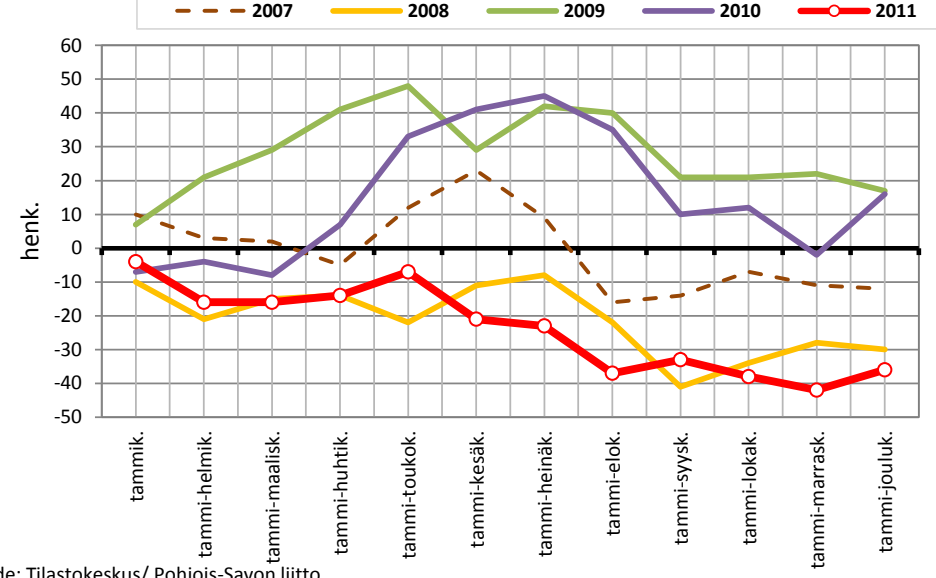

Väestönmuutosten kumulatiivinen kehitys Nilsissä kuukausittain v. 2007-2011

Lähde: Tilastokeskus/ Pohjois-Savon liitto