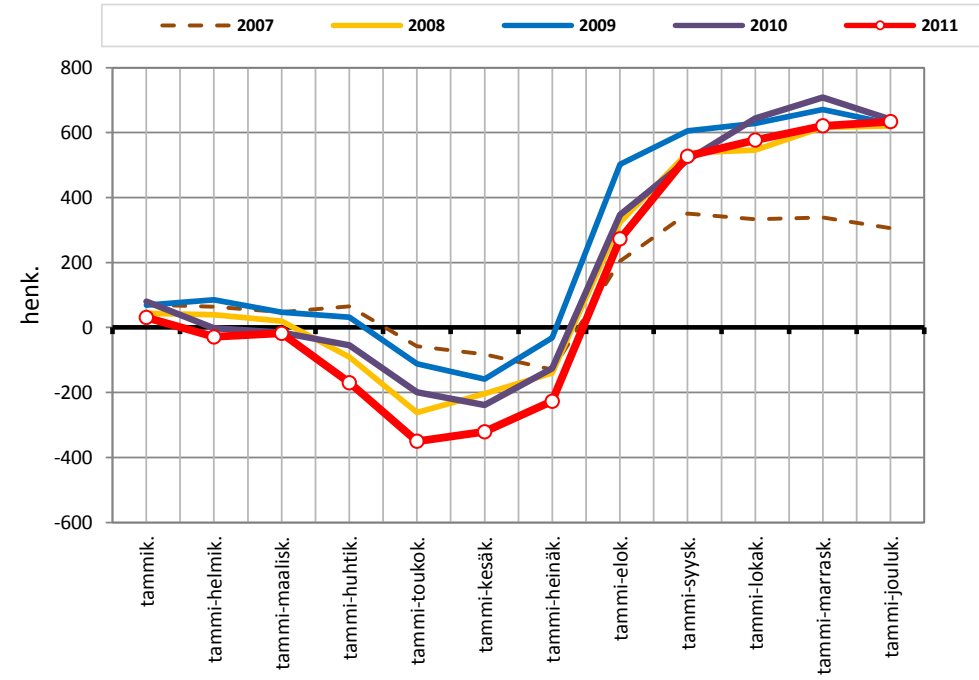

Väestönmuutosten kumulatiivinen kehitys Kuopiossa (Karttula ml) kuukausittain v. 2007-2011

Lähde: Tilastokeskus/ Pohjois-Savon liitto