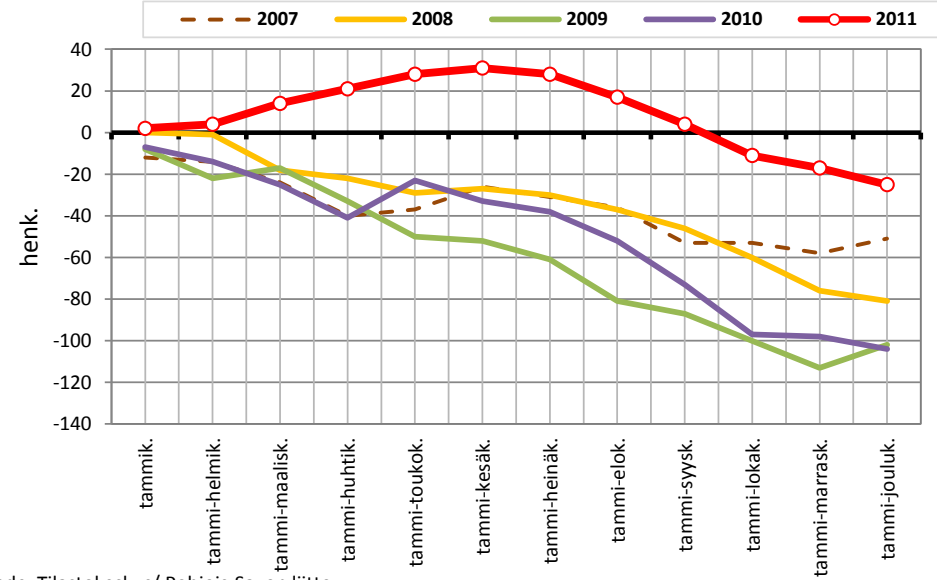

Väestömuutosten kumulatiivinen kehitys Juankoskella kuukausittain v. 2007-2011

Lähde: Tilastokeskus/ Pohjois-Savon liitto