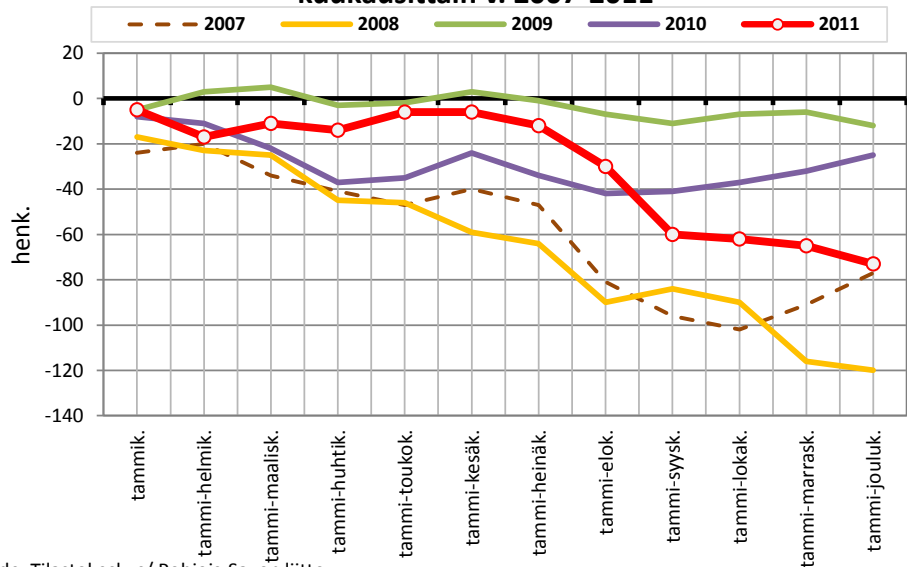

## Väestönmuutosten kumulatiivinen kehitys Kiuruvedellä kuukausittain v. 2007-2011

Lähde: Tilastokeskus/ Pohjois-Savon liitto

## Väestönmuutosten kumulatiivinen kehitys Keiteleellä kuukausittain v. 2007-2011

Lähde: Tilastokeskus/ Pohjois-Savon liitto

**Väestönmuutosten kumulatiivinen kehitys Lapinlahdella  
(Varpaisjärvi ml) kuukausittain v. 2007-2011**

Lähde: Tilastokeskus/ Pohjois-Savon liitto

**Väestönmuutosten kumulatiivinen kehitys Pielavedellä  
kuukausittain v. 2007-2011**

Lähde: Tilastokeskus/ Pohjois-Savon liitto

**Väestönmuutosten kumulatiivinen kehitys Sonkajärvellä  
kuukausittain v. 2007-2011**