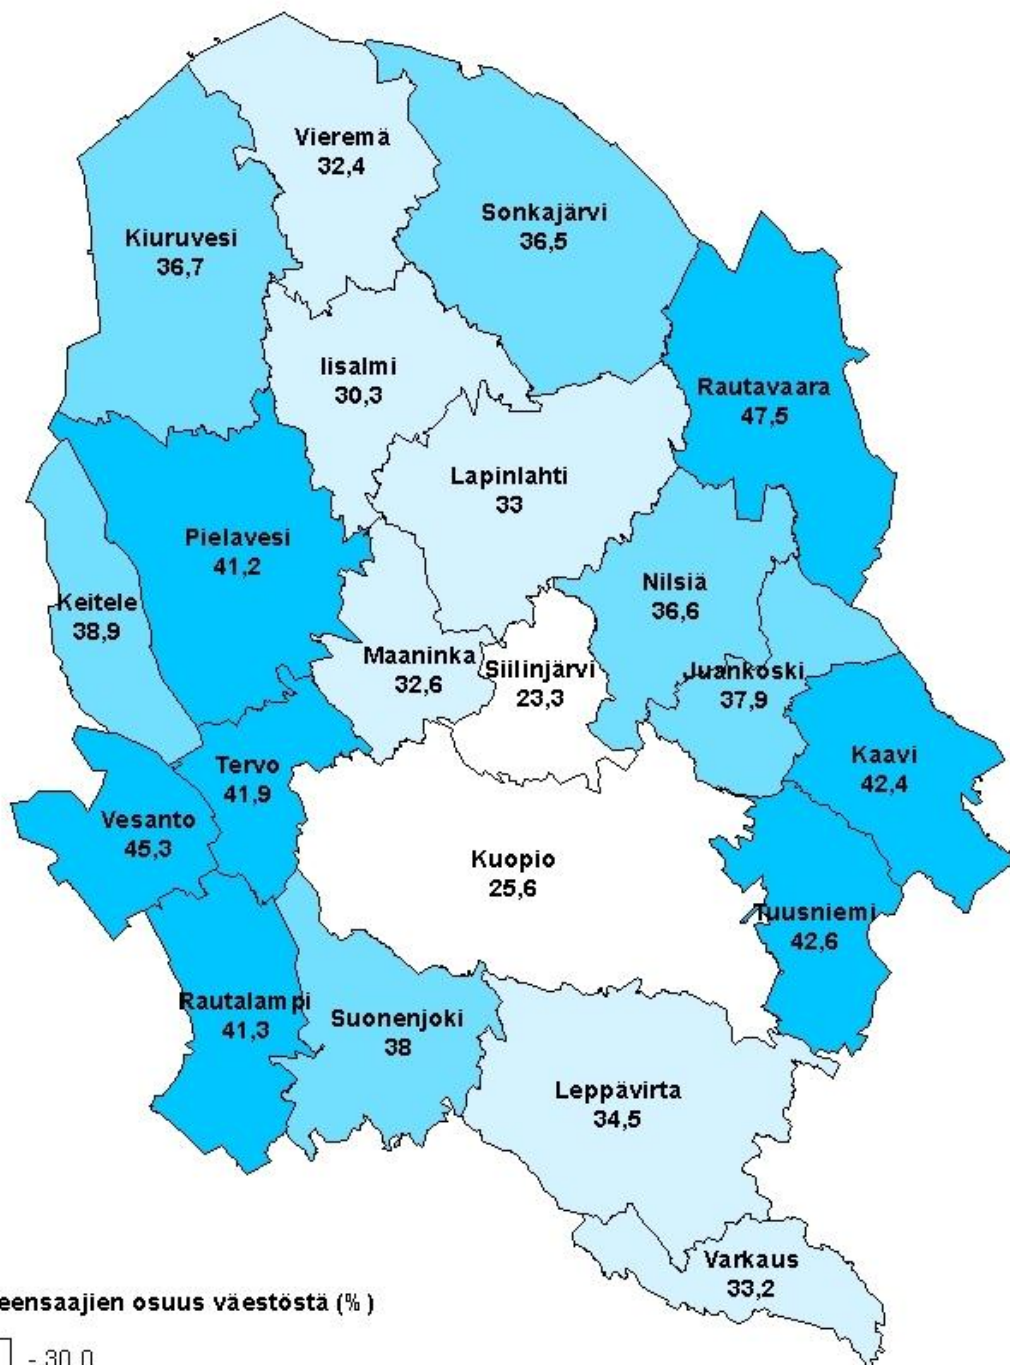

Eläkkeensaajien osuus väestöstä (%) 31.12.2010

Eläkkeensaajien osuus väestöstä (%)

Pohjois-Savo 30,5 %
Koko maa 26,1%