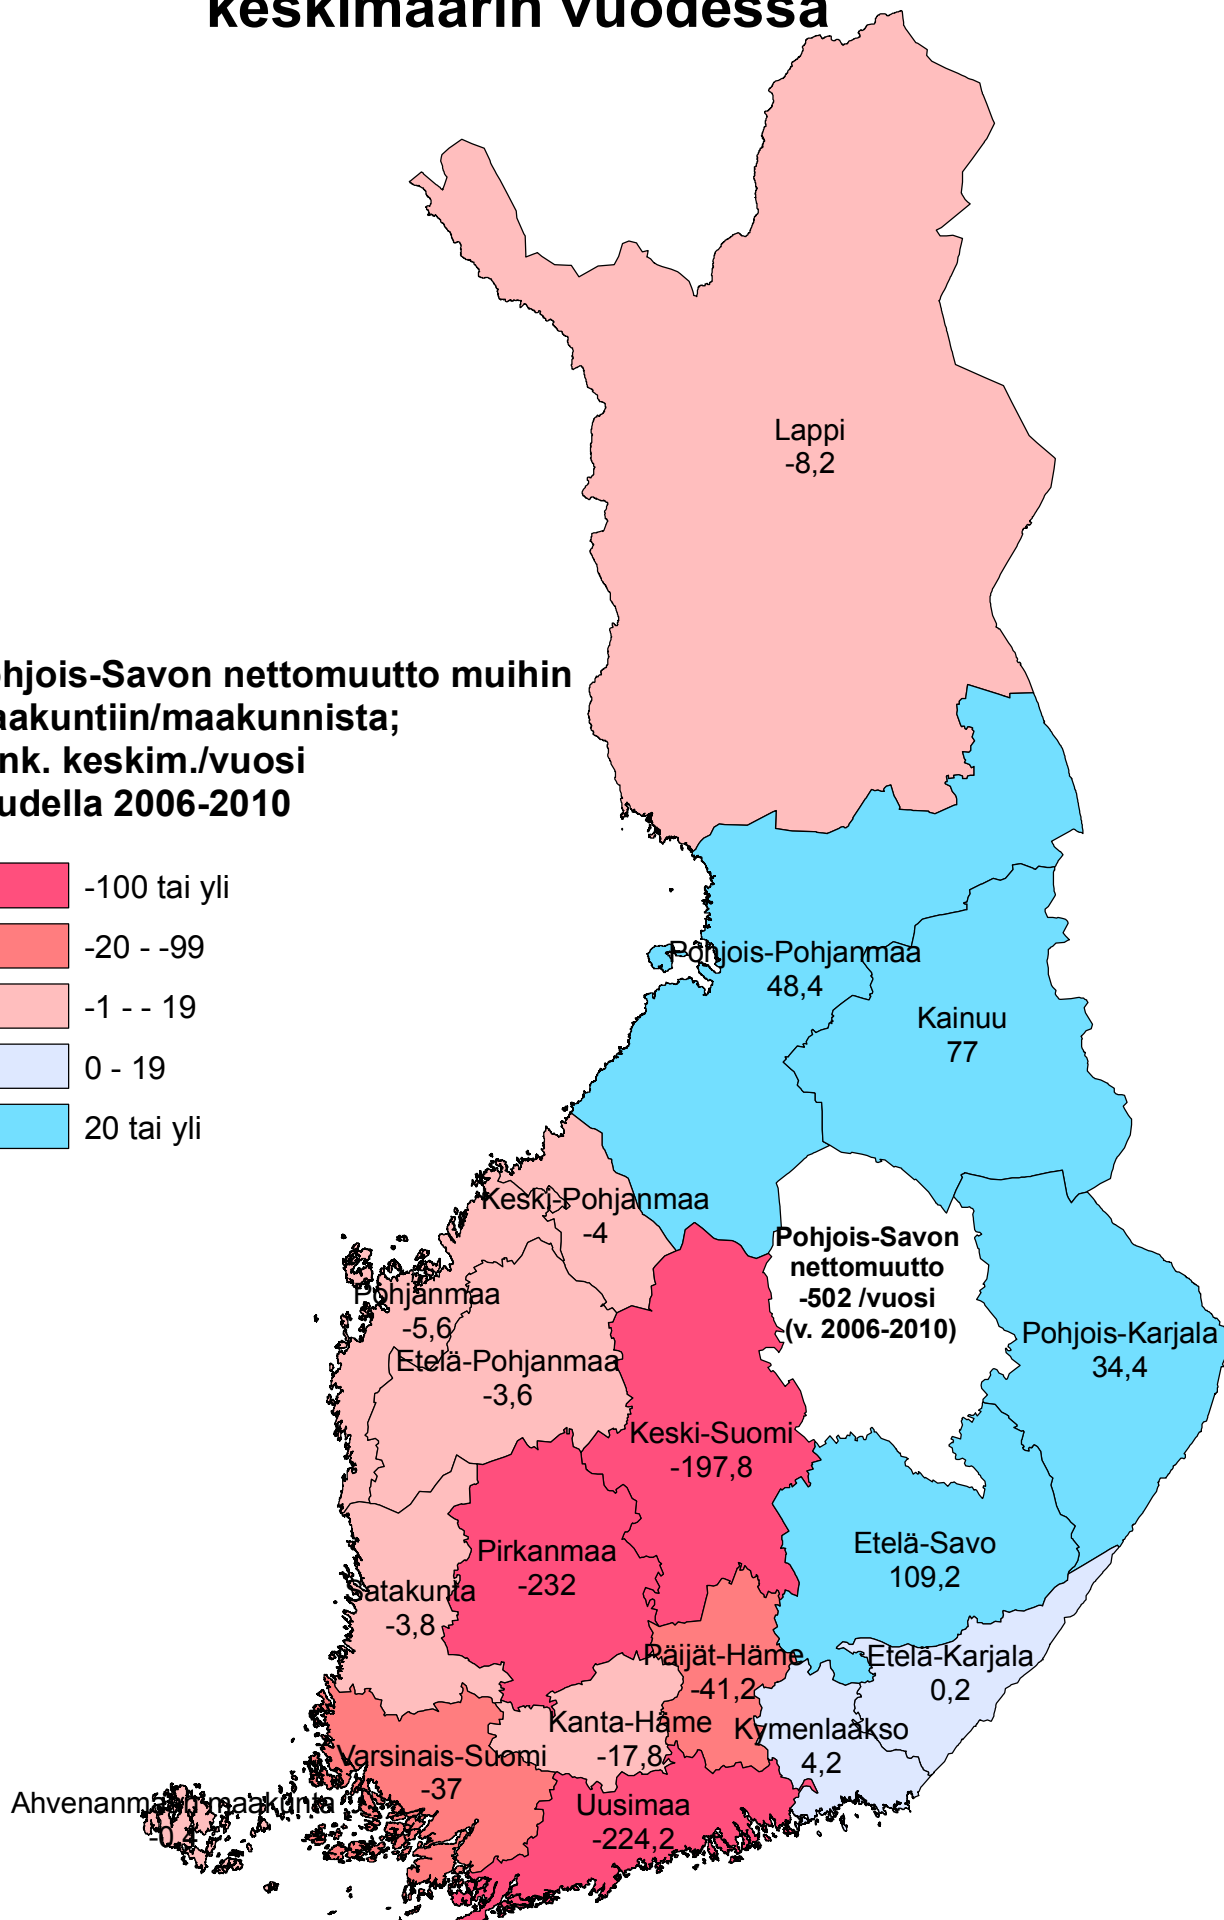

Pohjois-Savon muuttotase v. 2006-2010 keskimäärin vuodessa

**Pohjois-Savon nettomuutto muihin
maakuntiin/maakunnista;
henk. keskim./vuosi
kaudella 2006-2010**

Lähde: Tilastokeskus