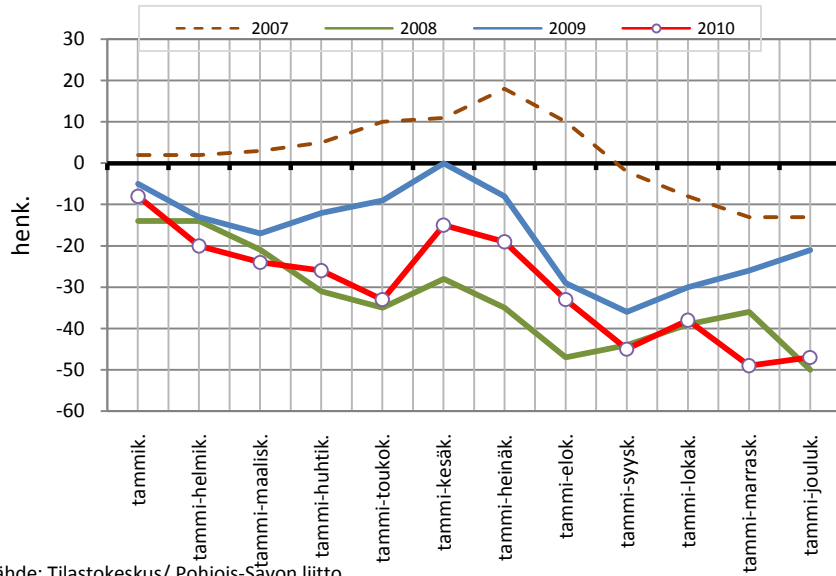

Väestönmuutosten kumulatiivinen kehitys Rautalammilla kuukausittain v. 2007-2010

Lähde: Tilastokeskus/ Pohjois-Sävon liitto