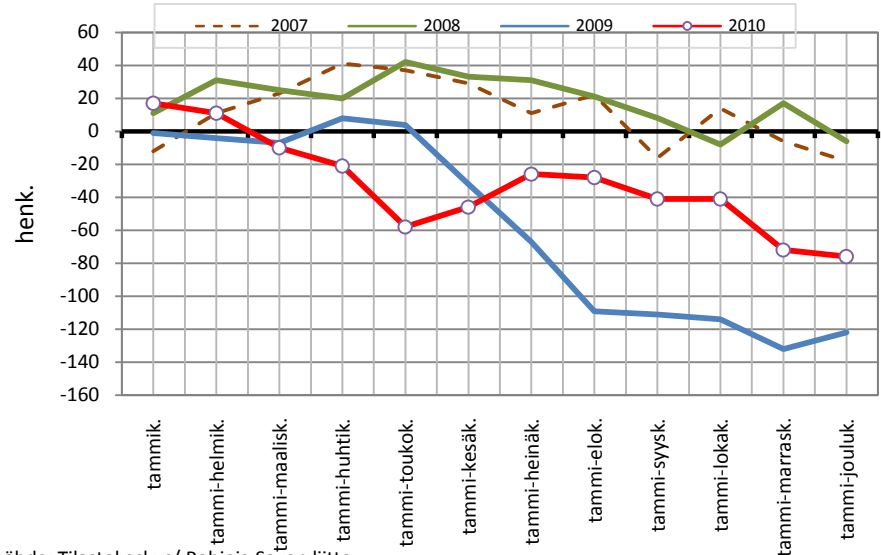

KUOPION SEUTUKUNTA JA KUNNAT

Väestönmuutosten kumulatiivinen kehitys Karttulassa kuukausittain v. 2007-2010

Lähde: Tilastokeskus/ Pohjois-Savon liitto

Väestönmuutosten kumulatiivinen kehitys Maaningalla kuukausittain v. 2007-2010

Lähde: Tilastokeskus/ Pohjois-Savon liitto

Väestönmuutosten kumulatiivinen kehitys Siilinjärvellä kuukausittain v. 2007-2010

Lähde: Tilastokeskus/ Pohjois-Savon liitto

YLÄ-SAVON SEUTUKUNTA JA KUNNAT

Väestönmuutosten kumulatiivinen kehitys Ylä-Savon seutukunnassa kuukausittain v. 2007-2010

Lähde: Tilastokeskus/ Pohjois-Savon liitto

Väestönmuutosten kumulatiivinen kehitys Iisalmissa kuukausittain v. 2007-2010

Lähde: Tilastokeskus/ Pohjois-Savon liitto

Väestönmuutosten kumulatiivinen kehitys Kiuruvedellä kuukausittain v. 2007-2010

Lähde: Tilastokeskus/ Pohjois-Savon liitto

Väestönmuutosten kumulatiivinen kehitys Keiteleellä kuukausittain v. 2007-2010

Lähde: Tilastokeskus/ Pohjois-Savon liitto

Väestönmuutosten kumulatiivinen kehitys Lapinlahdella kuukausittain v. 2007-2010