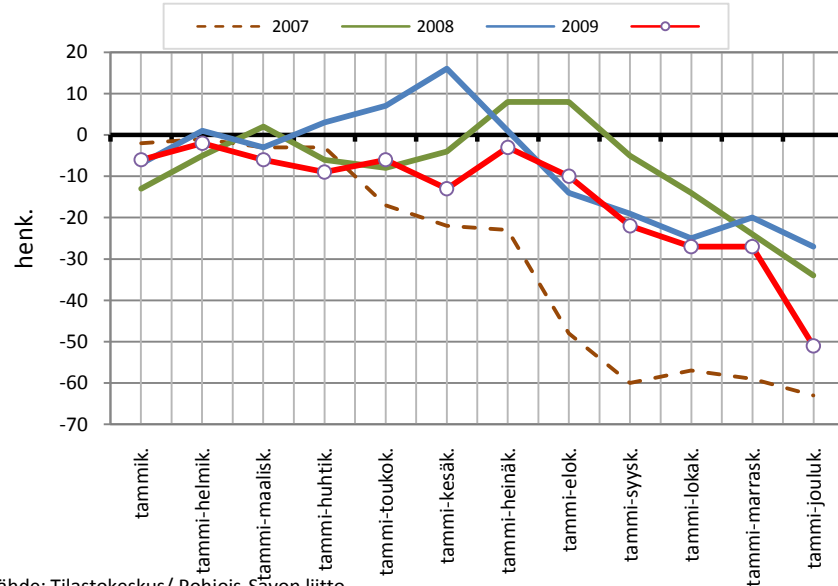

**Väestönmuutosten kumulatiivinen kehitys Kaavilla
kuukausittain v. 2007-2010**

Lähde: Tilastokeskus/ Pohjois-Savon liitto