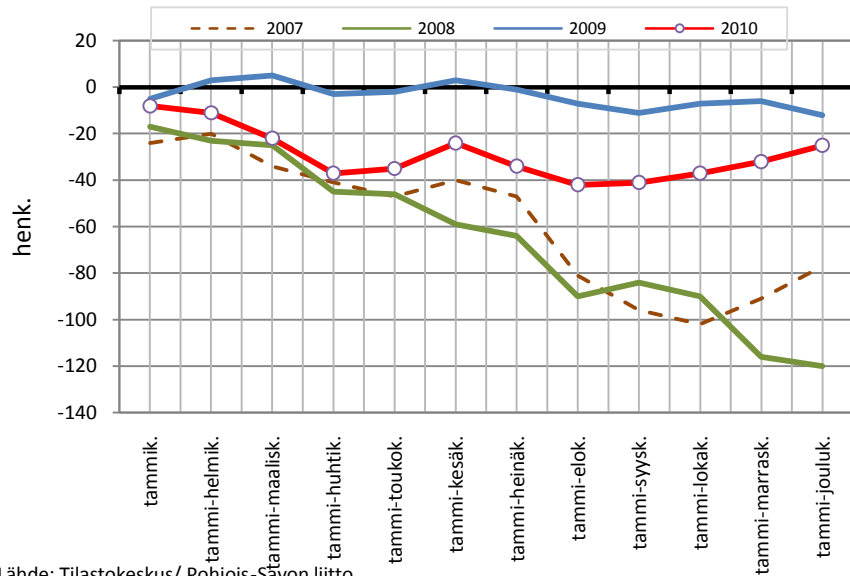

Lähde: Tilastokeskus/ Pohjois-Savon liitto

Väestönmuutosten kumulatiivinen kehitys Siilinjärvellä kuukausittain v. 2007-2010

Lähde: Tilastokeskus/ Pohjois-Savon liitto

YLÄ-SAVON SEUTUKUNTA JA KUNNAT

Väestönmuutosten kumulatiivinen kehitys Ylä-Savon seutukunnassa kuukausittain v. 2007-2010

Lähde: Tilastokeskus/ Pohjois-Savon liitto

Väestönmuutosten kumulatiivinen kehitys Iisalmissa kuukausittain v. 2007-2010

Lähde: Tilastokeskus/ Pohjois-Savon liitto

Väestönmuutosten kumulatiivinen kehitys Kiuruvedellä kuukausittain v. 2007-2010

Lähde: Tilastokeskus/ Pohjois-Savon liitto

Väestönmuutosten kumulatiivinen kehitys Keiteleellä kuukausittain v. 2007-2010

Lähde: Tilastokeskus/ Pohjois-Savon liitto

Väestönmuutosten kumulatiivinen kehitys Lapinlahdella kuukausittain v. 2007-2010

Lähde: Tilastokeskus/ Pohjois-Savon liitto

Väestönmuutosten kumulatiivinen kehitys Pielavedellä kuukausittain v. 2007-2010

Lähde: Tilastokeskus/ Pohjois-Savon liitto

Väestönmuutosten kumulatiivinen kehitys Sonkajärvellä kuukausittain v. 2007-2010