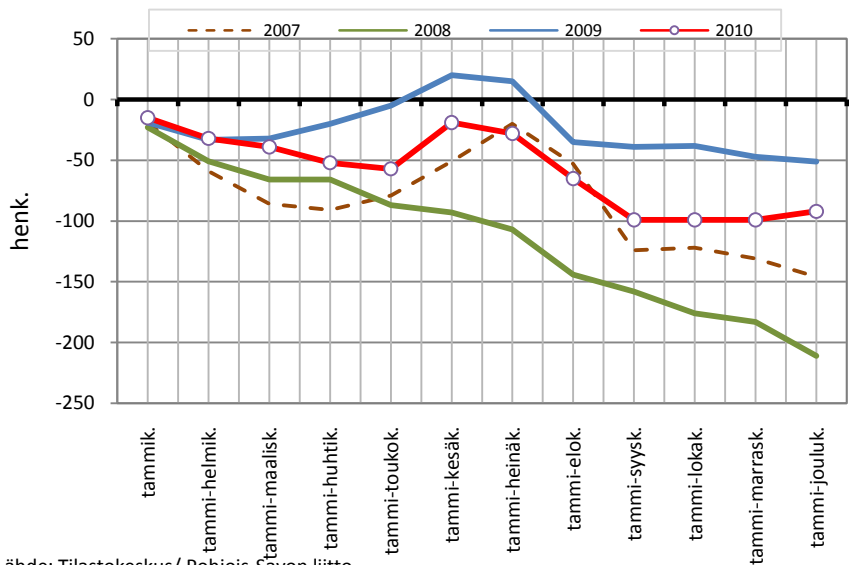

Lähde: Tilastokeskus/ Pohjois-Savon liitto

Väestönmuutosten kumulatiivinen kehitys Keiteleellä kuukausittain v. 2007-2010

Lähde: Tilastokeskus/ Pohjois-Savon liitto

Väestönmuutosten kumulatiivinen kehitys Lapinlahdella kuukausittain v. 2007-2010

Lähde: Tilastokeskus/ Pohjois-Savon liitto

Väestönmuutosten kumulatiivinen kehitys Pielavedellä kuukausittain v. 2007-2010

Lähde: Tilastokeskus/ Pohjois-Savon liitto

Väestönmuutosten kumulatiivinen kehitys Sonkajärvellä kuukausittain v. 2007-2010

Lähde: Tilastokeskus/ Pohjois-Savon liitto

Väestönmuutosten kumulatiivinen kehitys Varpaisjärvellä kuukausittain v. 2007-2010

Lähde: Tilastokeskus/ Pohjois-Savon liitto

Väestönmuutosten kumulatiivinen kehitys Vieremällä kuukausittain v. 2007-2010

Lähde: Tilastokeskus/ Pohjois-Savon liitto

SISÄ-SAVON SEUTUKUNTA JA KUNNAT

Väestönmuutosten kumulatiivinen kehitys Sisä-Savon seutukunnassa kuukausittain v. 2007-2010

Lähde: Tilastokeskus/ Pohjois-Savon liitto