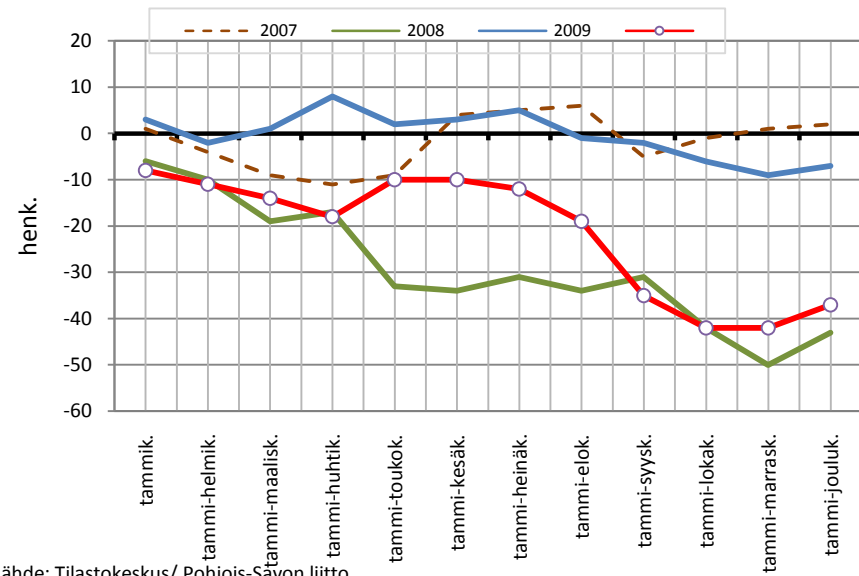

Lähde: Tilastokeskus/ Pohjois-Savon liitto

SISÄ-SAVON SEUTUKUNTA JA KUNNAT

Väestönmuutosten kumulatiivinen kehitys Sisä-Savon seutukunnassa kuukausittain v. 2007-2010

Lähde: Tilastokeskus/ Pohjois-Savon liitto

Väestönmuutosten kumulatiivinen kehitys Suonenjoella kuukausittain v. 2007-2010

Lähde: Tilastokeskus/ Pohjois-Savon liitto

Väestönmuutosten kumulatiivinen kehitys Rautalammilla kuukausittain v. 2007-2010

Lähde: Tilastokeskus/ Pohjois-Sävon liitto

Väestönmuutosten kumulatiivinen kehitys Tervossa kuukausittain v. 2007-2010

Lähde: Tilastokeskus/ Pohjois-Sävon liitto

Väestönmuutosten kumulatiivinen kehitys Vesannolla kuukausittain v. 2007-2010