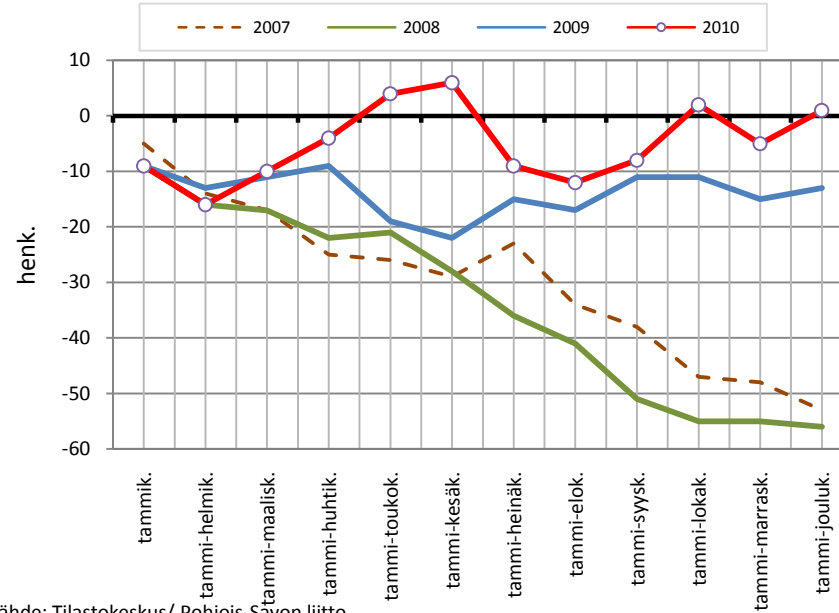

**Väestönmuutosten kumulatiivinen kehitys
Juankoskella kuukausittain v. 2007-2010**

Lähde: Tilastokeskus/ Pohjois-Savon liitto

**Väestönmuutosten kumulatiivinen kehitys Kaavilla
kuukausittain v. 2007-2010**

Lähde: Tilastokeskus/ Pohjois-Savon liitto

**Väestönmuutosten kumulatiivinen kehitys Nilsissä
kuukausittain v. 2007-2010**

Lähde: Tilastokeskus/ Pohjois-Savon liitto

**Väestönmuutosten kumulatiivinen kehitys Rautavaaralla
kuukausittain v. 2007-2010**

Lähde: Tilastokeskus/ Pohjois-Savon liitto

**Väestönmuutosten kumulatiivinen kehitys Tuusniemellä
kuukausittain v. 2007-2010**

Lähde: Tilastokeskus/ Pohjois-Savon liitto

VARKAUDEN SEUTUKUNNASSA JA KUNNISSA