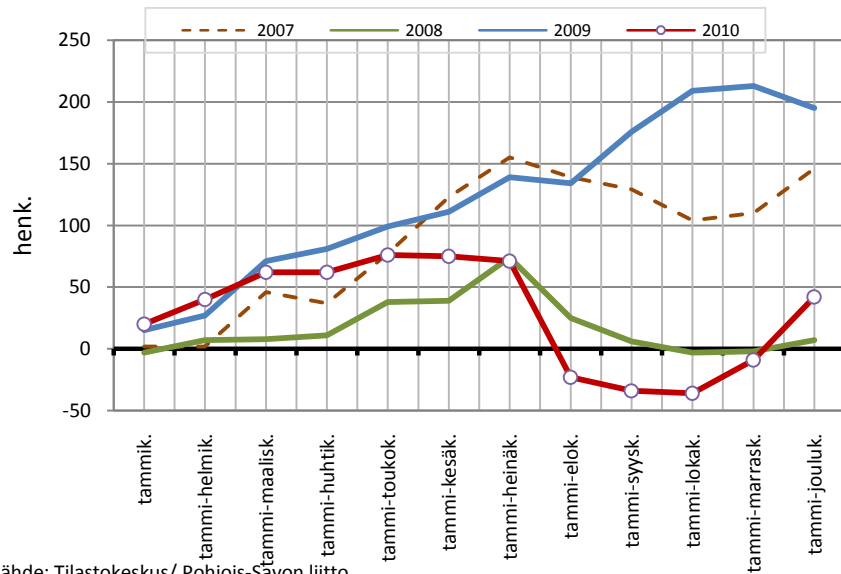

KUOPION SEUTUKUNTA JA KUNNAT

Väestönmuutosten kumulatiivinen kehitys Karttulassa kuukausittain v. 2007-2010

Lähde: Tilastokeskus/ Pohjois-Savon liitto

Väestönmuutosten kumulatiivinen kehitys Maaningalla kuukausittain v. 2007-2010

Lähde: Tilastokeskus/ Pohjois-Savon liitto

Väestönmuutosten kumulatiivinen kehitys Siilinjärvellä kuukausittain v. 2007-2010

Lähde: Tilastokeskus/ Pohjois-Savon liitto

YLÄ-SAVON SEUTUKUNTA JA KUNNAT

Väestönmuutosten kumulatiivinen kehitys Ylä-Savon seutukunnassa kuukausittain v. 2007-2010

Lähde: Tilastokeskus/ Pohjois-Savon liitto

Väestönmuutosten kumulatiivinen kehitys Iisalmissa kuukausittain v. 2007-2010

Lähde: Tilastokeskus/ Pohjois-Savon liitto

Väestönmuutosten kumulatiivinen kehitys Kiuruvedellä kuukausittain v. 2007-2010

Lähde: Tilastokeskus/ Pohjois-Savon liitto

Väestönmuutosten kumulatiivinen kehitys Keiteleellä kuukausittain v. 2007-2010

Lähde: Tilastokeskus/ Pohjois-Savon liitto

Väestönmuutosten kumulatiivinen kehitys Lapinlahdella kuukausittain v. 2007-2010