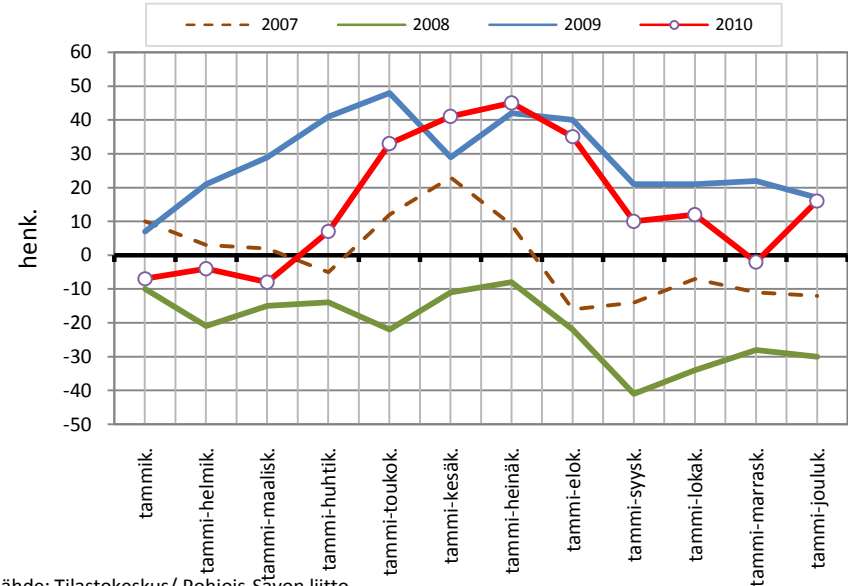

Lähde: Tilastokeskus/ Pohjois-Sävon liitto

KOILLIS-SAVON SEUTUKUNTA JA KUNNAT

**Väestönmuutosten kumulatiivinen kehitys
Koillis-Savossa kuukausittain v. 2007-2010**

Lähde: Tilastokeskus/ Pohjois-Savon liitto

**Väestönmuutosten kumulatiivinen kehitys
Juankoskella kuukausittain v. 2007-2010**

Lähde: Tilastokeskus/ Pohjois-Savon liitto

**Väestönmuutosten kumulatiivinen kehitys Kaavilla
kuukausittain v. 2007-2010**

Lähde: Tilastokeskus/ Pohjois-Savon liitto

**Väestönmuutosten kumulatiivinen kehitys Nilsissä
kuukausittain v. 2007-2010**

Lähde: Tilastokeskus/ Pohjois-Savon liitto

**Väestönmuutosten kumulatiivinen kehitys Rautavaaralla
kuukausittain v. 2007-2010**