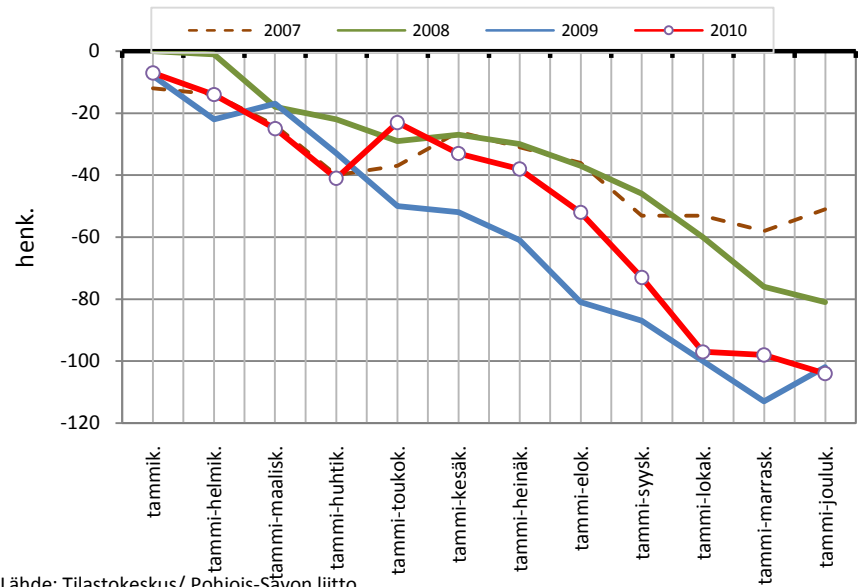

**Väestönmuutosten kumulatiivinen kehitys
Juankoskella kuukausittain v. 2007-2010**

Lähde: Tilastokeskus/ Pohjois-Savon liitto