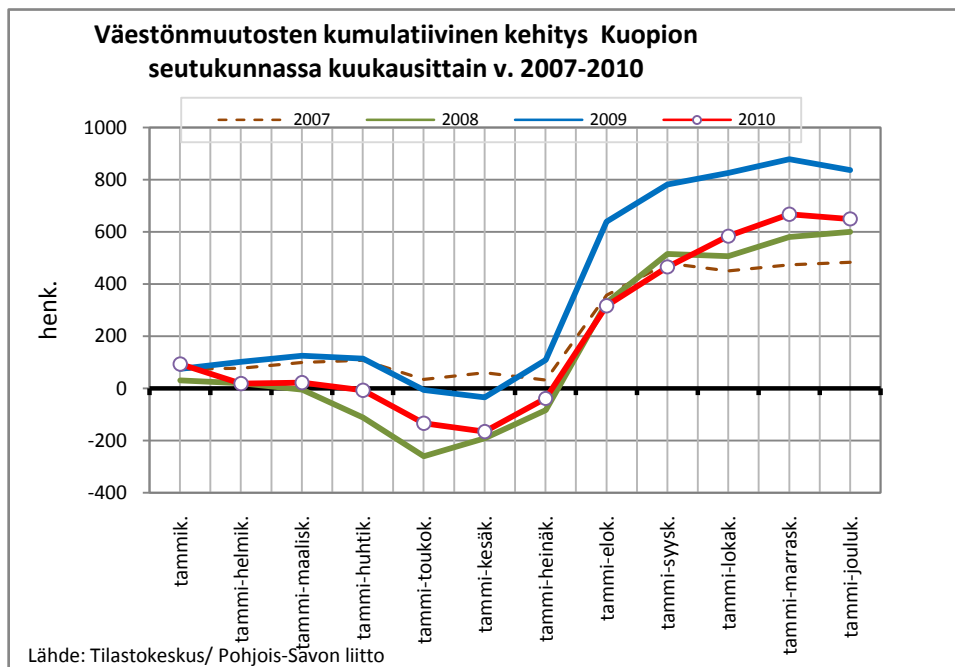

KUOPION SEUTUKUNTA JA KUNNAT

Väestönmuutosten kumulatiivinen kehitys Karttulassa kuukausittain v. 2007-2010

Lähde: Tilastokeskus/ Pohjois-Savon liitto

Väestönmuutosten kumulatiivinen kehitys Maaningalla kuukausittain v. 2007-2010

Lähde: Tilastokeskus/ Pohjois-Savon liitto

Väestönmuutosten kumulatiivinen kehitys Siilinjärvellä kuukausittain v. 2007-2010

Lähde: Tilastokeskus/ Pohjois-Savon liitto

YLÄ-SAVON SEUTUKUNTA JA KUNNAT

Väestönmuutosten kumulatiivinen kehitys Ylä-Savon seutukunnassa kuukausittain v. 2007-2010