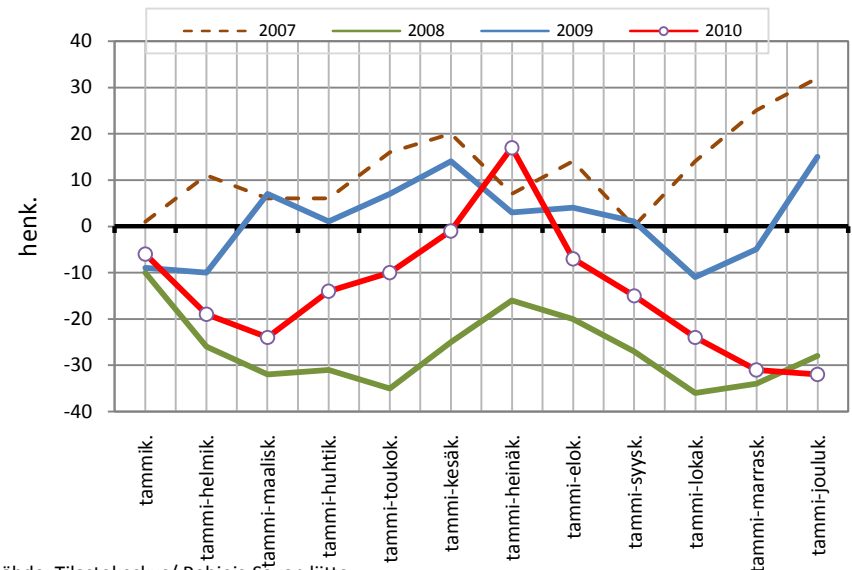

KUOPION SEUTUKUNTA JA KUNNAT

Väestönmuutosten kumulatiivinen kehitys Karttulassa kuukausittain v. 2007-2010

Lähde: Tilastokeskus/ Pohjois-Savon liitto

Väestönmuutosten kumulatiivinen kehitys Maaningalla kuukausittain v. 2007-2010

Lähde: Tilastokeskus/ Pohjois-Savon liitto

Väestönmuutosten kumulatiivinen kehitys Siilinjärvellä kuukausittain v. 2007-2010

Lähde: Tilastokeskus/ Pohjois-Savon liitto

YLÄ-SAVON SEUTUKUNTA JA KUNNAT

Väestönmuutosten kumulatiivinen kehitys Ylä-Savon seutukunnassa kuukausittain v. 2007-2010

Lähde: Tilastokeskus/ Pohjois-Savon liitto

Väestönmuutosten kumulatiivinen kehitys Iisalmissa kuukausittain v. 2007-2010

Lähde: Tilastokeskus/ Pohjois-Savon liitto

Väestönmuutosten kumulatiivinen kehitys Kiuruvedellä kuukausittain v. 2007-2010

Lähde: Tilastokeskus/ Pohjois-Savon liitto

Väestönmuutosten kumulatiivinen kehitys Keiteleellä kuukausittain v. 2007-2010

Lähde: Tilastokeskus/ Pohjois-Savon liitto

Väestönmuutosten kumulatiivinen kehitys Lapinlahdella kuukausittain v. 2007-2010