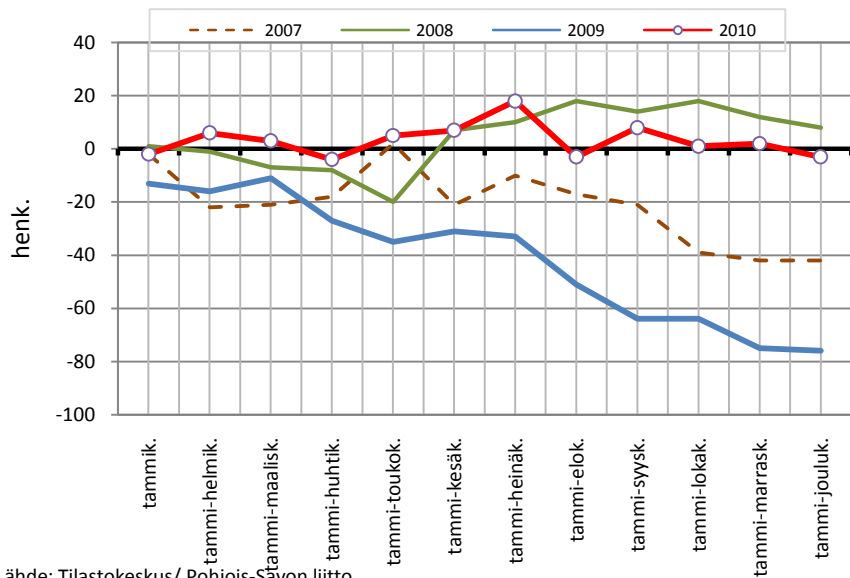

Lähde: Tilastokeskus/ Pohjois-Savon liitto

Väestönmuutosten kumulatiivinen kehitys Keiteleellä kuukausittain v. 2007-2010

Lähde: Tilastokeskus/ Pohjois-Savon liitto

Väestönmuutosten kumulatiivinen kehitys Lapinlahdella kuukausittain v. 2007-2010

Lähde: Tilastokeskus/ Pohjois-Savon liitto

Väestönmuutosten kumulatiivinen kehitys Pielavedellä kuukausittain v. 2007-2010

Lähde: Tilastokeskus/ Pohjois-Savon liitto

Väestönmuutosten kumulatiivinen kehitys Sonkajärvellä kuukausittain v. 2007-2010

Lähde: Tilastokeskus/ Pohjois-Savon liitto

Väestönmuutosten kumulatiivinen kehitys Varpaisjärvellä kuukausittain v. 2007-2010

Lähde: Tilastokeskus/ Pohjois-Savon liitto

Väestönmuutosten kumulatiivinen kehitys Vieremällä kuukausittain v. 2007-2010