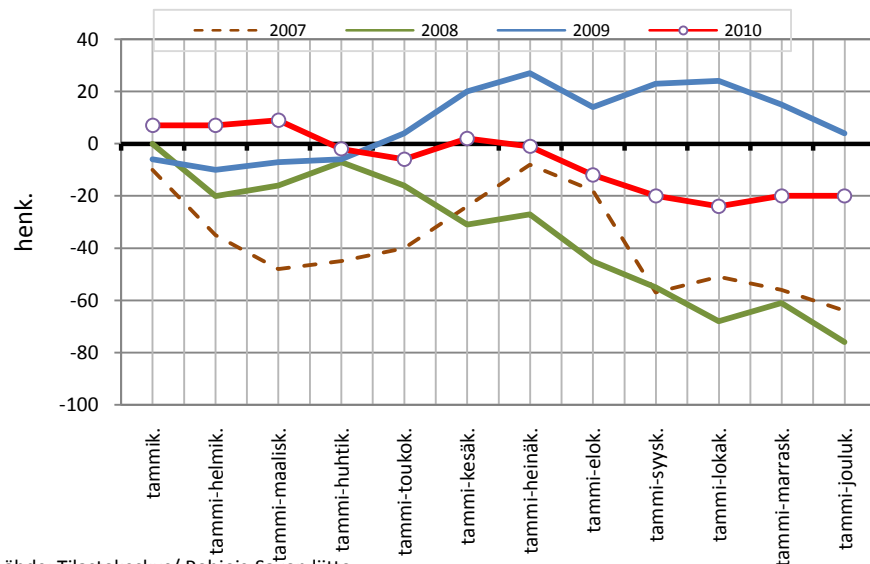

Lähde: Tilastokeskus/ Pohjois-Savon liitto

Väestönmuutosten kumulatiivinen kehitys Keiteleellä kuukausittain v. 2007-2010

Lähde: Tilastokeskus/ Pohjois-Savon liitto

Väestönmuutosten kumulatiivinen kehitys Lapinlahdella kuukausittain v. 2007-2010

Lähde: Tilastokeskus/ Pohjois-Savon liitto

Väestönmuutosten kumulatiivinen kehitys Varpaisjärvellä kuukausittain v. 2007-2010

Lähde: Tilastokeskus/ Pohjois-Savon liitto

Väestönmuutosten kumulatiivinen kehitys Vieremällä kuukausittain v. 2007-2010

Lähde: Tilastokeskus/ Pohjois-Savon liitto

SISÄ-SAVON SEUTUKUNTA JA KUNNAT

Väestönmuutosten kumulatiivinen kehitys Sisä-Savon seutukunnassa kuukausittain v. 2007-2010

Lähde: Tilastokeskus/ Pohjois-Savon liitto

Väestönmuutosten kumulatiivinen kehitys Suonenjoella kuukausittain v. 2007-2010

Lähde: Tilastokeskus/ Pohjois-Savon liitto

Väestönmuutosten kumulatiivinen kehitys Rautalammilla kuukausittain v. 2007-2010