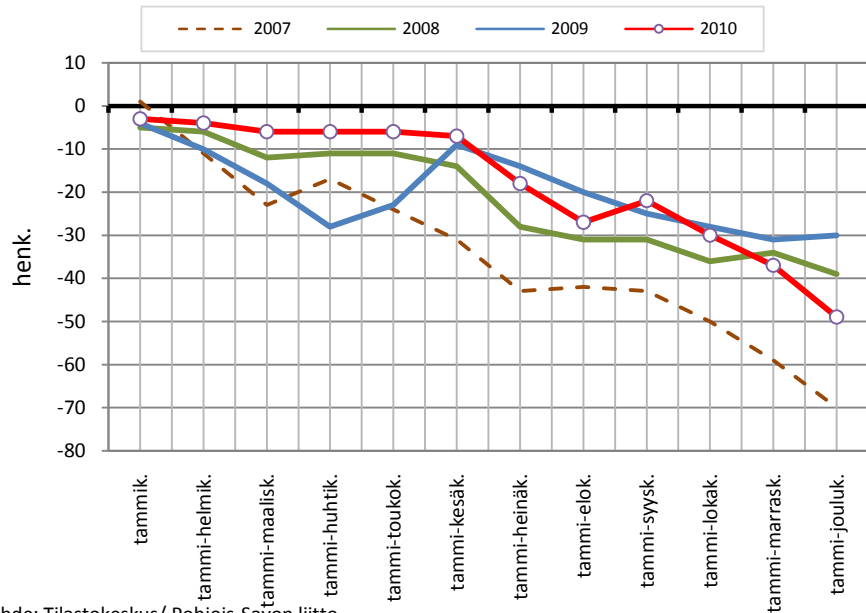

**Väestönmuutosten kumulatiivinen kehitys
Juankoskella kuukausittain v. 2007-2010**

Lähde: Tilastokeskus/ Pohjois-Savon liitto

**Väestönmuutosten kumulatiivinen kehitys Kaavilla
kuukausittain v. 2007-2010**

Lähde: Tilastokeskus/ Pohjois-Savon liitto

**Väestönmuutosten kumulatiivinen kehitys Nilsissä
kuukausittain v. 2007-2010**

Lähde: Tilastokeskus/ Pohjois-Savon liitto

**Väestönmuutosten kumulatiivinen kehitys Rautavaaralla
kuukausittain v. 2007-2010**