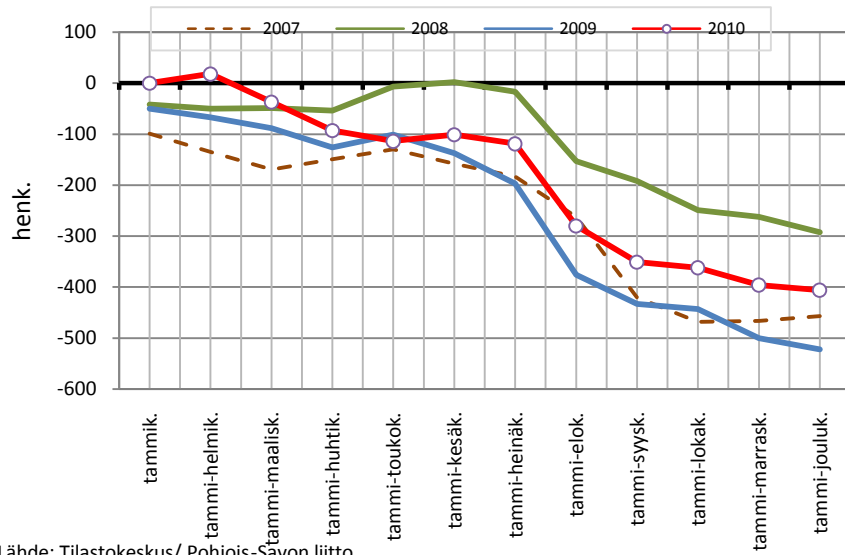

KUOPION SEUTUKUNTA JA KUNNAT

Väestönmuutosten kumulatiivinen kehitys Karttulassa kuukausittain v. 2007-2010

Lähde: Tilastokeskus/ Pohjois-Savon liitto

Väestönmuutosten kumulatiivinen kehitys Maaningalla kuukausittain v. 2007-2010

Lähde: Tilastokeskus/ Pohjois-Savon liitto

Väestönmuutosten kumulatiivinen kehitys Siilinjärvellä kuukausittain v. 2007-2010

Lähde: Tilastokeskus/ Pohjois-Savon liitto

YLÄ-SAVON SEUTUKUNTA JA KUNNAT

Väestönmuutosten kumulatiivinen kehitys Ylä-Savon seutukunnassa kuukausittain v. 2007-2010

Lähde: Tilastokeskus/ Pohjois-Savon liitto

Väestönmuutosten kumulatiivinen kehitys Iisalmissa kuukausittain v. 2007-2010

Lähde: Tilastokeskus/ Pohjois-Savon liitto

Väestönmuutosten kumulatiivinen kehitys Kiuruvedellä kuukausittain v. 2007-2010

Lähde: Tilastokeskus/ Pohjois-Savon liitto

Väestönmuutosten kumulatiivinen kehitys Keiteleellä kuukausittain v. 2007-2010

Lähde: Tilastokeskus/ Pohjois-Savon liitto

Väestönmuutosten kumulatiivinen kehitys Lapinlahdella kuukausittain v. 2007-2010