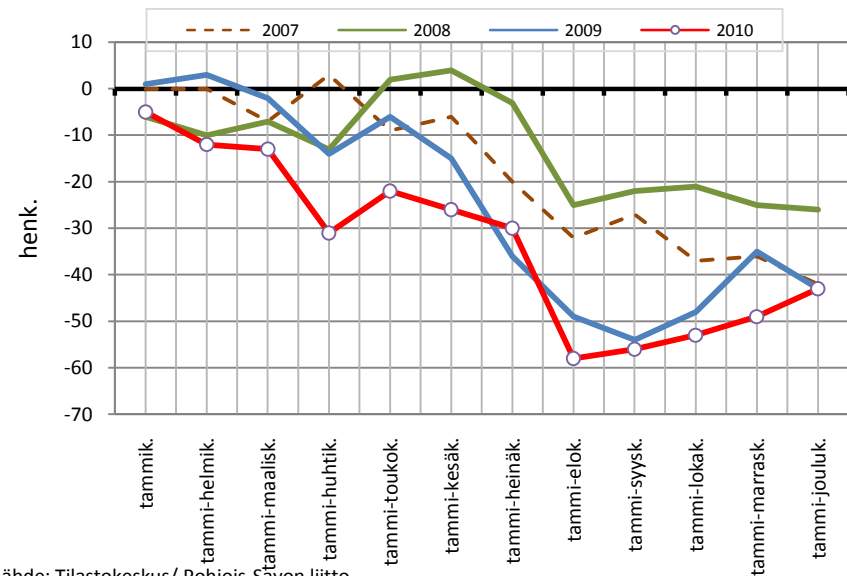

Lähde: Tilastokeskus/ Pohjois-Savon liitto

Väestönmuutosten kumulatiivinen kehitys Keiteleellä kuukausittain v. 2007-2010

Lähde: Tilastokeskus/ Pohjois-Savon liitto

Väestönmuutosten kumulatiivinen kehitys Lapinlahdella kuukausittain v. 2007-2010

Lähde: Tilastokeskus/ Pohjois-Savon liitto

Väestönmuutosten kumulatiivinen kehitys Pielavedellä kuukausittain v. 2007-2010

Lähde: Tilastokeskus/ Pohjois-Savon liitto

Väestönmuutosten kumulatiivinen kehitys Sonkajärvellä kuukausittain v. 2007-2010

Lähde: Tilastokeskus/ Pohjois-Savon liitto

Väestönmuutosten kumulatiivinen kehitys Varpaisjärvellä kuukausittain v. 2007-2010

Lähde: Tilastokeskus/ Pohjois-Savon liitto

Väestönmuutosten kumulatiivinen kehitys Vieremällä kuukausittain v. 2007-2010