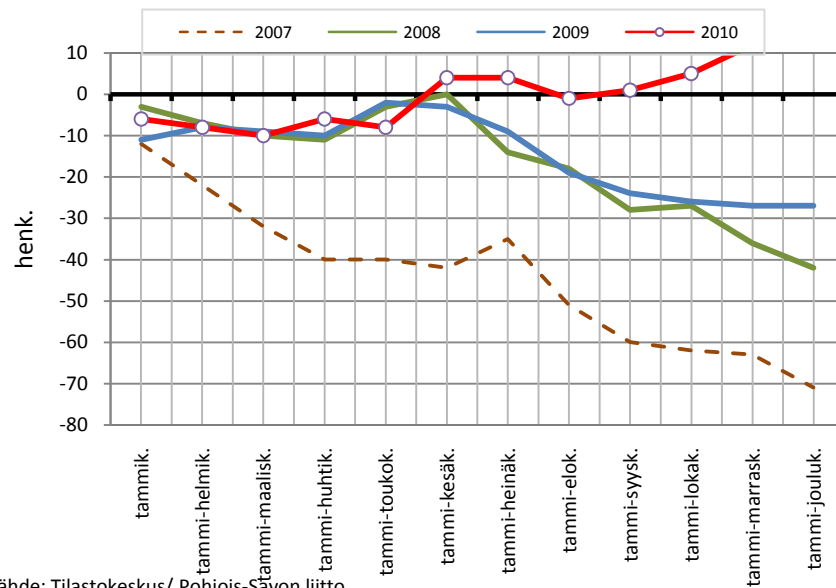

Lähde: Tilastokeskus/ Pohjois-Savon liitto

SISÄ-SAVON SEUTUKUNTA JA KUNNAT

Väestönmuutosten kumulatiivinen kehitys Sisä-Savon seutukunnassa kuukausittain v. 2007-2010

Lähde: Tilastokeskus/ Pohjois-Savon liitto

Väestönmuutosten kumulatiivinen kehitys Suonenjoella kuukausittain v. 2007-2010

Lähde: Tilastokeskus/ Pohjois-Savon liitto

Väestönmuutosten kumulatiivinen kehitys Rautalammilla kuukausittain v. 2007-2010

Lähde: Tilastokeskus/ Pohjois-Sävon liitto

Väestönmuutosten kumulatiivinen kehitys Tervossa kuukausittain v. 2007-2010

Lähde: Tilastokeskus/ Pohjois-Sävon liitto

Väestönmuutosten kumulatiivinen kehitys Vesannolla kuukausittain v. 2007-2010