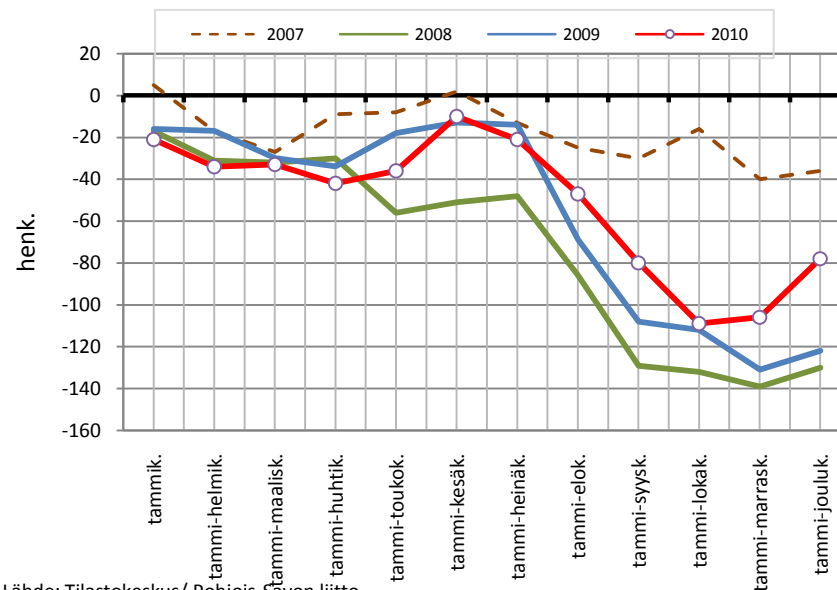

Lähde: Tilastokeskus/ Pohjois-Savon liitto

**Väestönmuutosten kumulatiivinen kehitys Tuusniemellä
kuukausittain v. 2007-2010**

Lähde: Tilastokeskus/ Pohjois-Savon liitto

VARKAUDEN SEUTUKUNNASSA JA KUNNISSA

**Väestönmuutosten kumulatiivinen kehitys Varkauden
seutukunnassa kuukausittain v. 2007-2010**

Lähde: Tilastokeskus/ Pohjois-Savon liitto

Väestönmuutosten kumulatiivinen kehitys Varkaudessa
kuukausittain v. 2007-2010

Lähde: Tilastokeskus/ Pohjois-Savon liitto

Väestönmuutosten kumulatiivinen kehitys Leppävirralla
kuukausittain v. 2007-2010

Lähde: Tilastokeskus/ Pohjois-Savon liitto