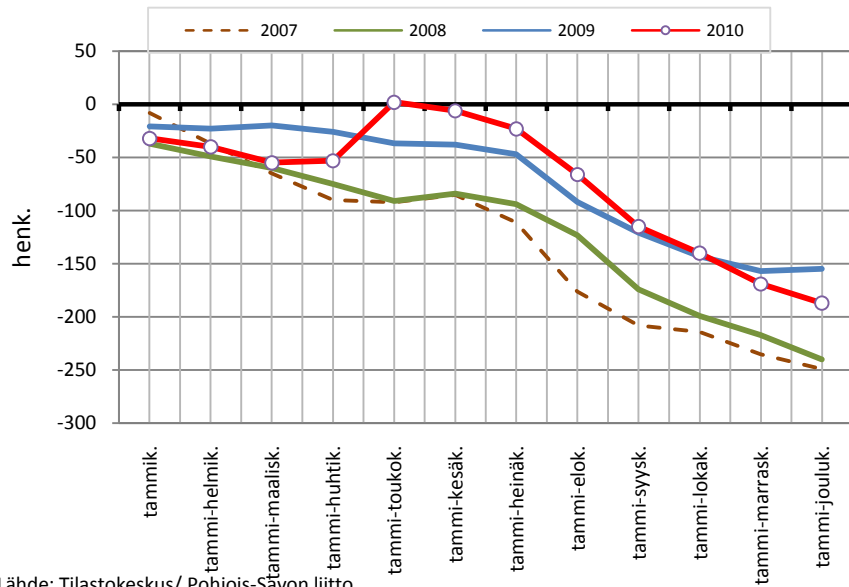

KOILLIS-SAVON SEUTUKUNTA JA KUNNAT

**Väestönmuutosten kumulatiivinen kehitys
Koillis-Savossa kuukausittain v. 2007-2010**

Lähde: Tilastokeskus/ Pohjois-Savon liitto