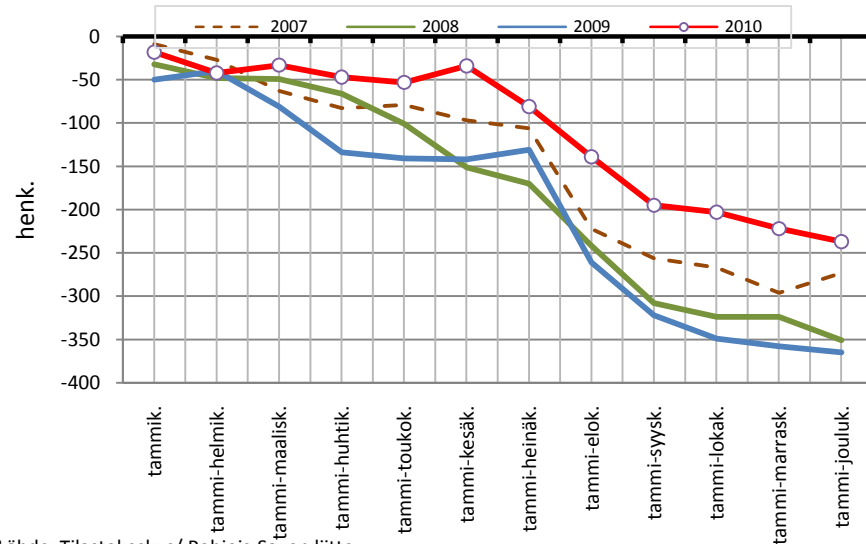

VARKAUDEN SEUTUKUNNASSA JA KUNNISSA

**Väestönmuutosten kumulatiivinen kehitys Varkauden
seutukunnassa kuukausittain v. 2007-2010**

Lähde: Tilastokeskus/ Pohjois-Savon liitto