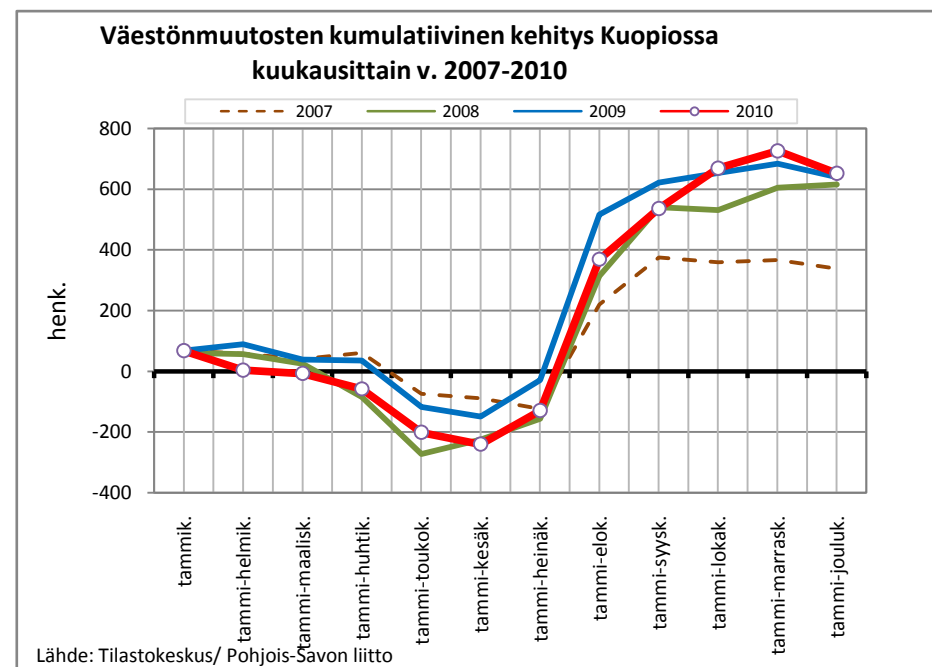

KUOPION SEUTUKUNTA JA KUNNAT

Väestönmuutosten kumulatiivinen kehitys Karttulassa kuukausittain v. 2007-2010

Lähde: Tilastokeskus/ Pohjois-Savon liitto

Väestönmuutosten kumulatiivinen kehitys Maaningalla kuukausittain v. 2007-2010

Lähde: Tilastokeskus/ Pohjois-Savon liitto

Väestönmuutosten kumulatiivinen kehitys Siilinjärvellä kuukausittain v. 2007-2010

Lähde: Tilastokeskus/ Pohjois-Savon liitto

YLÄ-SAVON SEUTUKUNTA JA KUNNAT

Väestönmuutosten kumulatiivinen kehitys Ylä-Savon seutukunnassa kuukausittain v. 2007-2010