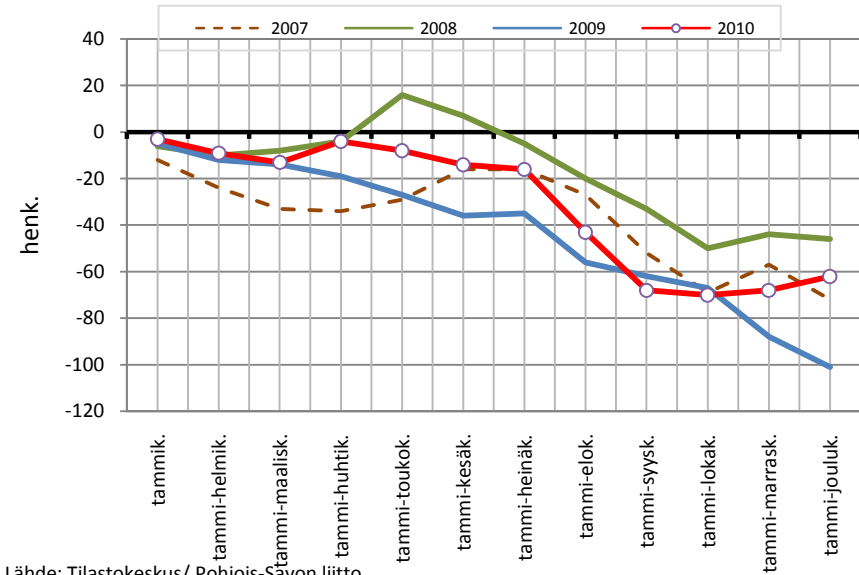

Lähde: Tilastokeskus/ Pohjois-Savon liitto

Väestönmuutosten kumulatiivinen kehitys Siilinjärvellä kuukausittain v. 2007-2010

Lähde: Tilastokeskus/ Pohjois-Savon liitto

YLÄ-SAVON SEUTUKUNTA JA KUNNAT

Väestönmuutosten kumulatiivinen kehitys Ylä-Savon seutukunnassa kuukausittain v. 2007-2010

Lähde: Tilastokeskus/ Pohjois-Savon liitto

Väestönmuutosten kumulatiivinen kehitys Iisalmissa kuukausittain v. 2007-2010

Lähde: Tilastokeskus/ Pohjois-Savon liitto

Väestönmuutosten kumulatiivinen kehitys Kiuruvedellä kuukausittain v. 2007-2010

Lähde: Tilastokeskus/ Pohjois-Savon liitto

Väestönmuutosten kumulatiivinen kehitys Keiteleellä kuukausittain v. 2007-2010

Lähde: Tilastokeskus/ Pohjois-Savon liitto

Väestönmuutosten kumulatiivinen kehitys Lapinlahdella kuukausittain v. 2007-2010

Lähde: Tilastokeskus/ Pohjois-Savon liitto

Väestönmuutosten kumulatiivinen kehitys Pielavedellä kuukausittain v. 2007-2010

Lähde: Tilastokeskus/ Pohjois-Savon liitto

Väestönmuutosten kumulatiivinen kehitys Sonkajärvellä kuukausittain v. 2007-2010