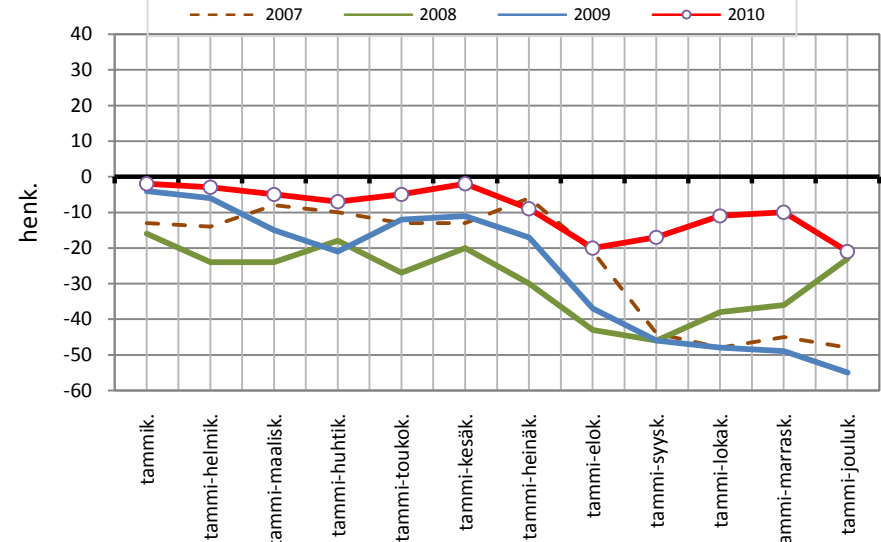

KUOPION SEUTUKUNTA JA KUNNAT

Väestönmuutosten kumulatiivinen kehitys Karttulassa kuukausittain v. 2007-2010

Lähde: Tilastokeskus/ Pohjois-Savon liitto

Väestönmuutosten kumulatiivinen kehitys Maaningalla kuukausittain v. 2007-2010

Lähde: Tilastokeskus/ Pohjois-Savon liitto

Väestönmuutosten kumulatiivinen kehitys Siilinjärvellä kuukausittain v. 2007-2010

Lähde: Tilastokeskus/ Pohjois-Savon liitto

YLÄ-SAVON SEUTUKUNTA JA KUNNAT

Väestönmuutosten kumulatiivinen kehitys Ylä-Savon seutukunnassa kuukausittain v. 2007-2010

Lähde: Tilastokeskus/ Pohjois-Savon liitto

Väestönmuutosten kumulatiivinen kehitys Iisalmissa kuukausittain v. 2007-2010

Lähde: Tilastokeskus/ Pohjois-Savon liitto

Väestönmuutosten kumulatiivinen kehitys Kiuruvedellä kuukausittain v. 2007-2010

Lähde: Tilastokeskus/ Pohjois-Savon liitto

Väestönmuutosten kumulatiivinen kehitys Keiteleellä kuukausittain v. 2007-2010

Lähde: Tilastokeskus/ Pohjois-Savon liitto

Väestönmuutosten kumulatiivinen kehitys Lapinlahdella kuukausittain v. 2007-2010