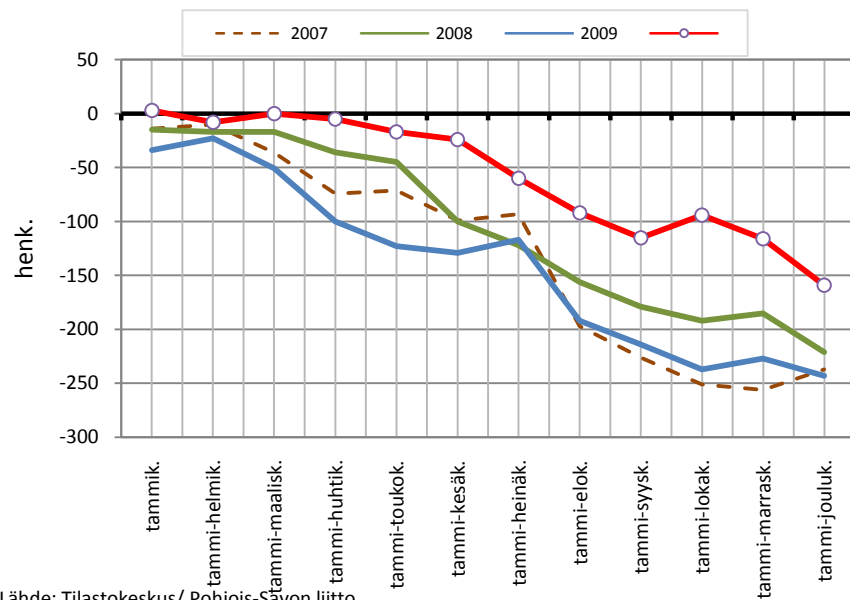

Väestönmuutosten kumulatiivinen kehitys Varkaudessa
kuukausittain v. 2007-2010

Lähde: Tilastokeskus/ Pohjois-Savon liitto