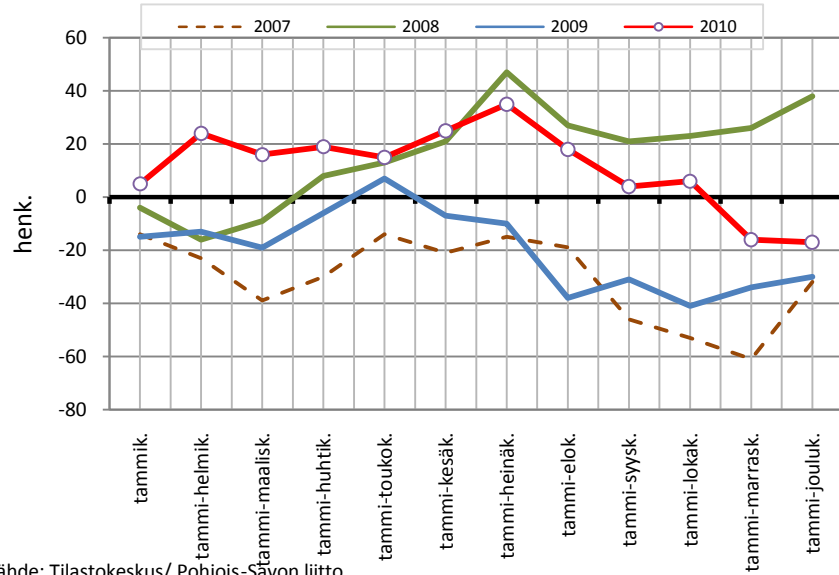

KUOPION SEUTUKUNTA JA KUNNAT

Väestönmuutosten kumulatiivinen kehitys Karttulassa kuukausittain v. 2007-2010

Lähde: Tilastokeskus/ Pohjois-Savon liitto

Väestönmuutosten kumulatiivinen kehitys Maaningalla kuukausittain v. 2007-2010

Lähde: Tilastokeskus/ Pohjois-Savon liitto

Väestönmuutosten kumulatiivinen kehitys Siilinjärvellä kuukausittain v. 2007-2010

Lähde: Tilastokeskus/ Pohjois-Savon liitto

YLÄ-SAVON SEUTUKUNTA JA KUNNAT

Väestönmuutosten kumulatiivinen kehitys Ylä-Savon seutukunnassa kuukausittain v. 2007-2010

Lähde: Tilastokeskus/ Pohjois-Savon liitto

Väestönmuutosten kumulatiivinen kehitys Iisalmissa kuukausittain v. 2007-2010

Lähde: Tilastokeskus/ Pohjois-Savon liitto

Väestönmuutosten kumulatiivinen kehitys Kiuruvedellä kuukausittain v. 2007-2010

Lähde: Tilastokeskus/ Pohjois-Savon liitto

Väestönmuutosten kumulatiivinen kehitys Keiteleellä kuukausittain v. 2007-2010

Lähde: Tilastokeskus/ Pohjois-Savon liitto

Väestönmuutosten kumulatiivinen kehitys Lapinlahdella kuukausittain v. 2007-2010