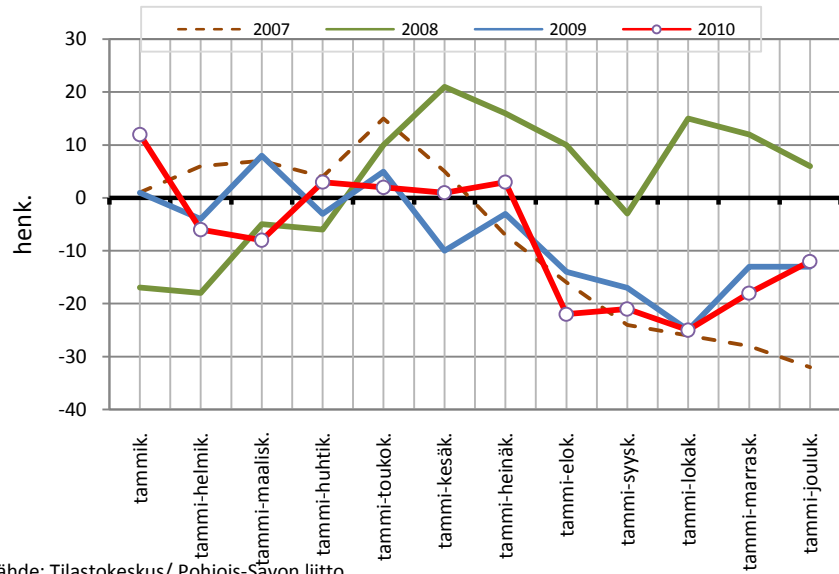

KUOPION SEUTUKUNTA JA KUNNAT

Väestönmuutosten kumulatiivinen kehitys Karttulassa kuukausittain v. 2007-2010

Lähde: Tilastokeskus/ Pohjois-Savon liitto

Väestönmuutosten kumulatiivinen kehitys Maaningalla kuukausittain v. 2007-2010

Lähde: Tilastokeskus/ Pohjois-Savon liitto

Väestönmuutosten kumulatiivinen kehitys Siilinjärvellä kuukausittain v. 2007-2010

Lähde: Tilastokeskus/ Pohjois-Savon liitto

YLÄ-SAVON SEUTUKUNTA JA KUNNAT

Väestönmuutosten kumulatiivinen kehitys Ylä-Savon seutukunnassa kuukausittain v. 2007-2010

Lähde: Tilastokeskus/ Pohjois-Savon liitto

Väestönmuutosten kumulatiivinen kehitys Iisalmissa kuukausittain v. 2007-2010

Lähde: Tilastokeskus/ Pohjois-Savon liitto

Väestönmuutosten kumulatiivinen kehitys Kiuruvedellä kuukausittain v. 2007-2010

Lähde: Tilastokeskus/ Pohjois-Savon liitto

Väestönmuutosten kumulatiivinen kehitys Keiteleellä kuukausittain v. 2007-2010

Lähde: Tilastokeskus/ Pohjois-Savon liitto

Väestönmuutosten kumulatiivinen kehitys Lapinlahdella kuukausittain v. 2007-2010