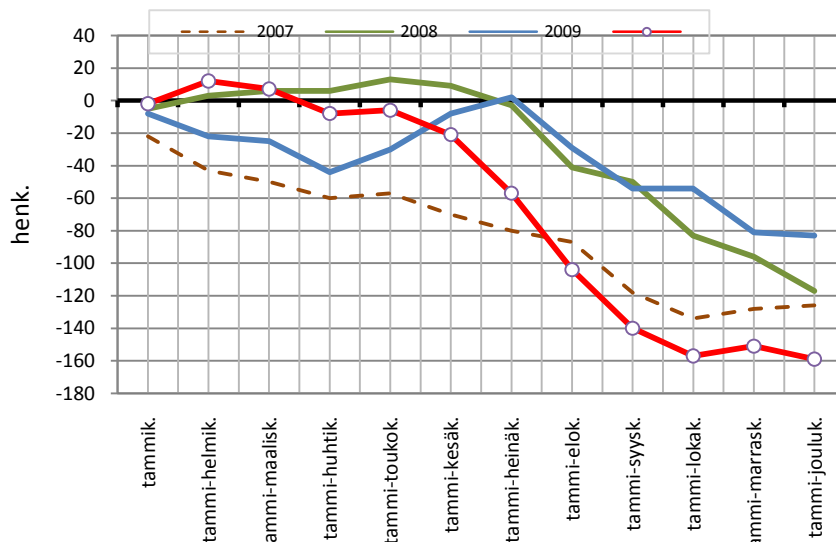

KUOPION SEUTUKUNTA JA KUNNAT

Väestönmuutosten kumulatiivinen kehitys Karttulassa kuukausittain v. 2007-2010

Lähde: Tilastokeskus/ Pohjois-Savon liitto

Väestönmuutosten kumulatiivinen kehitys Maaningalla kuukausittain v. 2007-2010

Lähde: Tilastokeskus/ Pohjois-Savon liitto

Väestönmuutosten kumulatiivinen kehitys Siilinjärvellä kuukausittain v. 2007-2010

Lähde: Tilastokeskus/ Pohjois-Savon liitto

YLÄ-SAVON SEUTUKUNTA JA KUNNAT

Väestönmuutosten kumulatiivinen kehitys Ylä-Savon seutukunnassa kuukausittain v. 2007-2010

Lähde: Tilastokeskus/ Pohjois-Savon liitto

Väestönmuutosten kumulatiivinen kehitys Iisalmissa kuukausittain v. 2007-2010

Lähde: Tilastokeskus/ Pohjois-Savon liitto

Väestönmuutosten kumulatiivinen kehitys Kiuruvedellä kuukausittain v. 2007-2010

Lähde: Tilastokeskus/ Pohjois-Savon liitto

Väestönmuutosten kumulatiivinen kehitys Keiteleellä kuukausittain v. 2007-2010

Lähde: Tilastokeskus/ Pohjois-Savon liitto

Väestönmuutosten kumulatiivinen kehitys Lapinlahdella kuukausittain v. 2007-2010