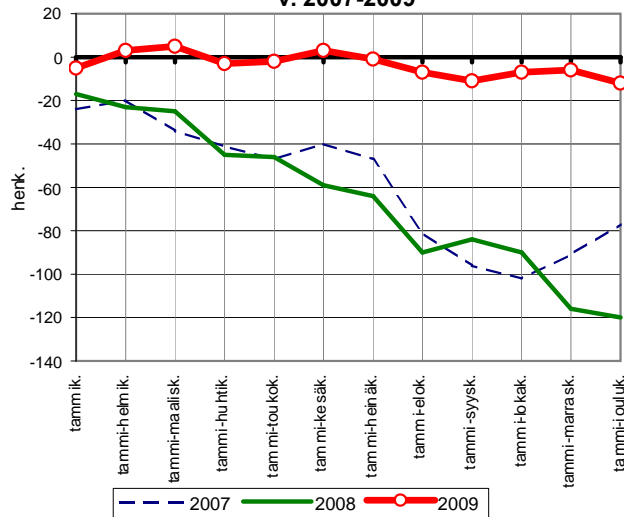

Väestönmuutosten kumulatiivinen kehitys kuukausittain Siilinjärvellä v. 2007-2009

Lähde: Tilastokeskus/ Pohjois-Savon liitto

Väestönmuutosten kumulatiivinen kehitys kuukausittain Ylä-Savon seutukunnassa v. 2007-2009

Lähde: Tilastokeskus/ Pohjois-Savon liitto

Väestönmuutosten kumulatiivinen kehitys kuukausittain Iisalmessa v. 2007-2009

Lähde: Tilastokeskus/ Pohjois-Savon liitto

Väestönmuutosten kumulatiivinenkehitys Kiuruvedellä kuukausittain v. 2007-2009

Lähde: Tilastokeskus/ Pohjois-Savon liitto

**Väestönmuutosten kumulatiivinen kehitys
Keiteleellä kuukausittain v. 2007-2009**

Lähde: Tilastokeskus/ Pohjois-Savon liitto

**Väestönmuutosten kumulatiivinen kehitys
Lapinlahdella kuukausittain v. 2007-2009**

Lähde: Tilastokeskus/ Pohjois-Savon liitto

**Väestönmuutosten kumulatiivinen kehitys
Pielavedellä kuukausittain
v. 2007-2009**

Lähde: Tilastokeskus/ Pohjois-Savon liitto

**Väestönmuutosten kumulatiivinen kehitys
Sonkajärvellä kuukausittain
v. 2007-2009**