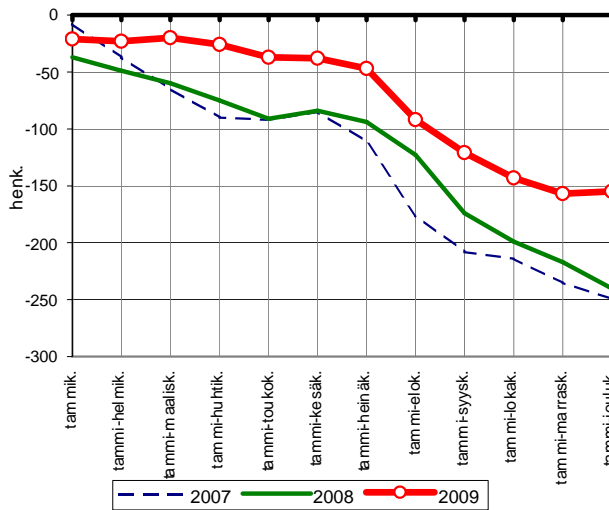

Lähde: Tilastokeskus/ Pohjois-Savon liitto

**Väestönmuutosten kumulatiivinen kehitys
kuukausittain Sisä-Savon seutukunnassa v.
2007-2009**

Lähde: Tilastokeskus/ Pohjois-Savon liitto

**Väestönmuutosten kumulatiivinen kehitys
Suonenjoella kuukausittain
v. 2007-2009**

Lähde: Tilastokeskus/ Pohjois-Savon liitto

**Väestönmuutosten kumulatiivinen kehitys
Rautalammilla kuukausittain
v. 2007-2009**

Lähde: Tilastokeskus/ Pohjois-Savon liitto

**Väestönmuutosten kumulatiivinen kehitys
Tervossa kuukausittain
v. 2007-2009**

Lähde: Tilastokeskus/ Pohjois-Savon liitto

**Väestönmuutosten kumulatiivinen kehitys
Vesannolla kuukausittain
v. 2007-2009**

Lähde: Tilastokeskus/ Pohjois-Savon liitto

**Väestönmuutosten kumulatiivinen kehitys
kuukausittain Koillis-Savon seutukunnassa
v. 2007-2009**