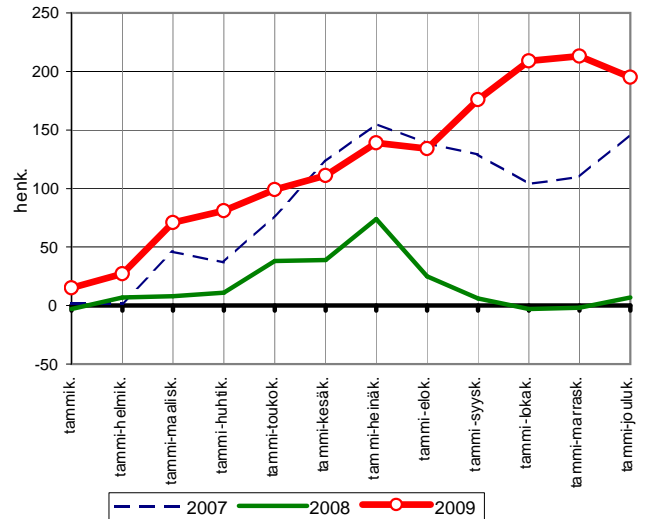

Väestönmuutosten kumulatiivinen kehitys kuukausittain v. 2007-2009

HUOM. ERILAISET ASTEIKOT

Väestönmuutosten kumulatiivinen kehitys kuukausittain Maaningalla v. 2007-2009

Lähde: Tilastokeskus/ Pohjois-Savon liitto

Väestönmuutosten kumulatiivinen kehitys kuukausittain Siilinjärvellä v. 2007-2009

Lähde: Tilastokeskus/ Pohjois-Savon liitto

Väestönmuutosten kumulatiivinen kehitys kuukausittain Ylä-Savon seutukunnassa v. 2007-2009

Lähde: Tilastokeskus/ Pohjois-Savon liitto

Väestönmuutosten kumulatiivinen kehitys kuukausittain Iisalmessa v. 2007-2009

Lähde: Tilastokeskus/ Pohjois-Savon liitto

Väestönmuutosten kumulatiivinenkehitys Kiuruvedellä kuukausittain v. 2007-2009

Lähde: Tilastokeskus/ Pohjois-Savon liitto

**Väestönmuutosten kumulatiivinen kehitys
Keiteleellä kuukausittain v. 2007-2009**

Lähde: Tilastokeskus/ Pohjois-Savon liitto

**Väestönmuutosten kumulatiivinen kehitys
Lapinlahdella kuukausittain v. 2007-2009**