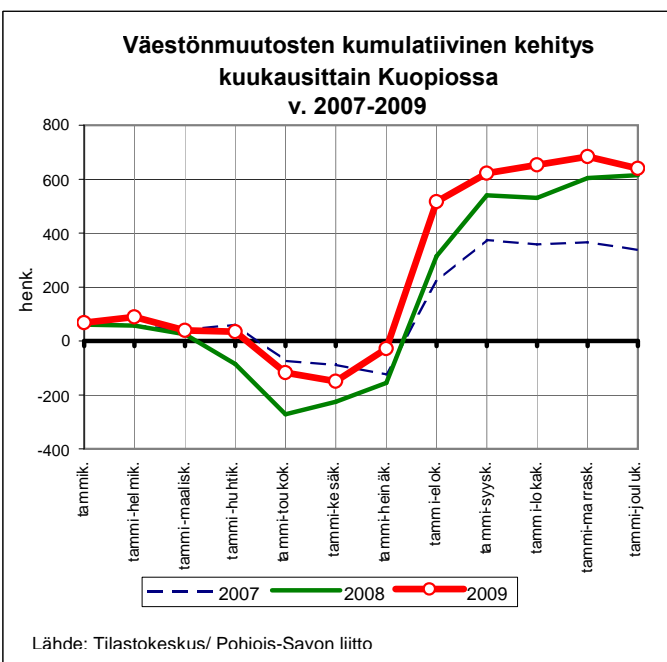

Väestönmuutosten kumulatiivinen kehitys kuukausittain v. 2007-2009

HUOM. ERILAISET ASTEIKOT

Väestönmuutosten kumulatiivinen kehitys kuukausittain Maaningalla v. 2007-2009

Lähde: Tilastokeskus/ Pohjois-Savon liitto

Väestönmuutosten kumulatiivinen kehitys kuukausittain Siilinjärvellä v. 2007-2009

Lähde: Tilastokeskus/ Pohjois-Savon liitto

Väestönmuutosten kumulatiivinen kehitys kuukausittain Ylä-Savon seutukunnassa v. 2007-2009

Lähde: Tilastokeskus/ Pohjois-Savon liitto

Väestönmuutosten kumulatiivinen kehitys kuukausittain Iisalmessa v. 2007-2009

Lähde: Tilastokeskus/ Pohjois-Savon liitto

Väestönmuutosten kumulatiivinenkehitys Kiuruvedellä kuukausittain v. 2007-2009

Lähde: Tilastokeskus/ Pohjois-Savon liitto

**Väestönmuutosten kumulatiivinen kehitys
Keiteleellä kuukausittain v. 2007-2009**

Lähde: Tilastokeskus/ Pohjois-Savon liitto

**Väestönmuutosten kumulatiivinen kehitys
Lapinlahdella kuukausittain v. 2007-2009**