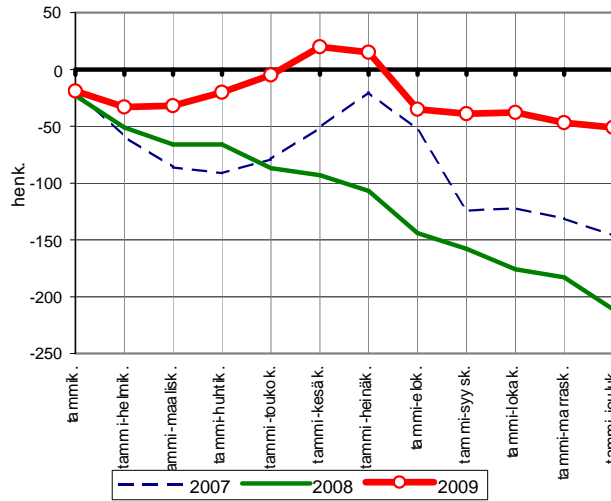

Lähde: Tilastokeskus/ Pohjois-Savon liitto

**Väestönmuutosten kumulatiivinen kehitys
Keiteleellä kuukausittain v. 2007-2009**

Lähde: Tilastokeskus/ Pohjois-Savon liitto

**Väestönmuutosten kumulatiivinen kehitys
Lapinlahdella kuukausittain v. 2007-2009**

Lähde: Tilastokeskus/ Pohjois-Savon liitto

**Väestönmuutosten kumulatiivinen kehitys
Pielavedellä kuukausittain
v. 2007-2009**

Lähde: Tilastokeskus/ Pohjois-Savon liitto

**Väestönmuutosten kumulatiivinen kehitys
Sonkajärvellä kuukausittain
v. 2007-2009**

Lähde: Tilastokeskus/ Pohjois-Savon liitto

**Väestönmuutosten kumulatiivinen kehitys
Varpaisjärvellä kuukausittain
v. 2007-2009**

Lähde: Tilastokeskus/ Pohjois-Savon liitto

**Väestönmuutosten kumulatiivinen kehitys
Vieremällä kuukausittain
v. 2007-2009**

Lähde: Tilastokeskus/ Pohjois-Savon liitto

**Väestönmuutosten kumulatiivinen kehitys
kuukausittain Sisä-Savon seutukunnassa v.
2007-2009**

Lähde: Tilastokeskus/ Pohjois-Savon liitto

**Väestönmuutosten kumulatiivinen kehitys
Suonenjoella kuukausittain
v. 2007-2009**