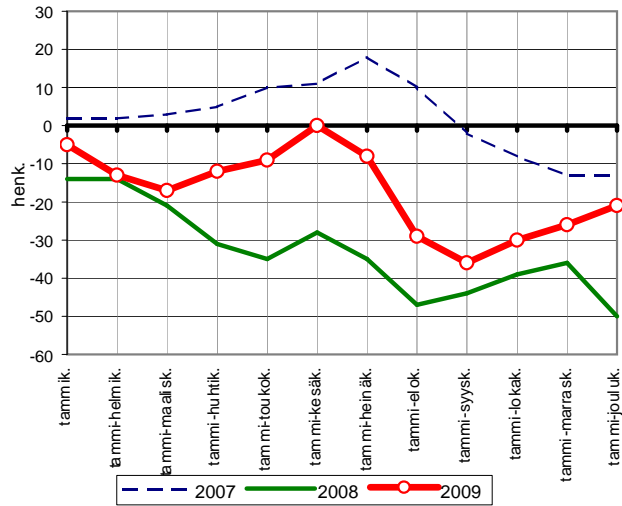

Lähde: Tilastokeskus/ Pohjois-Savon liitto

**Väestönmuutosten kumulatiivinen kehitys
Keiteleellä kuukausittain v. 2007-2009**

Lähde: Tilastokeskus/ Pohjois-Savon liitto

**Väestönmuutosten kumulatiivinen kehitys
Lapinlahdella kuukausittain v. 2007-2009**

Lähde: Tilastokeskus/ Pohjois-Savon liitto

**Väestönmuutosten kumulatiivinen kehitys
Varpaisjärvellä kuukausittain
v. 2007-2009**

Lähde: Tilastokeskus/ Pohjois-Savon liitto

**Väestönmuutosten kumulatiivinen kehitys
Vieremällä kuukausittain
v. 2007-2009**

Lähde: Tilastokeskus/ Pohjois-Savon liitto

**Väestönmuutosten kumulatiivinen kehitys
kuukausittain Sisä-Savon seutukunnassa v.
2007-2009**

Lähde: Tilastokeskus/ Pohjois-Savon liitto

**Väestönmuutosten kumulatiivinen kehitys
Suonenjoella kuukausittain
v. 2007-2009**

Lähde: Tilastokeskus/ Pohjois-Savon liitto

**Väestönmuutosten kumulatiivinen kehitys
Rautalammilla kuukausittain
v. 2007-2009**

Lähde: Tilastokeskus/ Pohjois-Savon liitto

**Väestönmuutosten kumulatiivinen kehitys
Tervossa kuukausittain
v. 2007-2009**