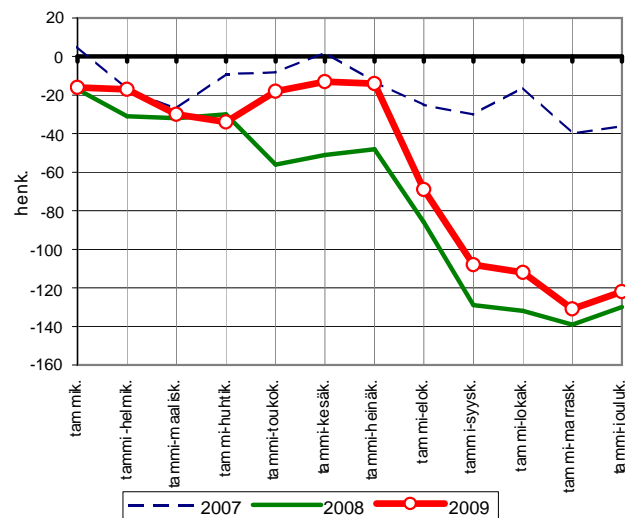

**Väestönmuutosten kumulatiivinen kehitys
Leppävirralla kuukausittain v. 2007-2009**

Lähde: Tilastokeskus/ Pohjois-Savon liitto