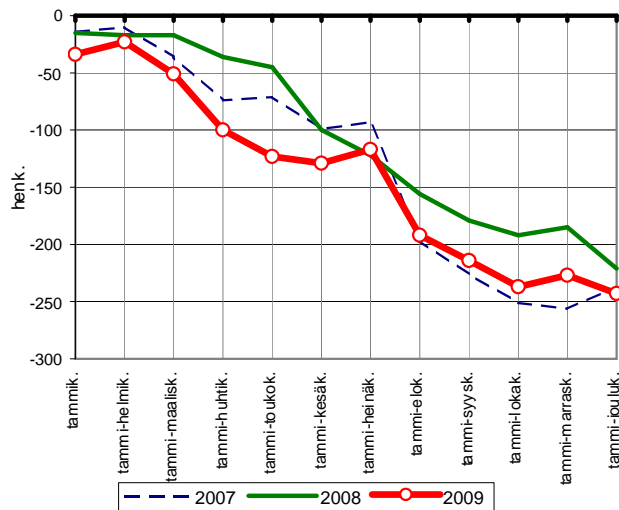

**Väestönmuutosten kumulatiivinen kehitys
Varkauden seutukunnassa kuukausittain v.
2007-2009**

Lähde: Tilastokeskus/ Pohjois-Savon liitto