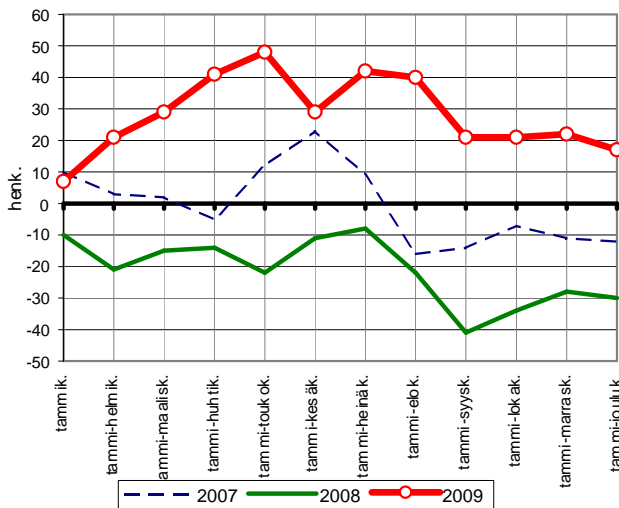

Lähde: Tilastokeskus/ Pohjois-Savon liitto

**Väestönmuutosten kumulatiivinen kehitys
Rautalammilla kuukausittain
v. 2007-2009**

Lähde: Tilastokeskus/ Pohjois-Savon liitto

**Väestönmuutosten kumulatiivinen kehitys
Tervossa kuukausittain
v. 2007-2009**

Lähde: Tilastokeskus/ Pohjois-Savon liitto

**Väestönmuutosten kumulatiivinen kehitys
Vesannolla kuukausittain
v. 2007-2009**

Lähde: Tilastokeskus/ Pohjois-Savon liitto

**Väestönmuutosten kumulatiivinen kehitys
kuukausittain Koillis-Savon seutukunnassa
v. 2007-2009**

Lähde: Tilastokeskus/ Pohjois-Savon liitto

**Väestönmuutosten kumulatiivinen kehitys
Juankoskella kuukausittain
v. 2007-2009**

Lähde: Tilastokeskus/ Pohjois-Savon liitto

**Väestönmuutosten kumulatiivinen kehitys
Kaavilla kuukausittain
v. 2007-2009**

Lähde: Tilastokeskus/ Pohjois-Savon liitto

**Väestönmuutosten kumulatiivinen kehitys
Nielsiässä kuukausittain
v. 2007-2009**

Lähde: Tilastokeskus/ Pohjois-Savon liitto

**Väestönmuutosten kumulatiivinen kehitys
Rautavaaralla kuukausittain
v. 2007-2009**