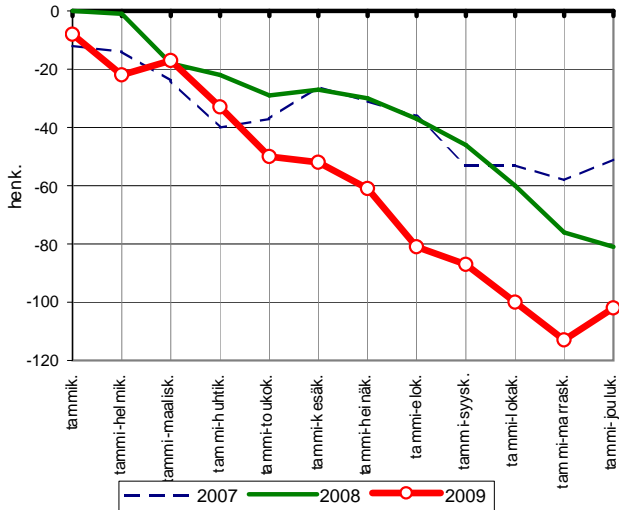

Lähde: Tilastokeskus/ Pohjois-Savon liitto

**Väestönmuutosten kumulatiivinen kehitys
Rautalammilla kuukausittain
v. 2007-2009**

Lähde: Tilastokeskus/ Pohjois-Savon liitto

**Väestönmuutosten kumulatiivinen kehitys
Tervossa kuukausittain
v. 2007-2009**

Lähde: Tilastokeskus/ Pohjois-Savon liitto

**Väestönmuutosten kumulatiivinen kehitys
Vesannolla kuukausittain
v. 2007-2009**

Lähde: Tilastokeskus/ Pohjois-Savon liitto

**Väestönmuutosten kumulatiivinen kehitys
kuukausittain Koillis-Savon seutukunnassa
v. 2007-2009**

Lähde: Tilastokeskus/ Pohjois-Savon liitto

**Väestönmuutosten kumulatiivinen kehitys
Juankoskella kuukausittain
v. 2007-2009**

Lähde: Tilastokeskus/ Pohjois-Savon liitto

**Väestönmuutosten kumulatiivinen kehitys
Kaavilla kuukausittain
v. 2007-2009**