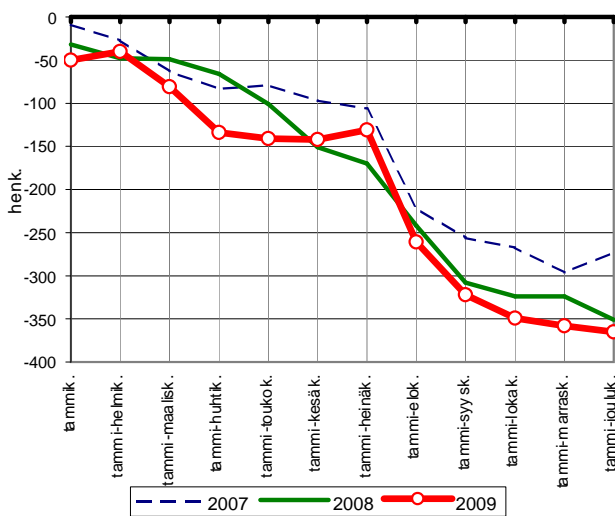

**Väestönmuutosten kumulatiivinen kehitys
Varkaudessa kuukausittain
v. 2007-2009**

Lähde: Tilastokeskus/ Pohjois-Savon liitto