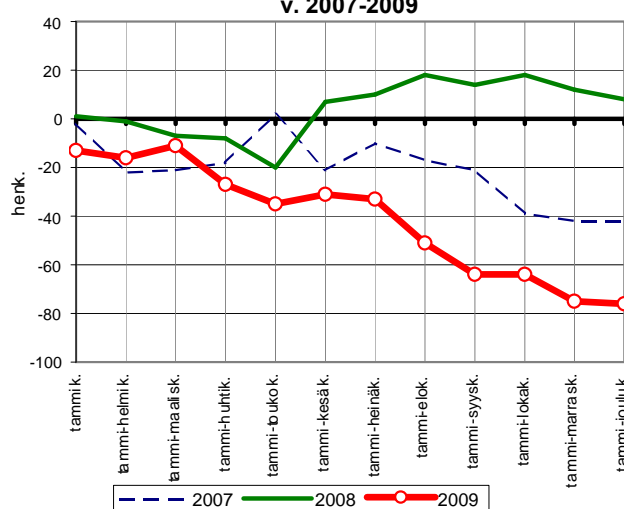

Lähde: Tilastokeskus/ Pohjois-Savon liitto

Väestönmuutosten kumulatiivinen kehitys kuukausittain Iisalmessa v. 2007-2009

Lähde: Tilastokeskus/ Pohjois-Savon liitto

Väestönmuutosten kumulatiivinenkehitys Kiuruvedellä kuukausittain v. 2007-2009

Lähde: Tilastokeskus/ Pohjois-Savon liitto

**Väestönmuutosten kumulatiivinen kehitys
Keiteleellä kuukausittain v. 2007-2009**

Lähde: Tilastokeskus/ Pohjois-Savon liitto

**Väestönmuutosten kumulatiivinen kehitys
Lapinlahdella kuukausittain v. 2007-2009**

Lähde: Tilastokeskus/ Pohjois-Savon liitto

**Väestönmuutosten kumulatiivinen kehitys
Pielavedellä kuukausittain
v. 2007-2009**

Lähde: Tilastokeskus/ Pohjois-Savon liitto

**Väestönmuutosten kumulatiivinen kehitys
Sonkajärvellä kuukausittain
v. 2007-2009**

Lähde: Tilastokeskus/ Pohjois-Savon liitto

**Väestönmuutosten kumulatiivinen kehitys
Varpaisjärvellä kuukausittain
v. 2007-2009**

Lähde: Tilastokeskus/ Pohjois-Savon liitto

**Väestönmuutosten kumulatiivinen kehitys
Vieremällä kuukausittain
v. 2007-2009**