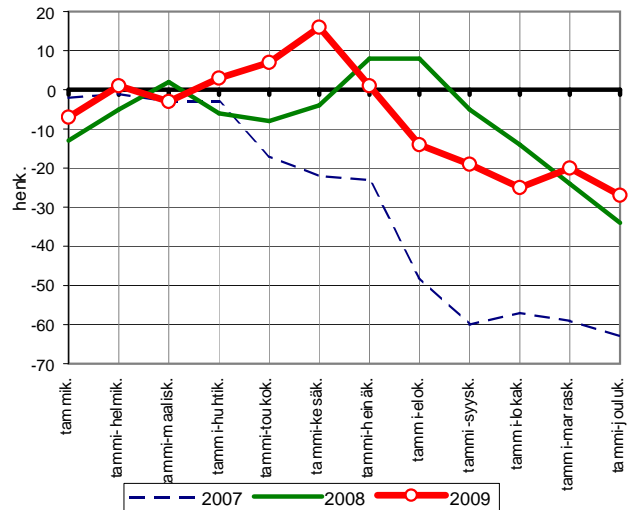

Lähde: Tilastokeskus/ Pohjois-Savon liitto

**Väestönmuutosten kumulatiivinen kehitys
Keiteleellä kuukausittain v. 2007-2009**

Lähde: Tilastokeskus/ Pohjois-Savon liitto

**Väestönmuutosten kumulatiivinen kehitys
Lapinlahdella kuukausittain v. 2007-2009**

Lähde: Tilastokeskus/ Pohjois-Savon liitto

**Väestönmuutosten kumulatiivinen kehitys
Rautalammilla kuukausittain
v. 2007-2009**

Lähde: Tilastokeskus/ Pohjois-Savon liitto

**Väestönmuutosten kumulatiivinen kehitys
Tervossa kuukausittain
v. 2007-2009**

Lähde: Tilastokeskus/ Pohjois-Savon liitto

**Väestönmuutosten kumulatiivinen kehitys
Vesannolla kuukausittain
v. 2007-2009**

Lähde: Tilastokeskus/ Pohjois-Savon liitto

**Väestönmuutosten kumulatiivinen kehitys
kuukausittain Koillis-Savon seutukunnassa
v. 2007-2009**

Lähde: Tilastokeskus/ Pohjois-Savon liitto

**Väestönmuutosten kumulatiivinen kehitys
Juankoskella kuukausittain
v. 2007-2009**

Lähde: Tilastokeskus/ Pohjois-Savon liitto

**Väestönmuutosten kumulatiivinen kehitys
Kaavilla kuukausittain
v. 2007-2009**