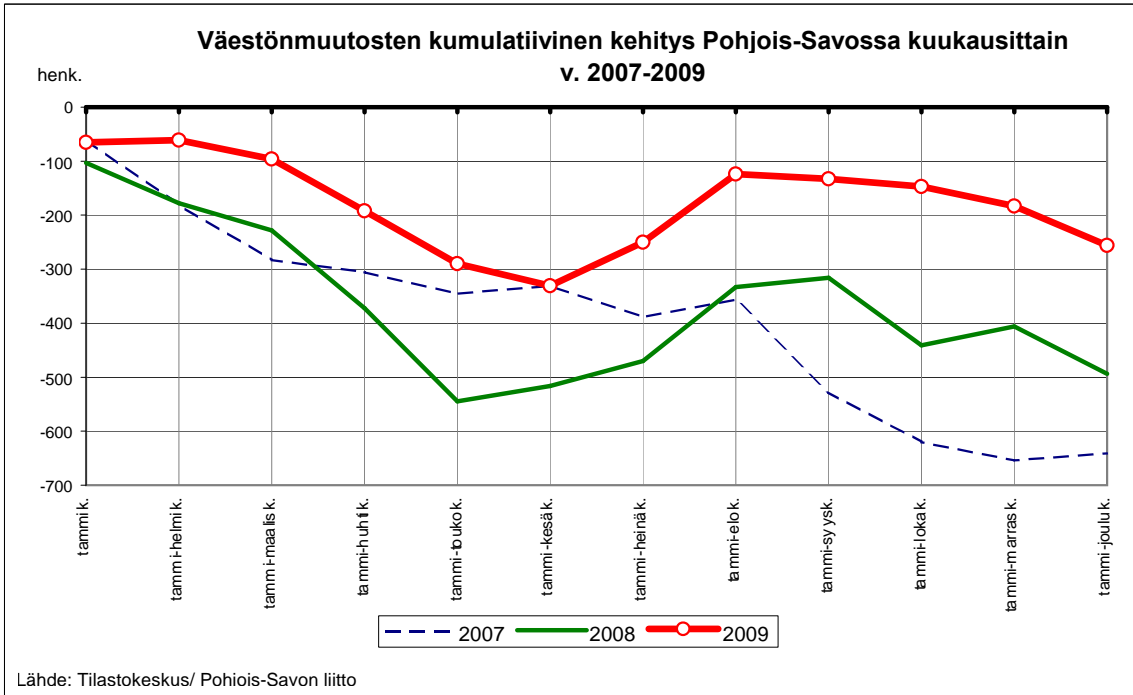

Väestönmuutosten kumulatiivinen kehitys kuukausittain v. 2007-2009

HUOM. ERILAISET ASTEIKOT

Väestönmuutosten kumulatiivinen kehitys kuukausittain Maaningalla v. 2007-2009

Lähde: Tilastokeskus/ Pohjois-Savon liitto

Väestönmuutosten kumulatiivinen kehitys kuukausittain Siilinjärvellä v. 2007-2009

Lähde: Tilastokeskus/ Pohjois-Savon liitto

Väestönmuutosten kumulatiivinen kehitys kuukausittain Ylä-Savon seutukunnassa v. 2007-2009