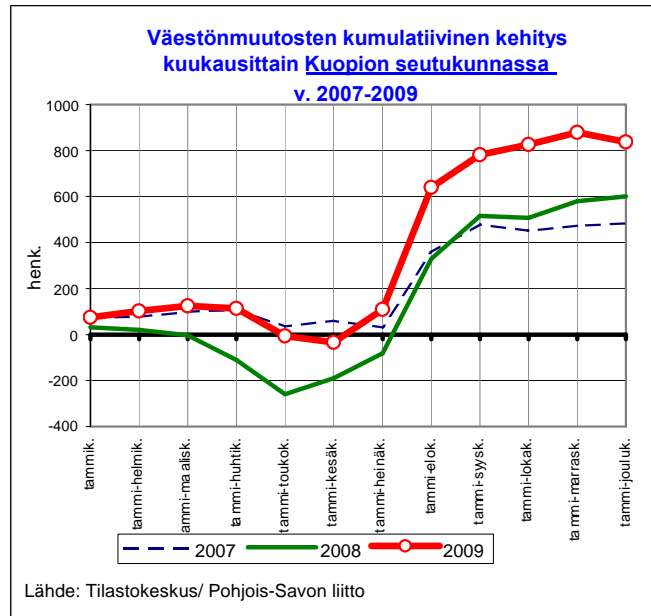

Väestönmuutosten kumulatiivinen kehitys kuukausittain v. 2007-2009

HUOM. ERILAISET ASTEIKOT

Väestönmuutosten kumulatiivinen kehitys kuukausittain Maaningalla v. 2007-2009

Lähde: Tilastokeskus/ Pohjois-Savon liitto

Väestönmuutosten kumulatiivinen kehitys kuukausittain Siilinjärvellä v. 2007-2009

Lähde: Tilastokeskus/ Pohjois-Savon liitto

Väestönmuutosten kumulatiivinen kehitys kuukausittain Ylä-Savon seutukunnassa v. 2007-2009