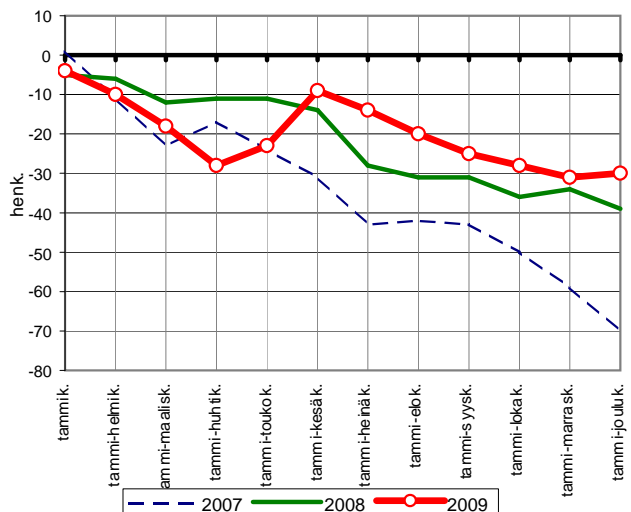

Lähde: Tilastokeskus/ Pohjois-Savon liitto

**Väestönmuutosten kumulatiivinen kehitys
Rautalammilla kuukausittain
v. 2007-2009**

Lähde: Tilastokeskus/ Pohjois-Savon liitto

**Väestönmuutosten kumulatiivinen kehitys
Tervossa kuukausittain
v. 2007-2009**

Lähde: Tilastokeskus/ Pohjois-Savon liitto

**Väestönmuutosten kumulatiivinen kehitys
Vesannolla kuukausittain
v. 2007-2009**

Lähde: Tilastokeskus/ Pohjois-Savon liitto

**Väestönmuutosten kumulatiivinen kehitys
kuukausittain Koillis-Savon seutukunnassa
v. 2007-2009**

Lähde: Tilastokeskus/ Pohjois-Savon liitto

**Väestönmuutosten kumulatiivinen kehitys
Juankoskella kuukausittain
v. 2007-2009**

Lähde: Tilastokeskus/ Pohjois-Savon liitto

**Väestönmuutosten kumulatiivinen kehitys
Kaavilla kuukausittain
v. 2007-2009**

Lähde: Tilastokeskus/ Pohjois-Savon liitto

**Väestönmuutosten kumulatiivinen kehitys
Nielsiässä kuukausittain
v. 2007-2009**

Lähde: Tilastokeskus/ Pohjois-Savon liitto

**Väestönmuutosten kumulatiivinen kehitys
Rautavaaralla kuukausittain
v. 2007-2009**