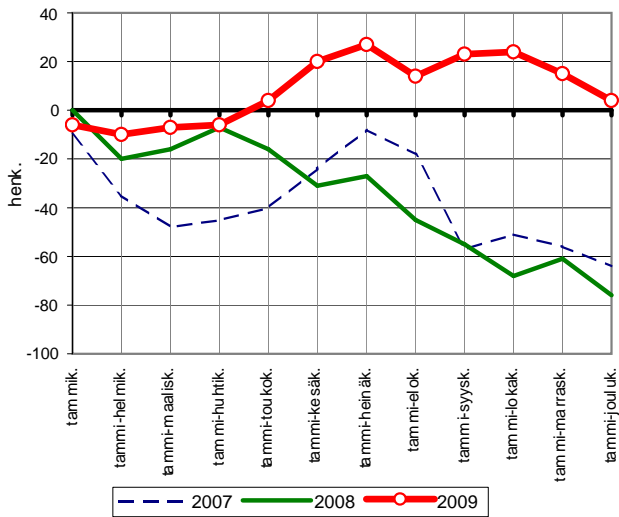

Lähde: Tilastokeskus/ Pohjois-Savon liitto

**Väestönmuutosten kumulatiivinen kehitys
Keiteleellä kuukausittain v. 2007-2009**

Lähde: Tilastokeskus/ Pohjois-Savon liitto

**Väestönmuutosten kumulatiivinen kehitys
Lapinlahdella kuukausittain v. 2007-2009**

Lähde: Tilastokeskus/ Pohjois-Savon liitto

**Väestönmuutosten kumulatiivinen kehitys
Pielavedellä kuukausittain
v. 2007-2009**

Lähde: Tilastokeskus/ Pohjois-Savon liitto

**Väestönmuutosten kumulatiivinen kehitys
Sonkajärvellä kuukausittain
v. 2007-2009**

Lähde: Tilastokeskus/ Pohjois-Savon liitto

**Väestönmuutosten kumulatiivinen kehitys
Varpaisjärvellä kuukausittain
v. 2007-2009**

Lähde: Tilastokeskus/ Pohjois-Savon liitto

**Väestönmuutosten kumulatiivinen kehitys
Vieremällä kuukausittain
v. 2007-2009**

Lähde: Tilastokeskus/ Pohjois-Savon liitto

**Väestönmuutosten kumulatiivinen kehitys
kuukausittain Sisä-Savon seutukunnassa v.
2007-2009**

Lähde: Tilastokeskus/ Pohjois-Savon liitto

**Väestönmuutosten kumulatiivinen kehitys
Suonenjoella kuukausittain
v. 2007-2009**