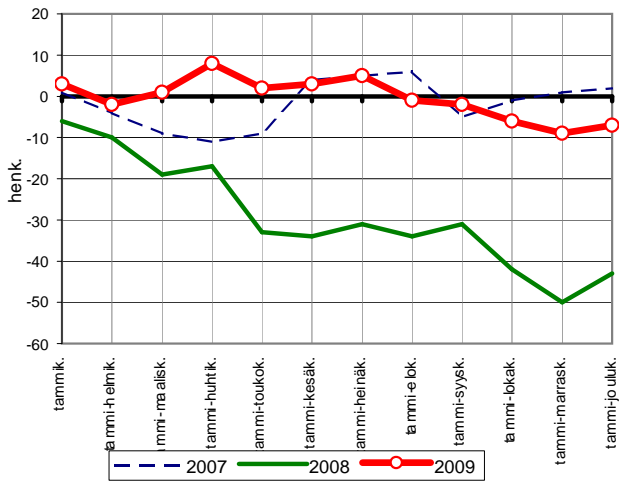

Lähde: Tilastokeskus/ Pohjois-Savon liitto

**Väestönmuutosten kumulatiivinen kehitys
Pielavedellä kuukausittain
v. 2007-2009**

Lähde: Tilastokeskus/ Pohjois-Savon liitto

**Väestönmuutosten kumulatiivinen kehitys
Sonkajärvellä kuukausittain
v. 2007-2009**

Lähde: Tilastokeskus/ Pohjois-Savon liitto

**Väestönmuutosten kumulatiivinen kehitys
Varpaisjärvellä kuukausittain
v. 2007-2009**

Lähde: Tilastokeskus/ Pohjois-Savon liitto

**Väestönmuutosten kumulatiivinen kehitys
Vieremällä kuukausittain
v. 2007-2009**

Lähde: Tilastokeskus/ Pohjois-Savon liitto

**Väestönmuutosten kumulatiivinen kehitys
kuukausittain Sisä-Savon seutukunnassa v.
2007-2009**

Lähde: Tilastokeskus/ Pohjois-Savon liitto

**Väestönmuutosten kumulatiivinen kehitys
Suonenjoella kuukausittain
v. 2007-2009**

Lähde: Tilastokeskus/ Pohjois-Savon liitto

**Väestönmuutosten kumulatiivinen kehitys
Rautalammilla kuukausittain
v. 2007-2009**

Lähde: Tilastokeskus/ Pohjois-Savon liitto

**Väestönmuutosten kumulatiivinen kehitys
Tervossa kuukausittain
v. 2007-2009**