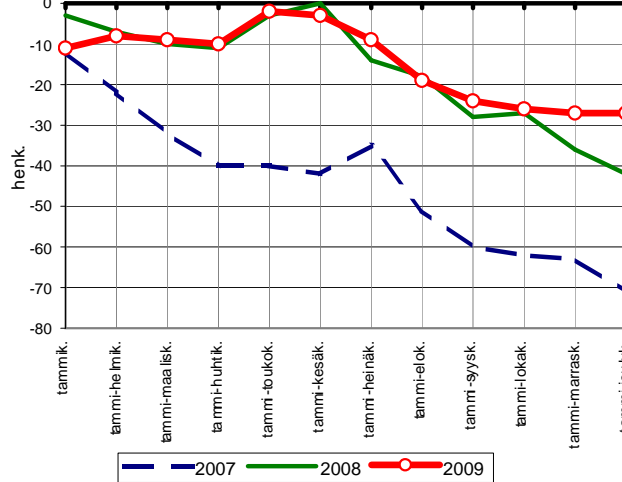

Lähde: Tilastokeskus/ Pohjois-Savon liitto

**Väestönmuutosten kumulatiivinen kehitys
Keiteleellä kuukausittain v. 2007-2009**

Lähde: Tilastokeskus/ Pohjois-Savon liitto

**Väestönmuutosten kumulatiivinen kehitys
Lapinlahdella kuukausittain v. 2007-2009**

Lähde: Tilastokeskus/ Pohjois-Savon liitto

**Väestönmuutosten kumulatiivinen kehitys
kuukausittain Sisä-Savon seutukunnassa v.
2007-2009**

Lähde: Tilastokeskus/ Pohjois-Savon liitto

**Väestönmuutosten kumulatiivinen kehitys
Suonenjoella kuukausittain
v. 2007-2009**

Lähde: Tilastokeskus/ Pohjois-Savon liitto

**Väestönmuutosten kumulatiivinen kehitys
Rautalammilla kuukausittain
v. 2007-2009**

Lähde: Tilastokeskus/ Pohjois-Savon liitto

**Väestönmuutosten kumulatiivinen kehitys
Tervossa kuukausittain
v. 2007-2009**

Lähde: Tilastokeskus/ Pohjois-Savon liitto

**Väestönmuutosten kumulatiivinen kehitys
Vesannolla kuukausittain
v. 2007-2009**

Lähde: Tilastokeskus/ Pohjois-Savon liitto

**Väestönmuutosten kumulatiivinen kehitys
kuukausittain Koillis-Savon seutukunnassa
v. 2007-2009**