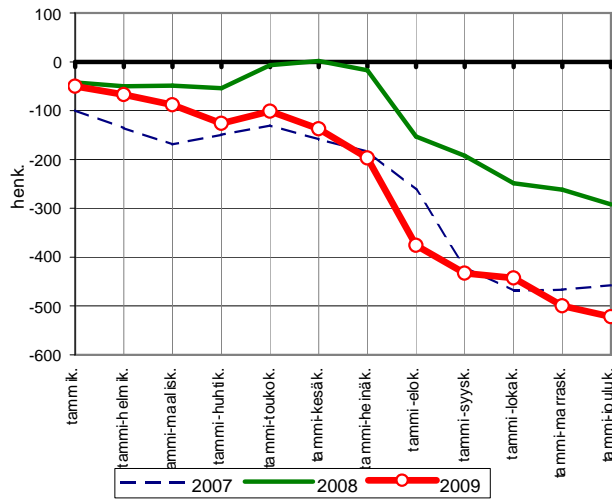

Väestönmuutosten kumulatiivinen kehitys kuukausittain v. 2007-2009

HUOM. ERILAISET ASTEIKOT

Väestönmuutosten kumulatiivinen kehitys kuukausittain Maaningalla v. 2007-2009

Lähde: Tilastokeskus/ Pohjois-Savon liitto

Väestönmuutosten kumulatiivinen kehitys kuukausittain Siilinjärvellä v. 2007-2009

Lähde: Tilastokeskus/ Pohjois-Savon liitto

Väestönmuutosten kumulatiivinen kehitys kuukausittain Ylä-Savon seutukunnassa v. 2007-2009

Lähde: Tilastokeskus/ Pohjois-Savon liitto

Väestönmuutosten kumulatiivinen kehitys kuukausittain Iisalmessa v. 2007-2009

Lähde: Tilastokeskus/ Pohjois-Savon liitto

Väestönmuutosten kumulatiivinenkehitys Kiuruvedellä kuukausittain v. 2007-2009

Lähde: Tilastokeskus/ Pohjois-Savon liitto

**Väestönmuutosten kumulatiivinen kehitys
Keiteleellä kuukausittain v. 2007-2009**

Lähde: Tilastokeskus/ Pohjois-Savon liitto

**Väestönmuutosten kumulatiivinen kehitys
Lapinlahdella kuukausittain v. 2007-2009**