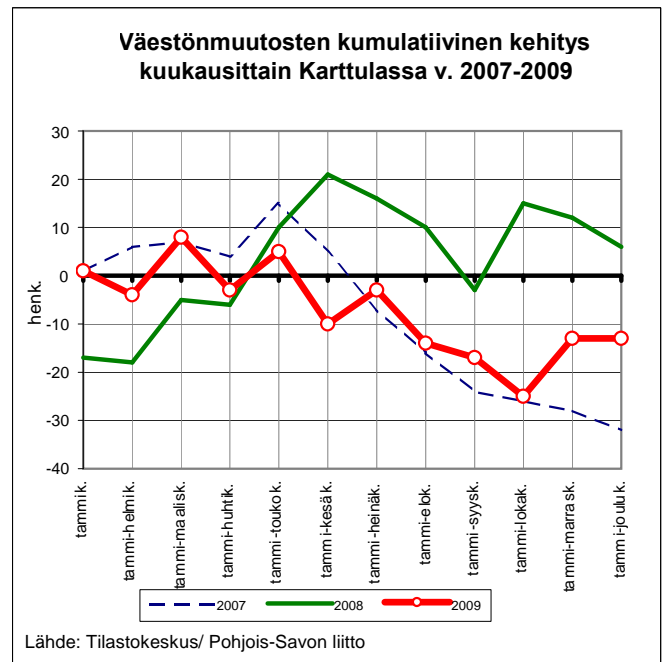

Väestönmuutosten kumulatiivinen kehitys kuukausittain v. 2007-2009

HUOM. ERILAISET ASTEIKOT

Väestönmuutosten kumulatiivinen kehitys kuukausittain Maaningalla v. 2007-2009

Lähde: Tilastokeskus/ Pohjois-Savon liitto

Väestönmuutosten kumulatiivinen kehitys kuukausittain Siilinjärvellä v. 2007-2009

Lähde: Tilastokeskus/ Pohjois-Savon liitto

Väestönmuutosten kumulatiivinen kehitys kuukausittain Ylä-Savon seutukunnassa v. 2007-2009