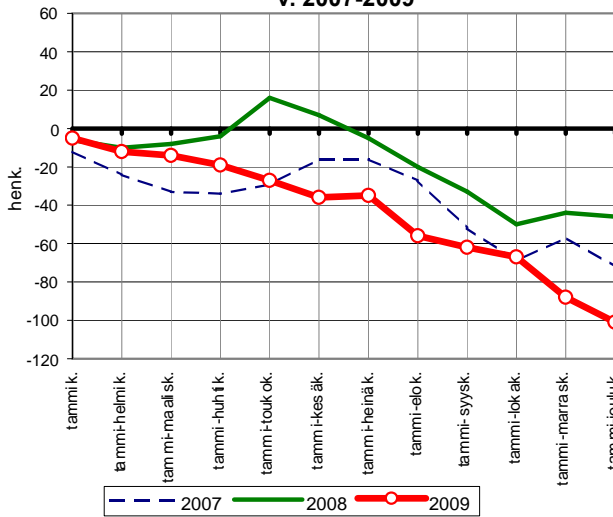

Väestönmuutosten kumulatiivinen kehitys kuukausittain Siilinjärvellä v. 2007-2009

Lähde: Tilastokeskus/ Pohjois-Savon liitto

Väestönmuutosten kumulatiivinen kehitys kuukausittain Ylä-Savon seutukunnassa v. 2007-2009

Lähde: Tilastokeskus/ Pohjois-Savon liitto

Väestönmuutosten kumulatiivinen kehitys kuukausittain Iisalmessa v. 2007-2009

Lähde: Tilastokeskus/ Pohjois-Savon liitto

Väestönmuutosten kumulatiivinenkehitys Kiuruvedellä kuukausittain v. 2007-2009

Lähde: Tilastokeskus/ Pohjois-Savon liitto

**Väestönmuutosten kumulatiivinen kehitys
Keiteleellä kuukausittain v. 2007-2009**

Lähde: Tilastokeskus/ Pohjois-Savon liitto

**Väestönmuutosten kumulatiivinen kehitys
Lapinlahdella kuukausittain v. 2007-2009**

Lähde: Tilastokeskus/ Pohjois-Savon liitto

**Väestönmuutosten kumulatiivinen kehitys
Pielavedellä kuukausittain
v. 2007-2009**

Lähde: Tilastokeskus/ Pohjois-Savon liitto

**Väestönmuutosten kumulatiivinen kehitys
Sonkajärvellä kuukausittain
v. 2007-2009**