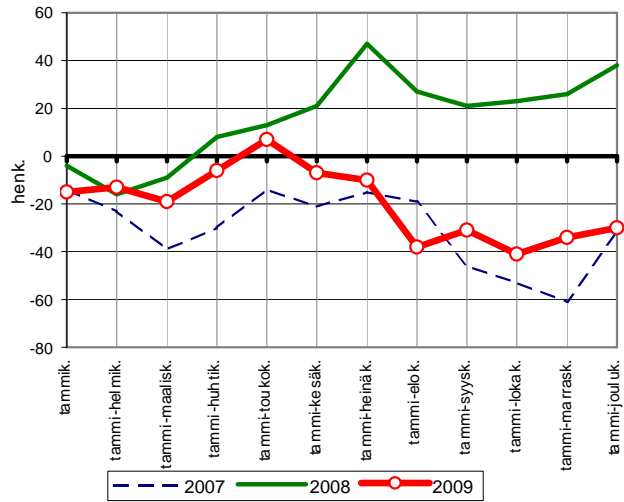

Väestönmuutosten kumulatiivinen kehitys kuukausittain v. 2007-2009

HUOM. ERILAISET ASTEIKOT

Väestönmuutosten kumulatiivinen kehitys kuukausittain Maaningalla v. 2007-2009

Lähde: Tilastokeskus/ Pohjois-Savon liitto

Väestönmuutosten kumulatiivinen kehitys kuukausittain Siilinjärvellä v. 2007-2009

Lähde: Tilastokeskus/ Pohjois-Savon liitto

Väestönmuutosten kumulatiivinen kehitys kuukausittain Ylä-Savon seutukunnassa v. 2007-2009

Lähde: Tilastokeskus/ Pohjois-Savon liitto

Väestönmuutosten kumulatiivinen kehitys kuukausittain Iisalmessa v. 2007-2009

Lähde: Tilastokeskus/ Pohjois-Savon liitto

Väestönmuutosten kumulatiivinenkehitys Kiuruvedellä kuukausittain v. 2007-2009

Lähde: Tilastokeskus/ Pohjois-Savon liitto

**Väestönmuutosten kumulatiivinen kehitys
Keiteleellä kuukausittain v. 2007-2009**

Lähde: Tilastokeskus/ Pohjois-Savon liitto

**Väestönmuutosten kumulatiivinen kehitys
Lapinlahdella kuukausittain v. 2007-2009**