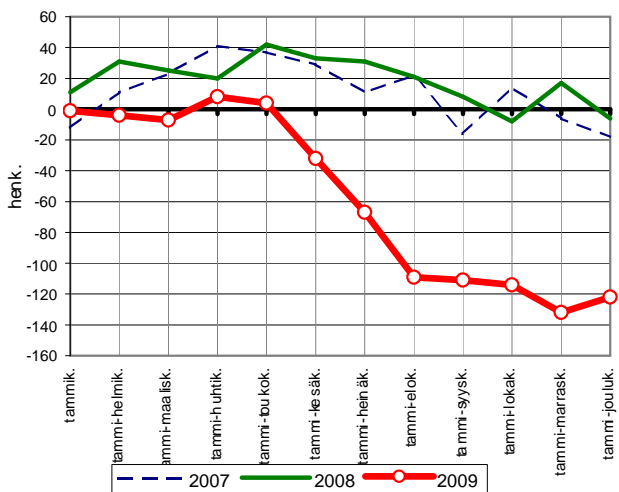

Väestönmuutosten kumulatiivinen kehitys kuukausittain v. 2007-2009

HUOM. ERILAISET ASTEIKOT

Väestönmuutosten kumulatiivinen kehitys kuukausittain Maaningalla v. 2007-2009

Lähde: Tilastokeskus/ Pohjois-Savon liitto

Väestönmuutosten kumulatiivinen kehitys kuukausittain Siilinjärvellä v. 2007-2009

Lähde: Tilastokeskus/ Pohjois-Savon liitto

Väestönmuutosten kumulatiivinen kehitys kuukausittain Ylä-Savon seutukunnassa v. 2007-2009

Lähde: Tilastokeskus/ Pohjois-Savon liitto

Väestönmuutosten kumulatiivinen kehitys kuukausittain Iisalmessa v. 2007-2009

Lähde: Tilastokeskus/ Pohjois-Savon liitto

Väestönmuutosten kumulatiivinenkehitys Kiuruvedellä kuukausittain v. 2007-2009

Lähde: Tilastokeskus/ Pohjois-Savon liitto

**Väestönmuutosten kumulatiivinen kehitys
Keiteleellä kuukausittain v. 2007-2009**

Lähde: Tilastokeskus/ Pohjois-Savon liitto

**Väestönmuutosten kumulatiivinen kehitys
Lapinlahdella kuukausittain v. 2007-2009**