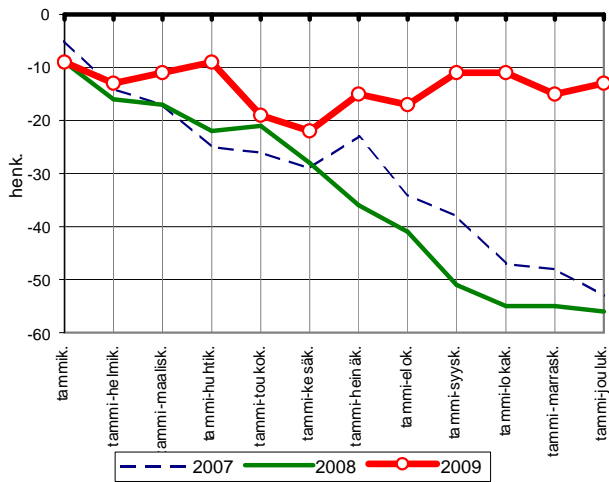

**Väestönmuutosten kumulatiivinen kehitys
Tuusniemellä kuukausittain
v. 2007-2009**

Lähde: Tilastokeskus/ Pohjois-Savon liitto