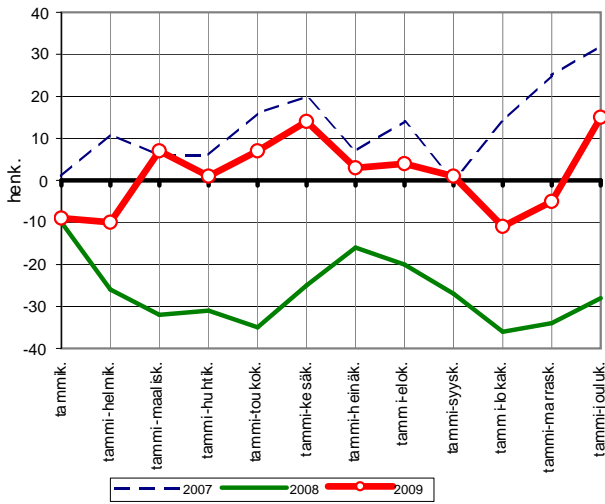

Väestönmuutosten kumulatiivinen kehitys kuukausittain v. 2007-2009

HUOM. ERILAISET ASTEIKOT

Väestönmuutosten kumulatiivinen kehitys kuukausittain Maaningalla v. 2007-2009

Lähde: Tilastokeskus/ Pohjois-Savon liitto

Väestönmuutosten kumulatiivinen kehitys kuukausittain Siilinjärvellä v. 2007-2009

Lähde: Tilastokeskus/ Pohjois-Savon liitto

Väestönmuutosten kumulatiivinen kehitys kuukausittain Ylä-Savon seutukunnassa v. 2007-2009

Lähde: Tilastokeskus/ Pohjois-Savon liitto

Väestönmuutosten kumulatiivinen kehitys kuukausittain Iisalmessa v. 2007-2009

Lähde: Tilastokeskus/ Pohjois-Savon liitto

Väestönmuutosten kumulatiivinenkehitys Kiuruvedellä kuukausittain v. 2007-2009

Lähde: Tilastokeskus/ Pohjois-Savon liitto

**Väestönmuutosten kumulatiivinen kehitys
Keiteleellä kuukausittain v. 2007-2009**

Lähde: Tilastokeskus/ Pohjois-Savon liitto

**Väestönmuutosten kumulatiivinen kehitys
Lapinlahdella kuukausittain v. 2007-2009**