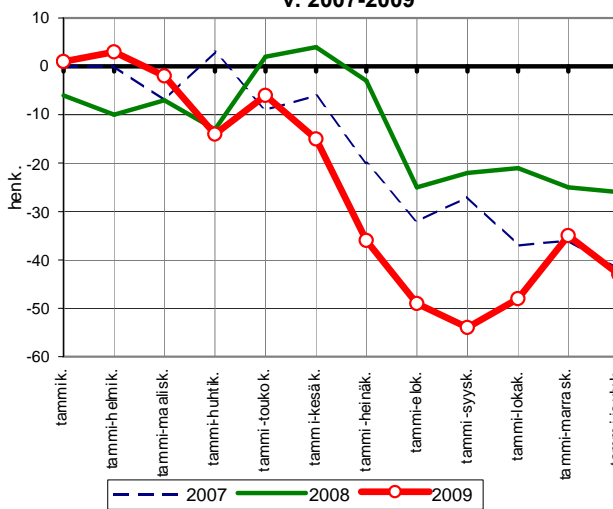

Lähde: Tilastokeskus/ Pohjois-Savon liitto

Väestönmuutosten kumulatiivinen kehitys kuukausittain Iisalmessa v. 2007-2009

Lähde: Tilastokeskus/ Pohjois-Savon liitto

Väestönmuutosten kumulatiivinenkehitys Kiuruvedellä kuukausittain v. 2007-2009

Lähde: Tilastokeskus/ Pohjois-Savon liitto

**Väestönmuutosten kumulatiivinen kehitys
Keiteleellä kuukausittain v. 2007-2009**

Lähde: Tilastokeskus/ Pohjois-Savon liitto

**Väestönmuutosten kumulatiivinen kehitys
Lapinlahdella kuukausittain v. 2007-2009**

Lähde: Tilastokeskus/ Pohjois-Savon liitto

**Väestönmuutosten kumulatiivinen kehitys
Pielavedellä kuukausittain
v. 2007-2009**

Lähde: Tilastokeskus/ Pohjois-Savon liitto

**Väestönmuutosten kumulatiivinen kehitys
Sonkajärvellä kuukausittain
v. 2007-2009**

Lähde: Tilastokeskus/ Pohjois-Savon liitto

**Väestönmuutosten kumulatiivinen kehitys
Varpaisjärvellä kuukausittain
v. 2007-2009**

Lähde: Tilastokeskus/ Pohjois-Savon liitto

**Väestönmuutosten kumulatiivinen kehitys
Vieremällä kuukausittain
v. 2007-2009**