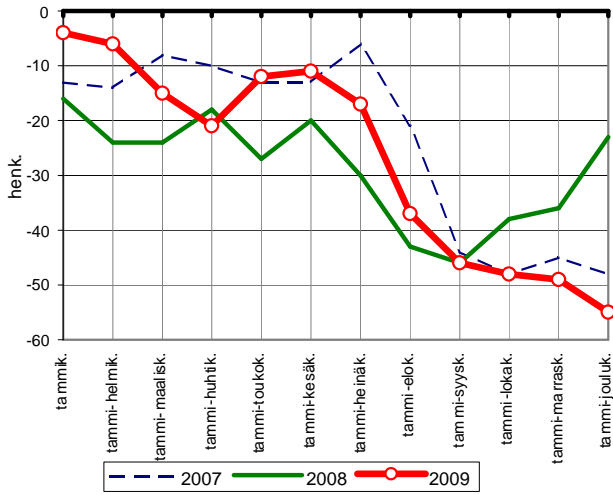

Väestönmuutosten kumulatiivinen kehitys kuukausittain v. 2007-2009

HUOM. ERILAISET ASTEIKOT

Väestönmuutosten kumulatiivinen kehitys kuukausittain Maaningalla v. 2007-2009

Lähde: Tilastokeskus/ Pohjois-Savon liitto

Väestönmuutosten kumulatiivinen kehitys kuukausittain Siilinjärvellä v. 2007-2009

Lähde: Tilastokeskus/ Pohjois-Savon liitto

Väestönmuutosten kumulatiivinen kehitys kuukausittain Ylä-Savon seutukunnassa v. 2007-2009

Lähde: Tilastokeskus/ Pohjois-Savon liitto

Väestönmuutosten kumulatiivinen kehitys kuukausittain Iisalmessa v. 2007-2009

Lähde: Tilastokeskus/ Pohjois-Savon liitto

Väestönmuutosten kumulatiivinenkehitys Kiuruvedellä kuukausittain v. 2007-2009

Lähde: Tilastokeskus/ Pohjois-Savon liitto

**Väestönmuutosten kumulatiivinen kehitys
Keiteleellä kuukausittain v. 2007-2009**

Lähde: Tilastokeskus/ Pohjois-Savon liitto

**Väestönmuutosten kumulatiivinen kehitys
Lapinlahdella kuukausittain v. 2007-2009**