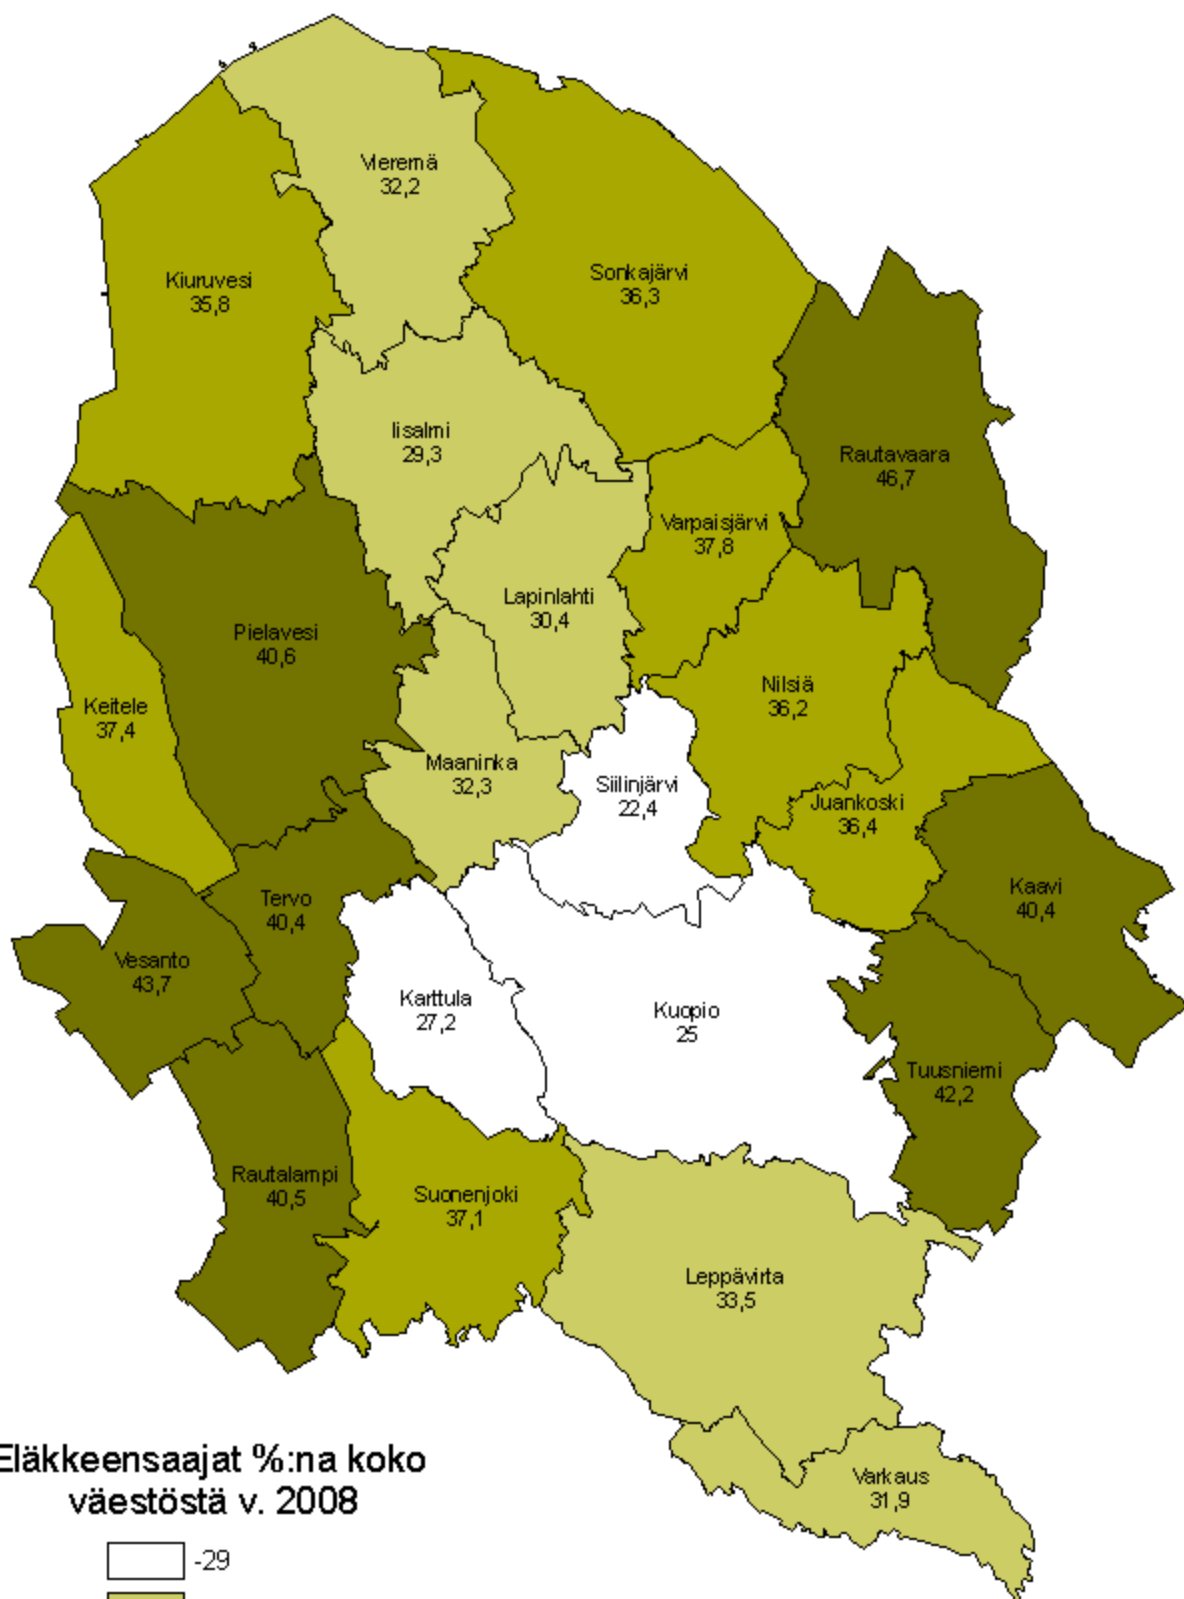

## Eläkkeensaajien osuus koko väestöstä 31.12.2008

### Eläkkeensaajat %:na koko väestöstä v. 2008

Lähde: Eläketurvakeskus/ Kela

POHJOIS-SAVON LIITTO