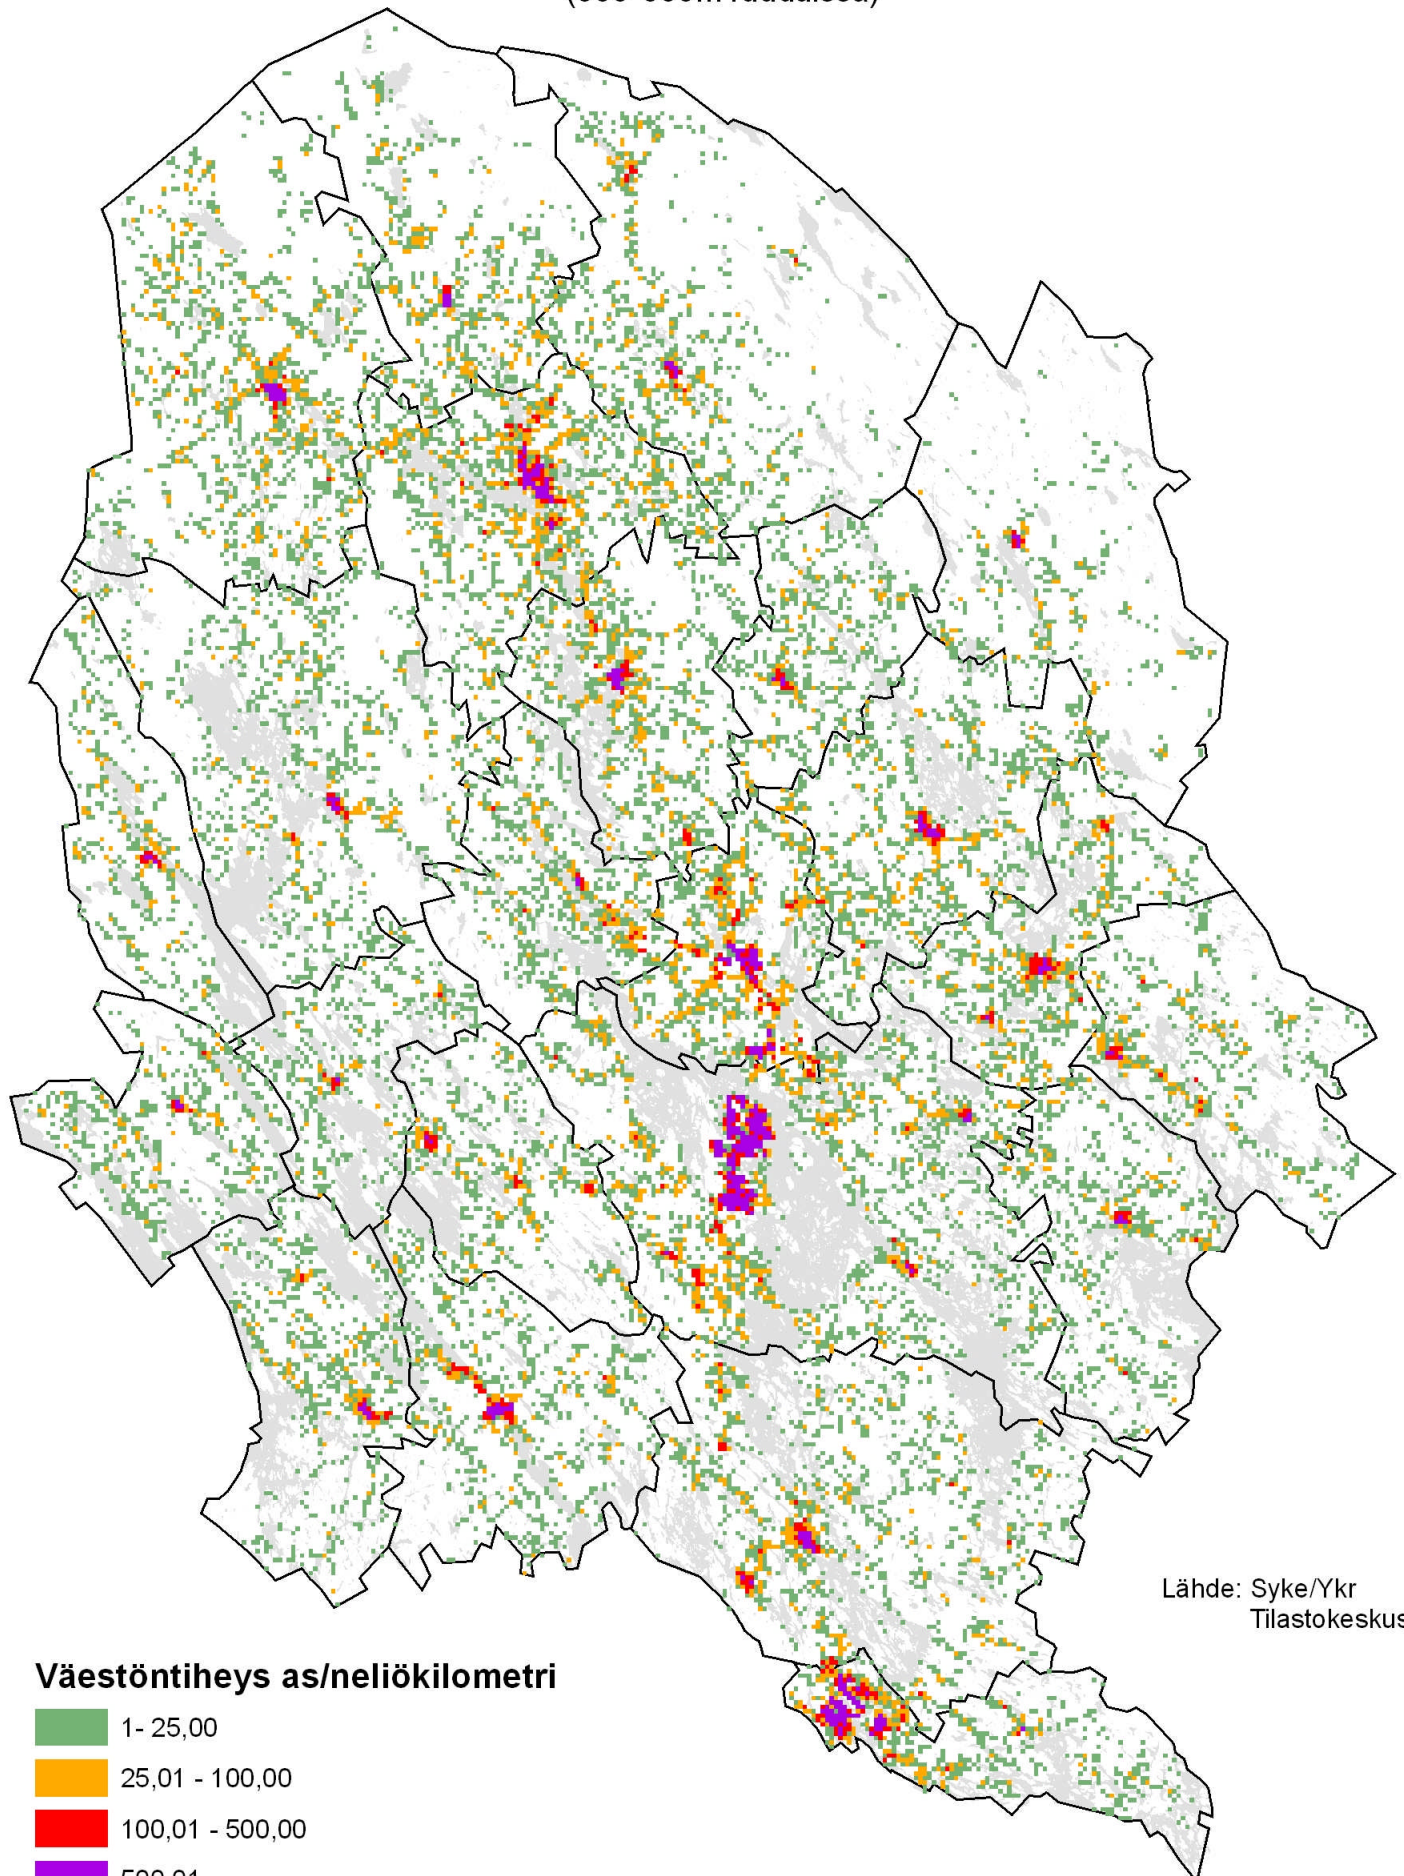

Pohjois-Savon väestö 2002

(500*500m ruuduissa)

Lähde: Syke/Ykr
Tilastokeskus

Väestötiheys as/neliökilometri