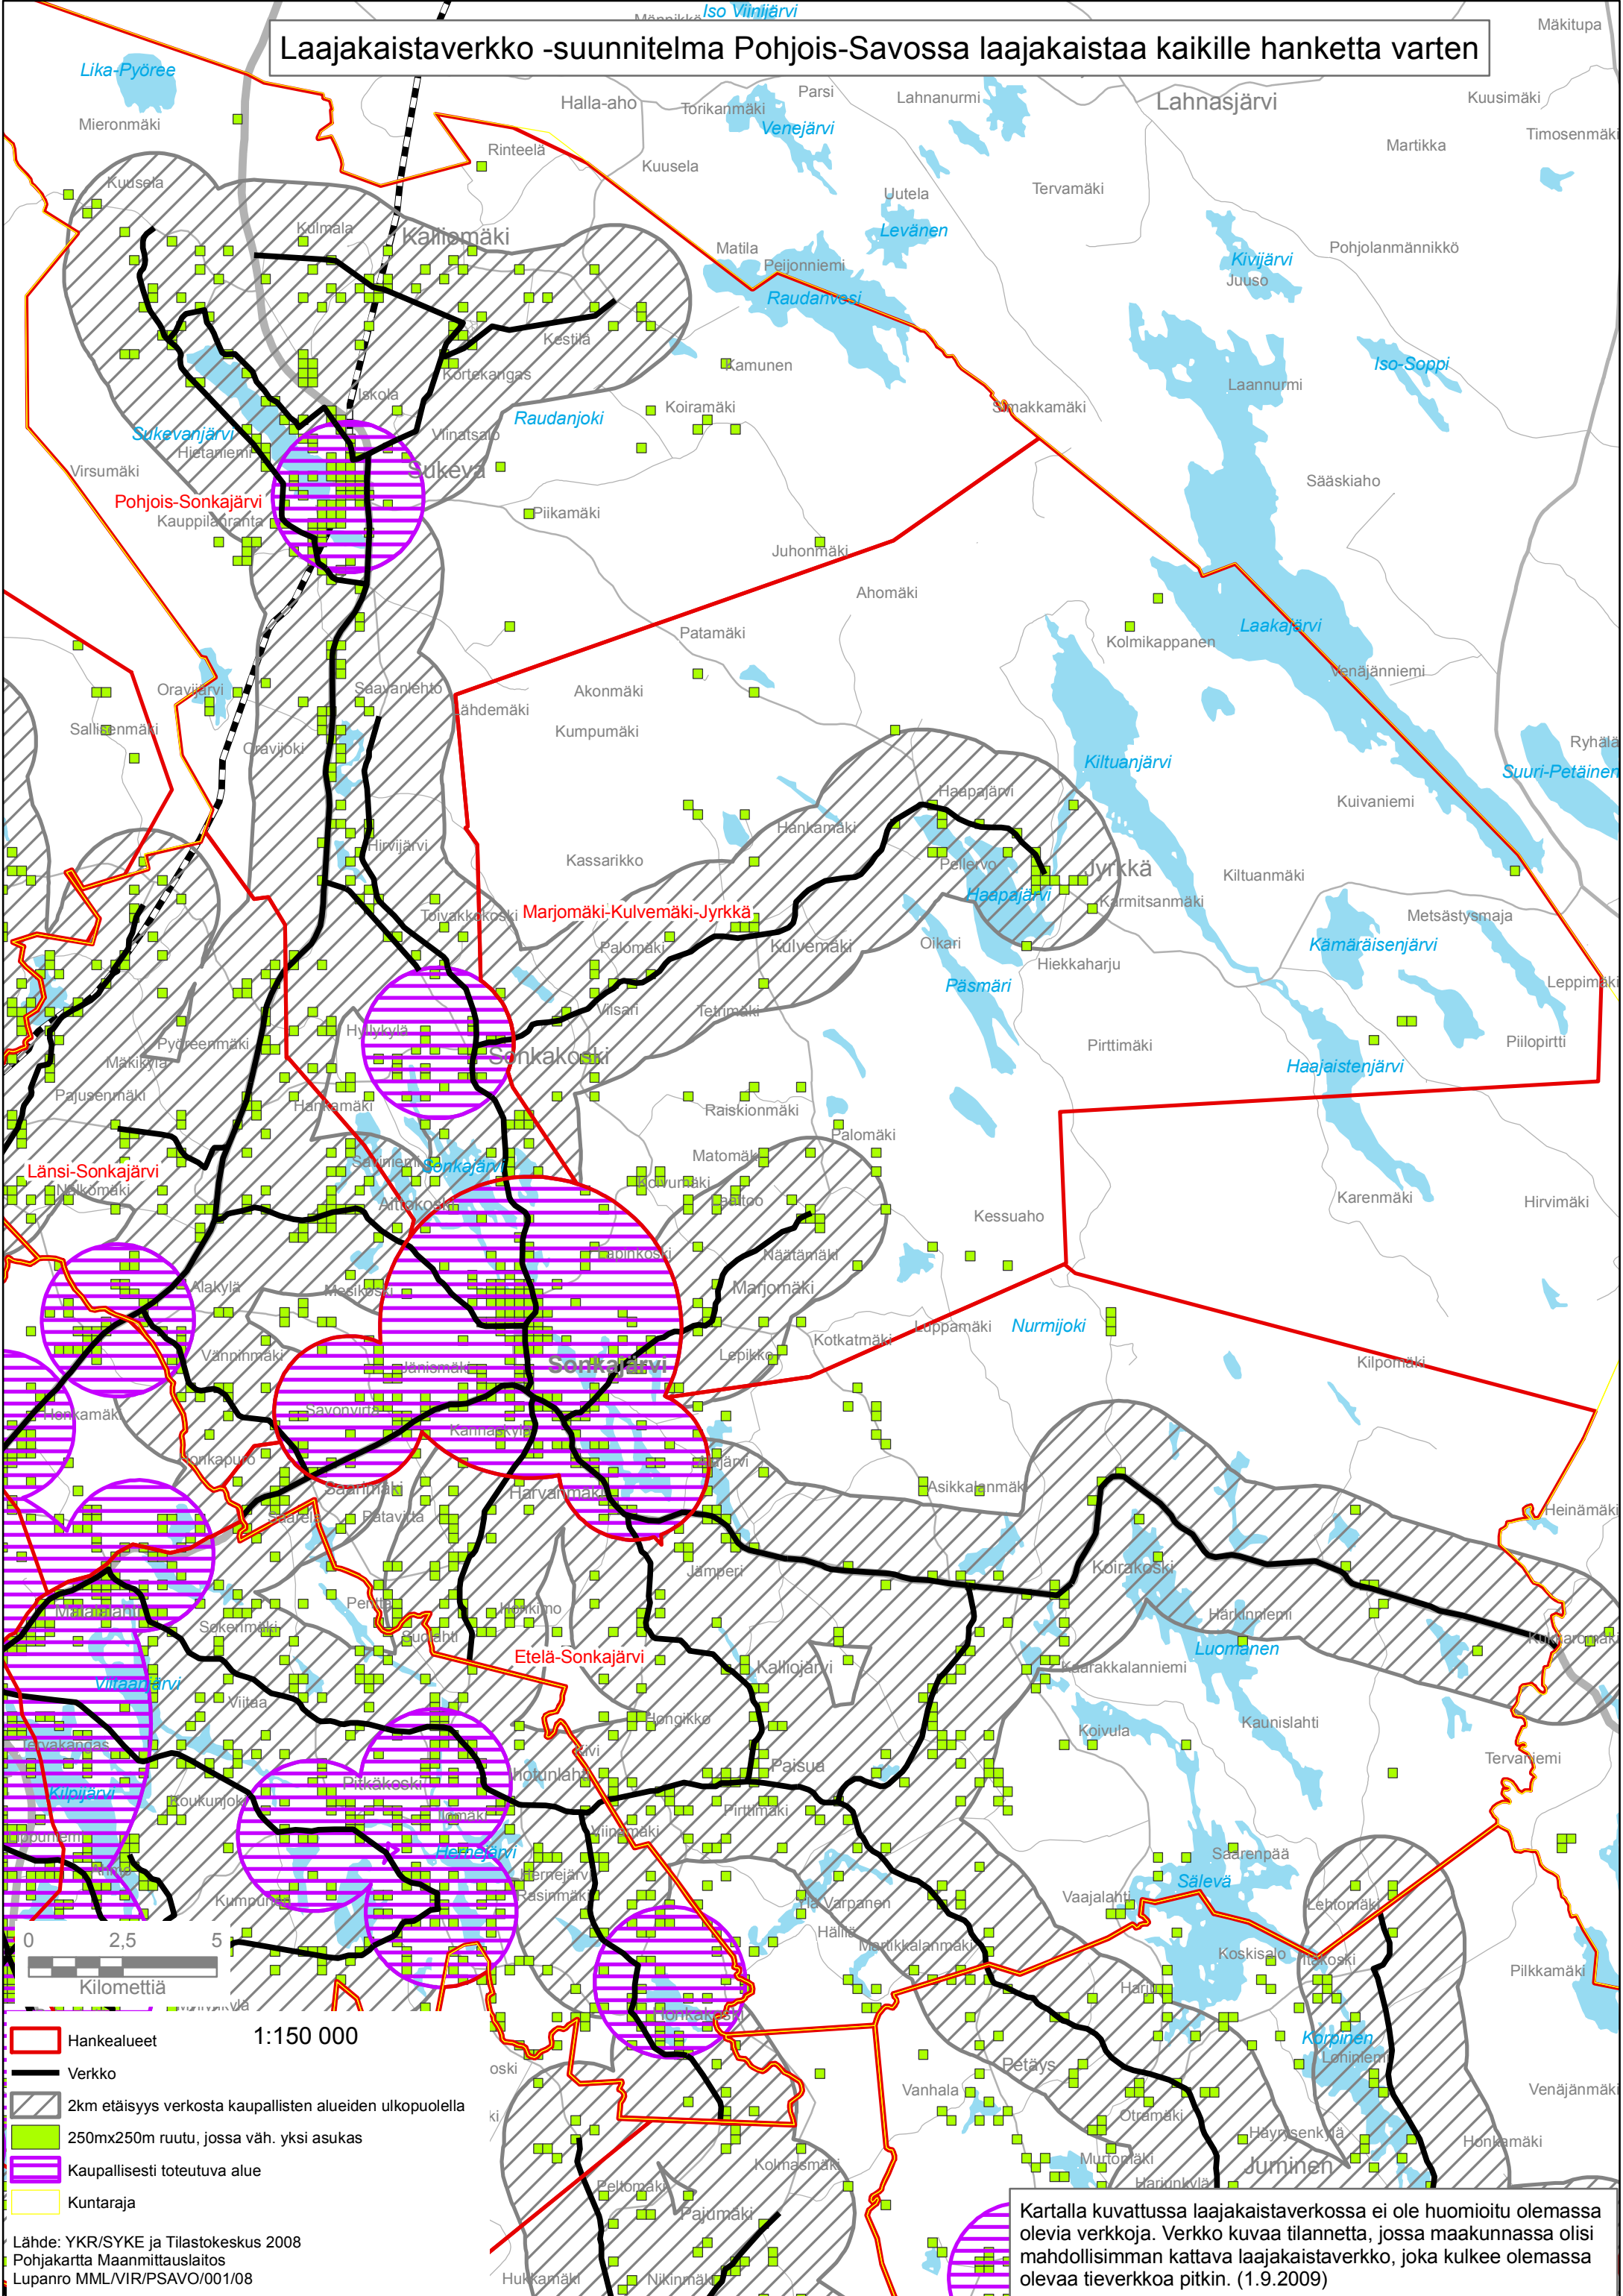

Laajakaistaverkko -suunnitelma Pohjois-Savossa laajakaistaa kaikille hanketta varten

1:150 000

- Hankealueet
- Verkko
- 2km etäisyys verkosta kaupallisten alueiden ulkopuolella
- 250mx250m ruutu, jossa väh. yksi asukas
- Kaupallisesti toteutuva alue
- Kuntaraja

Lähde: YKR/SYKE ja Tilastokeskus 2008
 Pohjakartta Maanmittauslaitos
 Lupanro MML/VIR/PSAVO/001/08

Kartalla kuvattussa laajakaistaverkossa ei ole huomioitu olemassa olevia verkkoja. Verkko kuvaa tilannetta, jossa maakunnassa olisi mahdollisimman kattava laajakaistaverkko, joka kulkee olemassa olevaa tieverkkoa pitkin. (1.9.2009)