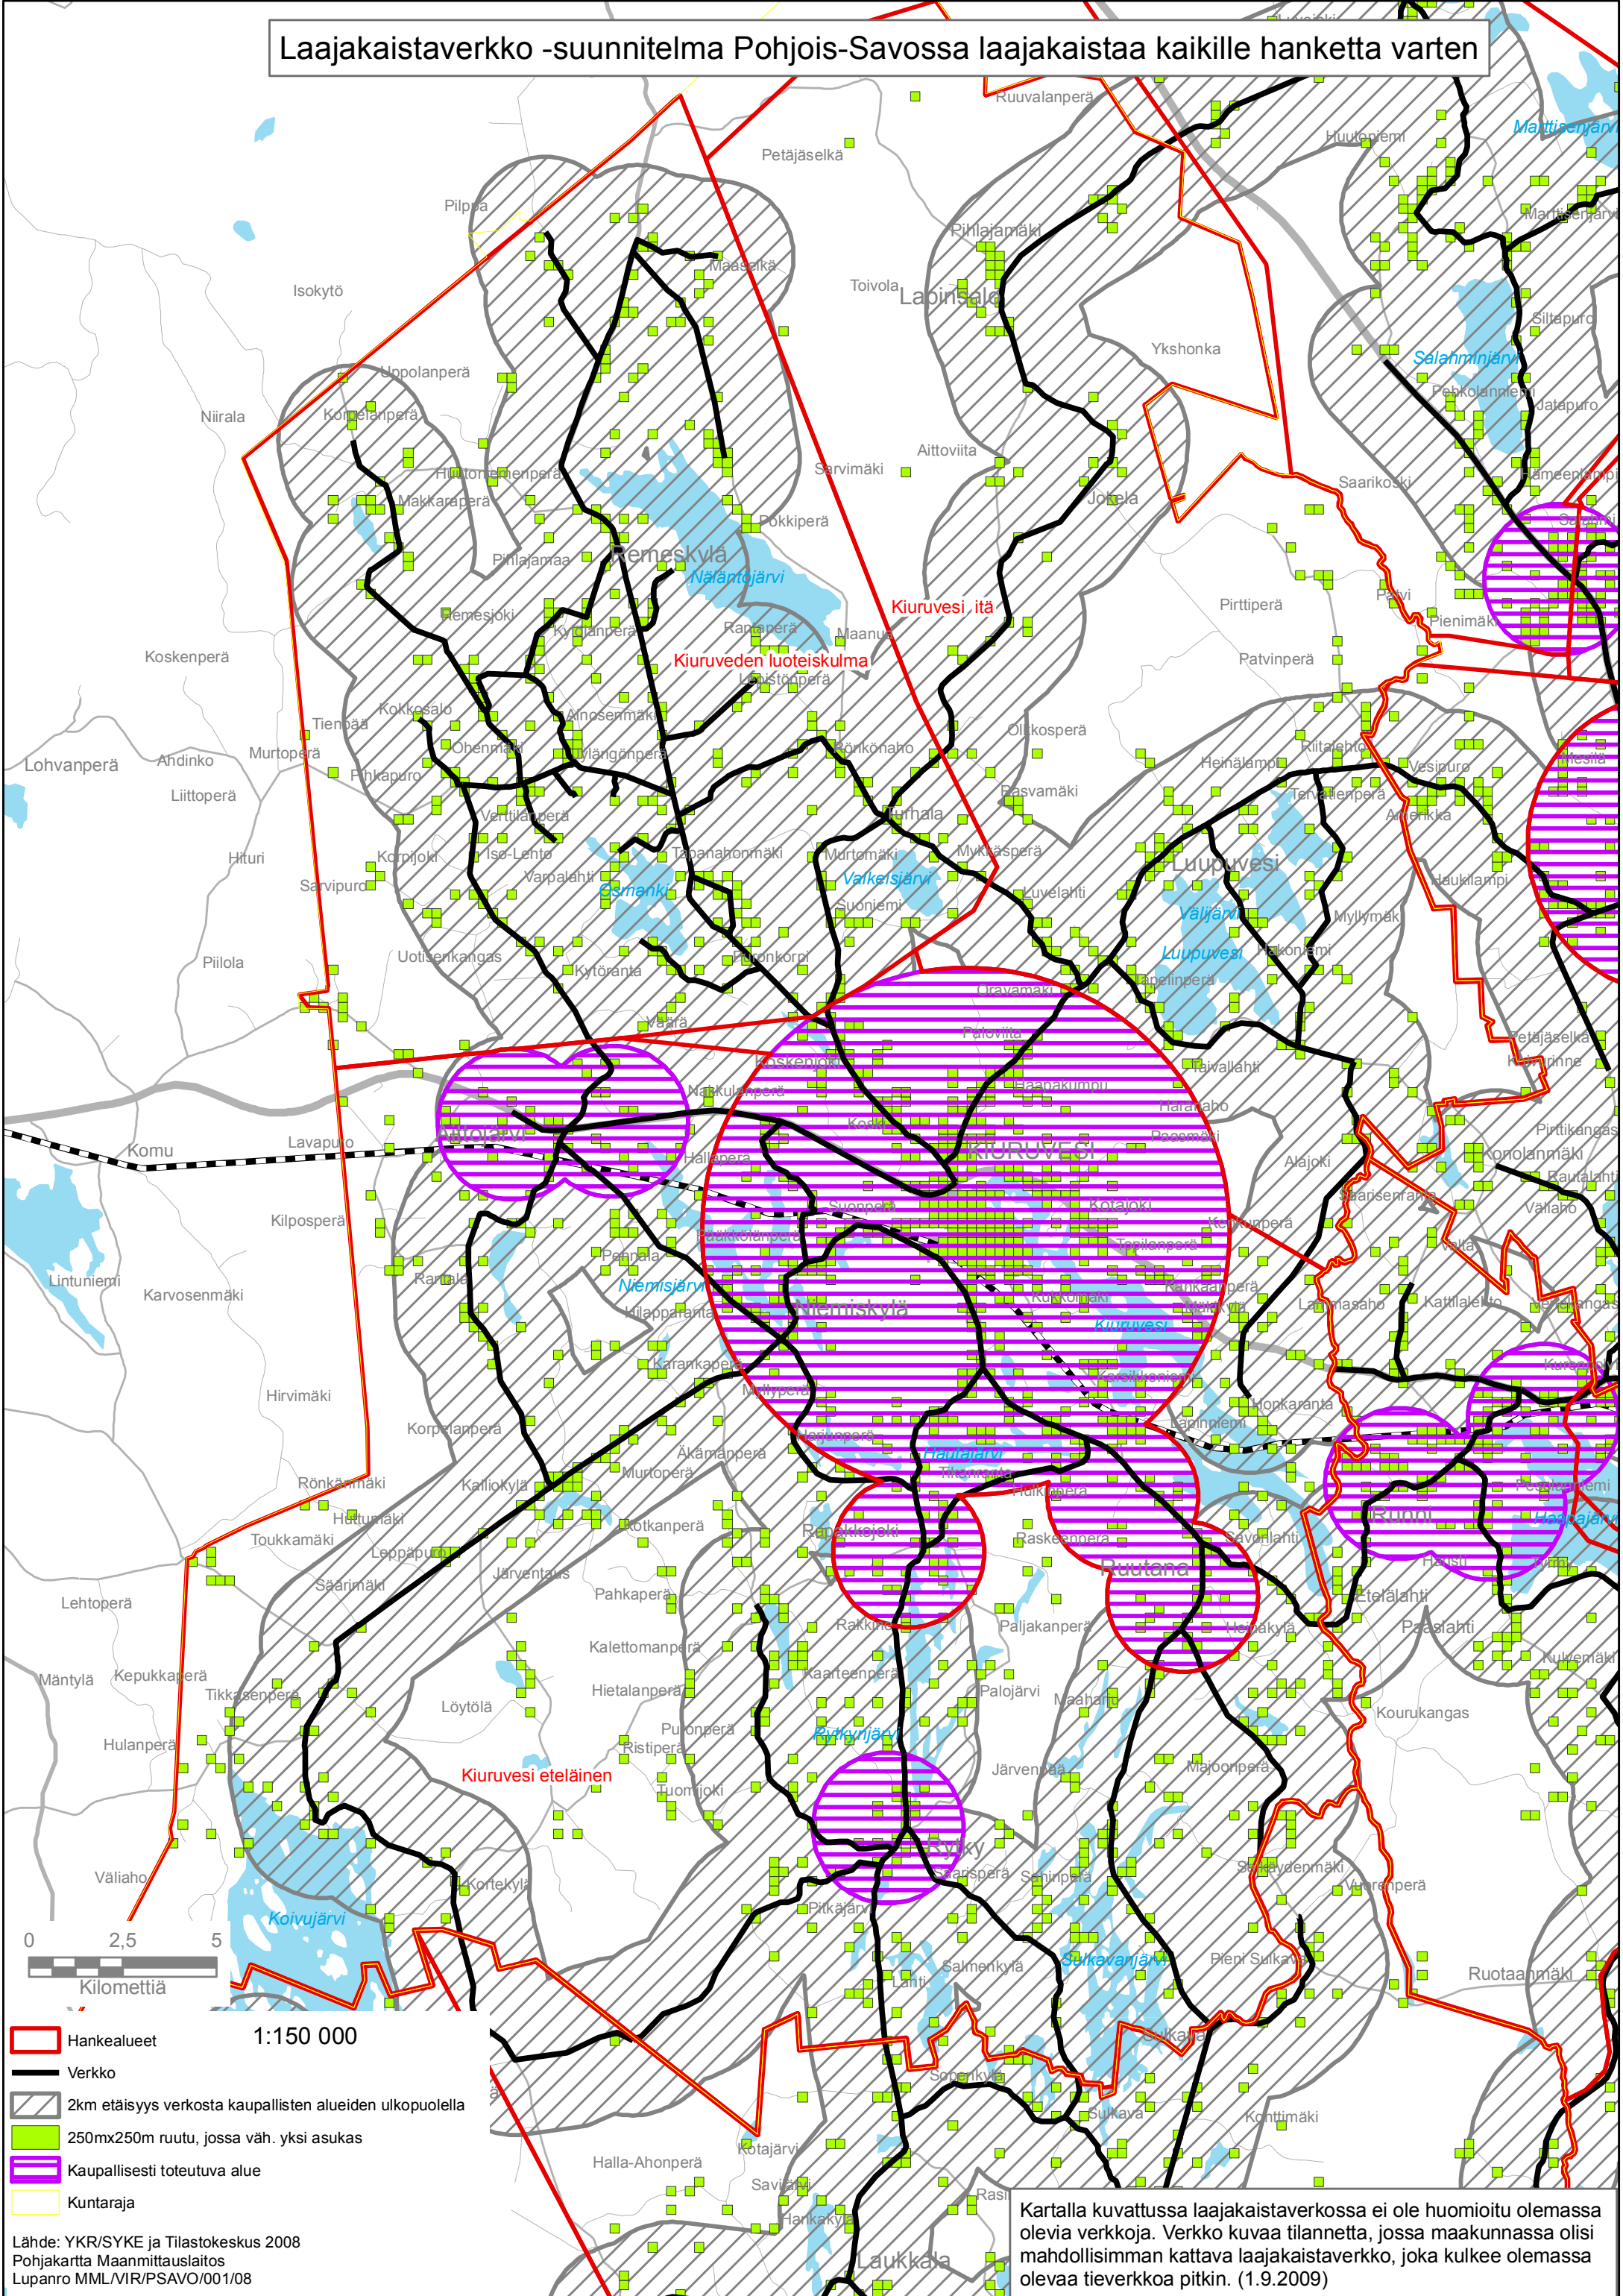

Laajakaistaverkko -suunnitelma Pohjois-Savossa laajakaistaa kaikille hanketta varten

1:150 000

- Hankealueet
- Verkko
- 2km etäisyys verkosta kaupallisten alueiden ulkopuolella
- 250mx250m ruutu, jossa väh. yksi asukas
- Kaupallisesti toteutuva alue
- Kuntaraja

Lähde: YKR/SYKE ja Tilastokeskus 2008
 Pohjakartta Maanmittauslaitos
 Lupanro MML/VIR/PSAVO/001/08

Kartalla kuvatussa laajakaistaverkossa ei ole huomioitu olemassa olevia verkkoja. Verkko kuvaa tilannetta, jossa maakunnassa olisi mahdollisimman kattava laajakaistaverkko, joka kulkee olemassa olevaa tieverkkoa pitkin. (1.9.2009)