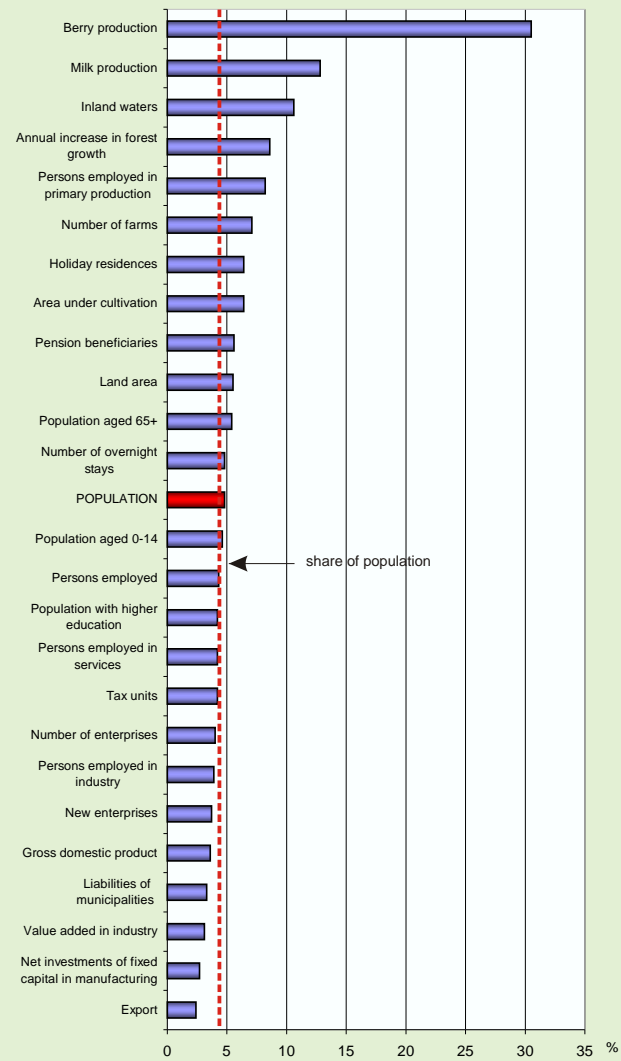

The regional profile of Pohjois-Savo (percentage of the whole country)

Summary of the municipalities in Pohjois-Savo

Municipality/ SUBREGION	Population 31.12.2004	Degree of urbanization (% 2003)	Persons/ land area km2	Employed persons working in the area 2003			
				Agriculture	Industry	Services	TOTAL *)
Kuopio	90 518	92	80.3	743	7 293	31 798	40 775
Karttula	3 505	43	7.5	150	150	505	842
Maaninka	3 793	27	8.1	354	104	505	1 016
Sillinjärvi	20 234	79	50.2	315	1 708	4 098	6 282
SUBREGION OF KUOPIO	118 050	86	47.9	1 562	9 255	36 906	48 915
Iisalmi	22 639	73	29.7	562	2 260	6 167	9 249
Kiuruvesi	9 864	49	7.4	804	538	1 699	3 219
Keitele	2 803	49	5.8	172	527	551	1 288
Lapinlahti	7 594	60	12.4	379	781	1 232	2 480
Pielavesi	5 550	45	4.8	457	198	934	1 698
Sonkajärvi	4 995	43	3.4	386	269	825	1 542
Varpaisjärvi	3 089	43	6.4	233	278	439	1 005
Vieremä	4 143	38	4.5	493	526	560	1 653
SUBREGION OF YLÄ-SAVO	60 677	57	8.4	3 486	5 377	12 407	22 134
Suonenjoki	7 836	72	10.9	268	685	1 622	2 659
Rautalampi	3 707	49	6.8	256	174	621	1 104
Tervo	1 890	30	5.4	116	33	280	453
Vesanto	2 689	32	6.4	207	67	448	762
SUBREGION OF SISÄ-SAVO	16 122	55	7.9	847	959	2 971	4 978
Juankoski	5 622	59	12.0	349	723	1 021	2 186
Kaavi	3 630	43	5.4	177	320	569	1 110
Nilsia	6 587	50	9.3	489	202	1 336	2 144
Rautavaara	2 137	43	1.9	140	70	341	605
Tuusniemi	3 031	42	5.6	179	133	471	829
SUBREGION OF KOILLIS-SAVO	21 007	50	5.9	1 334	1 448	3 738	6 874
Varkaus	24 269	93	62.9	158	4 320	6 091	10 800
Leppävirta	10 970	60	9.6	439	1 127	1 612	3 295
SUBREGION OF VARKAUS	35 239	83	23.1	597	5 447	7 703	14 095
POHJOIS-SAVO	251 095	74	14.9	7 826	22 486	63 725	96 996
WHOLE COUNTRY	5 236 611	83	17.2	94 937	571 045	1 555 266	2 263 141

Total area of Pohjois-Savo 20 367 km² (6 % of Finland's area)
Inland waters in Pohjois-Savo 3 556 km² (10.6 % of Finland's area)
*) including 'sector unknown'

Population by age and sex in 2003 and the population projection for the year 2020 in Pohjois-Savo