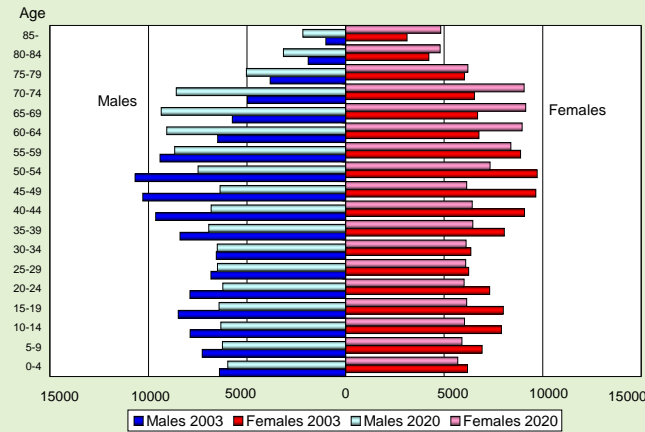

The regional profile of Pohjois-Savo (percentage of the whole country)

Summary of the municipalities in Pohjois-Savo

Municipality/ SUBREGION	Population 31.12.2004	Degree of urbanization (% 2003)	Persons/ land area km2	Employed persons working in the area 2003			
				Agriculture	Industry	Services	TOTAL *)
Kuopio	90 518	92	80.3	743	7 293	31 798	40 775
Karttula	3 505	43	7.5	150	150	505	842
Maaninka	3 793	27	8.1	354	104	505	1 016
Sillinjärvi	20 234	79	50.2	315	1 708	4 098	6 282
SUBREGION OF KUOPIO	118 050	86	47.9	1 562	9 255	36 906	48 915
Iisalmi	22 639	73	29.7	562	2 260	6 167	9 249
Kiuruvesi	9 864	49	7.4	804	538	1 699	3 219
Keitele	2 803	49	5.8	172	527	551	1 288
Lapinlahti	7 594	60	12.4	379	781	1 232	2 480
Pielavesi	5 550	45	4.8	457	198	934	1 698
Sonkajärvi	4 995	43	3.4	386	269	825	1 542
Varpaisjärvi	3 089	43	6.4	233	278	439	1 005
Vieremä	4 143	38	4.5	493	526	560	1 653
SUBREGION OF YLÄ-SAVO	60 677	57	8.4	3 486	5 377	12 407	22 134
Suonenjoki	7 836	72	10.9	268	685	1 622	2 659
Rautalampi	3 707	49	6.8	256	174	621	1 104
Tervo	1 890	30	5.4	116	33	280	453
Vesanto	2 689	32	6.4	207	67	448	762
SUBREGION OF SISÄ-SAVO	16 122	55	7.9	847	959	2 971	4 978
Juankoski	5 622	59	12.0	349	723	1 021	2 186
Kaavi	3 630	43	5.4	177	320	569	1 110
Nilsia	6 587	50	9.3	489	202	1 336	2 144
Rautavaara	2 137	43	1.9	140	70	341	605
Tuusniemi	3 031	42	5.6	179	133	471	829
SUBREGION OF KOILLIS-SAVO	21 007	50	5.9	1 334	1 448	3 738	6 874
Varkaus	24 269	93	62.9	158	4 320	6 091	10 800
Leppävirta	10 970	60	9.6	439	1 127	1 612	3 295
SUBREGION OF VARKAUS	35 239	83	23.1	597	5 447	7 703	14 095
POHJOIS-SAVO	251 095	74	14.9	7 826	22 486	63 725	96 996
WHOLE COUNTRY	5 236 611	83	17.2	94 937	571 045	1 555 266	2 263 141

Total area of Pohjois-Savo 20 367 km² (6 % of Finland's area)
Inland waters in Pohjois-Savo 3 556 km² (10.6 % of Finland's area)
*) including 'sector unknown'

Population by age and sex in 2003 and the population projection for the year 2020 in Pohjois-Savo